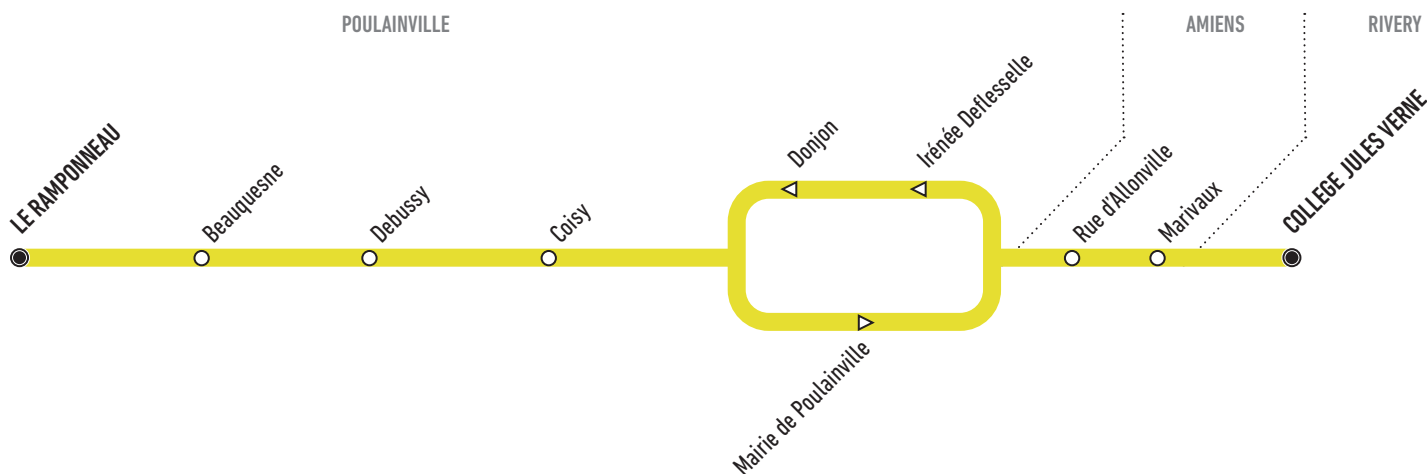

T37

Le Ramponneau ↔ Collège Jules Verne

Horaires valables à partir du 02 septembre 2024
Uniquement en période scolaire

En direction du Collège Jules Verne

Horaires du lundi au vendredi

Le Ramponneau	07:31
Beauquesne	07:33
Debussy	07:34
Coisy	07:35
Mairie de Poulainville	07:35
Rue d'Allonville	07:46
Marivaux	07:47
Collège Jules Verne	07:49

En direction du Ramponneau

Horaires du lundi au vendredi

	LMMJV	LMMJV
Collège Jules Verne	12:10	15:40
Marivaux	12:12	15:42
Rue d'Allonville	12:13	15:43
Irénée Deflesselle	12:21	15:54
Donjon	12:22	15:54
Coisy	12:22	15:55
Debussy	12:23	15:55
Beauquesne	12:23	15:56
Le Ramponneau	12:25	15:58

L = Jour circulé
L = Jour non circulé

Ces horaires sont donnés à titre indicatif et sont soumis aux aléas de la circulation.

Calendrier des vacances scolaires

Toussaint	Noël	Hiver	Printemps
Du 19 octobre au 03 novembre 2024	Du 21 décembre 2024 au 05 janvier 2025	Du 08 au 23 février 2025	Du 05 au 21 avril 2025

ametis amiens

@ametis_info

Suis ton trajet en temps réel

zenbus

Zenbus est une application gratuite spécialisée dans la géolocalisation de transports en commun.

Tu peux ainsi voir ton car en temps réel sur le réseau !