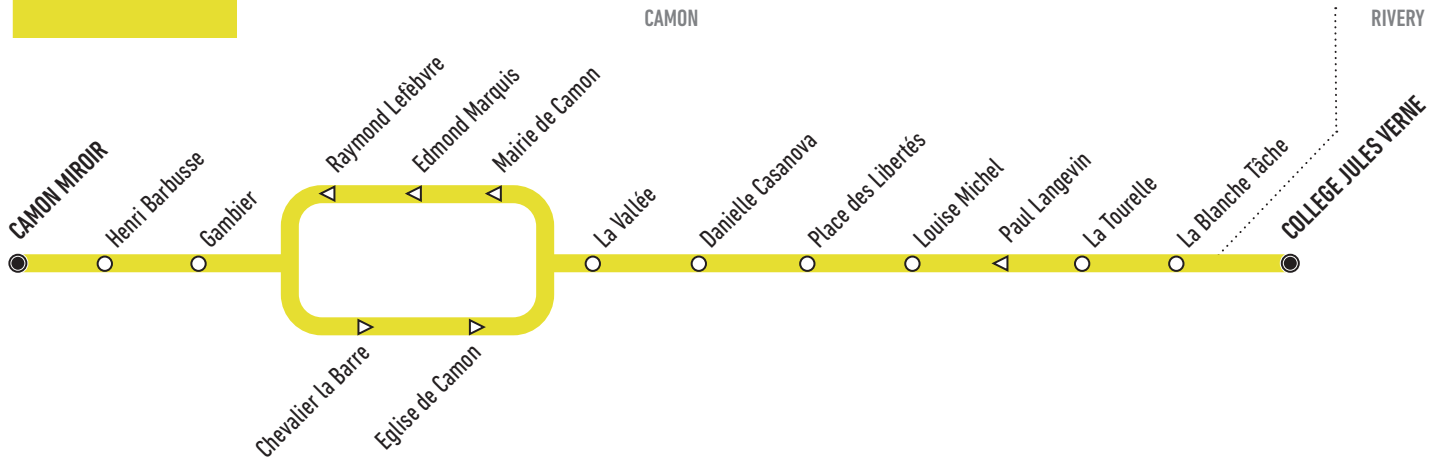

Camon Miroir ↔ Collège Jules Verne

Horaires valables à partir du 02 septembre 2024

Uniquement en période scolaire

En direction du Collège Jules Verne

Horaires du lundi au vendredi

	LMMJV			
Camon Miroir	07:25	-	08:26	13:00
Henri Barbusse	07:27	-	08:28	13:02
Gambier	07:28	-	08:29	13:03
Chevalier la Barre	07:29	-	08:30	13:04
Eglise de Camon	07:30	-	08:31	13:04
La Vallée	07:31	-	08:32	13:05
Danielle Casanova	07:32	-	08:33	13:06
Place des Libertés	07:33	07:34	08:34	13:07
Louise Michel	07:34	07:35	08:35	13:08
La Tourelle	07:36	07:37	08:37	13:09
La Blanche Tâche	07:38	07:39	08:39	13:11
Collège Jules Verne	07:44	07:45	08:45	13:15

L = Jour circulé
- = Jour non circulé

En direction de Camon Miroir

Horaires du lundi au vendredi

	LMMJV		LMMJV		LMMJV	
Collège Jules Verne	12:10	12:10	15:40	16:40	16:40	
La Blanche Tâche	12:15	12:15	15:45	16:45	16:45	
La Tourelle	12:17	12:17	15:47	16:47	16:47	
Paul Langevin	12:17	12:17	15:47	16:48	16:48	
Louise Michel	12:18	12:18	15:48	16:49	16:49	
Place des Libertés	12:19	12:19	15:49	16:50	16:50	
Danielle Casanova	-	12:20	15:50	-	16:51	
La Vallée	-	12:21	15:51	-	16:52	
Mairie de Camon	-	12:22	15:52	-	16:53	
Edmond Marquis	-	12:23	15:53	-	16:54	
Raymond Lefebvre	-	12:23	15:53	-	16:55	
Gambier	-	12:24	15:54	-	16:56	
Henri Barbusse	-	12:25	15:55	-	16:57	
Camon Miroir	-	12:27	15:57	-	16:59	

L = Jour circulé
- = Jour non circulé

Ces horaires sont donnés à titre indicatif et sont soumis aux aléas de la circulation.

Calendrier des vacances scolaires			
Toussaint	Noël	Hiver	Printemps
Du 19 octobre au 03 novembre 2024	Du 21 décembre 2024 au 05 janvier 2025	Du 08 au 23 février 2025	Du 05 au 21 avril 2025

@ametis_info

Suis ton trajet en temps réel

zenbus

Zenbus est une application gratuite spécialisée dans la géolocalisation de transports en commun.

Tu peux ainsi voir ton car en temps réel sur le réseau !

Un besoin ? Rendez-vous en agence