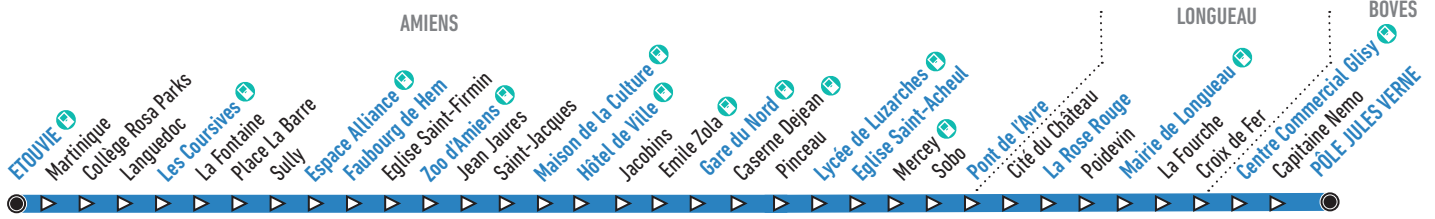

Etouvie ↔ Pôles Jules Verne

via Faubourg de Hem, Centre-ville, Gare du Nord, Longueau

Horaires valables
du 22 novembre au 22 décembre 2024

En direction du Pôles Jules Verne

Horaires dimanche

Etouvie Quai A	06:03	07:02	07:56	09:06	10:01	11:00	12:00	13:05	13:45	14:15	14:45	15:15	15:45	16:15	16:45	17:15	17:45	18:15	18:50	19:25	20:25	21:30	22:32	23:38
Les Coursives	06:07	07:07	08:01	09:11	10:06	11:05	12:05	13:10	13:50	14:20	14:50	15:20	15:50	16:20	16:50	17:20	17:50	18:20	18:55	19:30	20:30	21:35	22:37	23:42
Espace Alliance	06:11	07:11	08:05	09:15	10:10	11:09	12:09	13:14	13:54	14:24	14:54	15:24	15:54	16:24	16:54	17:24	17:54	18:24	18:59	19:34	20:34	21:39	22:41	23:46
Faubourg de Hem	06:12	07:12	08:06	09:16	10:11	11:10	12:10	13:15	13:55	14:25	14:55	15:25	15:55	16:25	16:55	17:25	17:55	18:25	19:00	19:35	20:35	21:40	22:42	23:47
Zoo d'Amiens	06:14	07:14	08:08	09:18	10:13	11:12	12:12	13:17	13:57	14:27	14:57	15:27	15:57	16:27	16:57	17:27	17:57	18:27	19:02	19:37	20:37	21:42	22:44	23:49
Maison de la Culture Quai A	06:17	07:17	08:12	09:22	10:17	11:16	12:16	13:21	14:01	14:31	15:01	15:31	16:01	16:31	17:01	17:31	18:01	18:31	19:06	19:41	20:41	21:46	22:47	23:52
Hôtel de Ville	06:19	07:19	08:14	09:24	10:19	11:19	12:19	13:24	14:04	14:34	15:04	15:34	16:04	16:34	17:04	17:34	18:04	18:34	19:09	19:44	20:44	21:49	22:49	23:54
Gare du Nord Quai B	06:25	07:25	08:20	09:30	10:25	11:25	12:25	13:30	14:10	14:40	15:10	15:40	16:10	16:40	17:10	17:40	18:10	18:40	19:15	19:50	20:50	21:55	22:55	00:00
Lycée de Luzarches	06:28	07:29	08:24	09:34	10:29	11:29	12:29	13:35	14:15	14:45	15:15	15:45	16:15	16:45	17:14	17:44	18:14	18:44	19:19	19:54	20:54	21:59	22:59	00:06
Eglise Saint-Acheul	06:29	07:30	08:25	09:35	10:30	11:30	12:30	13:36	14:16	14:46	15:16	15:46	16:16	16:46	17:15	17:45	18:15	18:45	19:20	19:55	20:55	22:00	23:00	00:07
Pont de l'Avre	06:33	07:34	08:29	09:39	10:34	11:35	12:35	13:41	14:21	14:51	15:21	15:51	16:21	16:51	17:20	17:50	18:20	18:50	19:25	20:00	20:59	22:04	23:04	00:11
La Rose Rouge	06:34	07:36	08:31	09:41	10:36	11:37	12:37	13:43	14:23	14:53	15:23	15:53	16:23	16:53	17:22	17:52	18:22	18:52	19:27	20:02	21:01	22:06	23:06	00:12
Mairie de Longueau	06:36	07:37	08:32	09:42	10:37	11:38	12:38	13:44	14:24	14:54	15:24	15:54	16:24	16:54	17:23	17:53	18:23	18:53	19:28	20:03	21:02	22:07	23:07	00:14
Centre Commercial Glisy	06:40	07:42	08:37	09:47	10:42	11:43	12:43	13:49	14:29	14:59	15:29	15:59	16:29	16:59	17:28	17:58	18:28	18:58	19:33	20:08	21:07	22:12	23:12	00:18
Pôles Jules Verne	06:42	07:45	08:40	09:50	10:45	11:46	12:46	13:52	14:32	15:02	15:32	16:02	16:32	17:02	17:31	18:01	18:31	19:01	19:36	20:11	21:10	22:15	23:15	00:20