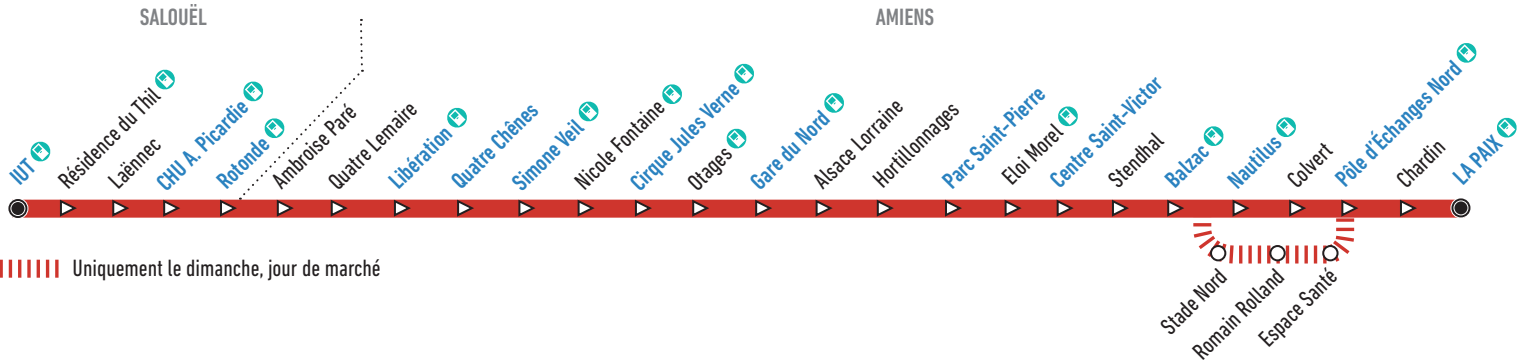

Horaires valables du 22 novembre au 22 décembre 2024

En direction de la Paix

Horaires dimanche

Uniquement le dimanche, jour de marché

IUT	06:05	07:00	08:00	09:00	10:00	11:00	12:00	13:00	13:40	14:10	14:40	15:04	15:34	16:03	16:33	17:03	17:33	18:03	18:33	19:08	19:48	20:38	21:40	22:41	23:41
CHU A. Picardie Quai A	06:11	07:06	08:06	09:06	10:06	11:06	12:06	13:06	13:46	14:16	14:46	15:11	15:41	16:10	16:40	17:10	17:40	18:10	18:40	19:15	19:55	20:45	21:47	22:47	23:47
Rotonde	06:12	07:08	08:08	09:08	10:08	11:08	12:08	13:08	13:48	14:18	14:48	15:13	15:43	16:12	16:42	17:12	17:42	18:12	18:42	19:17	19:57	20:47	21:48	22:48	23:48
Libération Quai B	06:16	07:12	08:12	09:12	10:12	11:12	12:12	13:12	13:52	14:22	14:52	15:17	15:47	16:16	16:46	17:16	17:46	18:16	18:46	19:21	20:01	20:51	21:52	22:52	23:52
Quatre Chênes	06:17	07:13	08:13	09:13	10:13	11:13	12:13	13:13	13:53	14:23	14:53	15:18	15:48	16:17	16:47	17:17	17:47	18:17	18:47	19:22	20:02	20:52	21:53	22:53	23:53
Simone Veil Quai B	06:18	07:14	08:14	09:14	10:14	11:14	12:14	13:14	13:54	14:24	14:54	15:19	15:49	16:18	16:48	17:18	17:48	18:18	18:48	19:23	20:03	20:53	21:54	22:54	23:54
Cirque Jules Verne Quai B	06:21	07:17	08:17	09:17	10:17	11:17	12:17	13:17	13:57	14:27	14:57	15:22	15:52	16:21	16:51	17:21	17:51	18:21	18:51	19:26	20:06	20:56	21:57	22:57	23:57
Gare du Nord Quai C	06:25	07:20	08:20	09:20	10:20	11:20	12:20	13:20	14:00	14:30	15:00	15:25	15:55	16:25	16:55	17:25	17:55	18:25	18:55	19:30	20:10	21:00	22:00	23:00	00:00
Parc Saint-Pierre	06:28	07:23	08:23	09:23	10:23	11:23	12:23	13:24	14:04	14:34	15:04	15:29	15:59	16:29	16:59	17:29	17:59	18:29	18:59	19:34	20:14	21:04	22:03	23:03	00:06
Centre Saint-Victor	06:30	07:25	08:26	09:26	10:26	11:26	12:26	13:27	14:07	14:37	15:07	15:32	16:02	16:32	17:02	17:32	18:02	18:32	19:02	19:37	20:17	21:07	22:06	23:05	00:08
Balzac	06:33	07:28	08:29	09:29	10:29	11:29	12:29	13:30	14:10	14:40	15:10	15:34	16:04	16:34	17:04	17:34	18:04	18:35	19:04	19:39	20:19	21:09	22:08	23:07	00:10
Nautilus	-	-	-	-	-	-	-	-	-	-	-	15:35	16:05	16:35	17:05	17:35	18:05	18:35	19:05	19:40	20:20	21:10	22:09	23:07	00:10
Stade Nord	06:35	07:30	08:31	09:31	10:31	11:31	12:31	13:32	14:12	14:42	15:12	-	-	-	-	-	-	-	-	-	-	-	-	-	-
Romain Rolland	06:39	07:34	08:35	09:35	10:35	11:35	12:35	13:36	14:16	14:46	15:16	-	-	-	-	-	-	-	-	-	-	-	-	-	-
Espace Santé	06:39	07:34	08:35	09:35	10:35	11:35	12:35	13:36	14:16	14:46	15:16	-	-	-	-	-	-	-	-	-	-	-	-	-	-
Pôle d'Echanges Nord Quai C	06:40	07:35	08:36	09:36	10:36	11:36	12:36	13:37	14:17	14:47	15:17	-	-	-	-	-	-	-	-	-	-	-	-	-	-
Pôle d'Echanges Nord Quai A	-	-	-	-	-	-	-	-	-	-	-	15:37	16:07	16:37	17:07	17:37	18:07	18:37	19:08	19:43	20:23	21:13	22:11	23:09	00:12
La Paix	06:43	07:38	08:39	09:39	10:39	11:39	12:39	13:40	14:20	14:50	15:19	15:39	16:10	16:40	17:10	17:40	18:10	18:40	19:10	19:45	20:25	21:15	22:13	23:11	00:14

ATTENTION ! Aucun bus ne circule le 1er mai

Uniquement le dimanche, jour de marché.

Arrêt non desservi le dimanche, jour de marché.

Ces horaires sont donnés à titre indicatif et sont soumis aux aléas de la circulation.