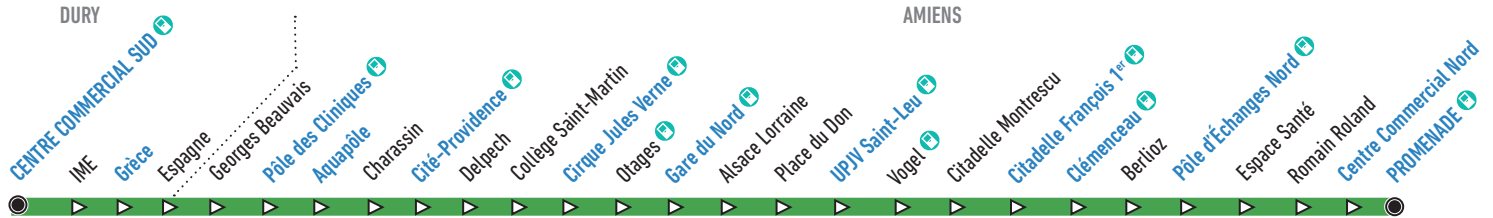

Horaires valables du 22 novembre au 22 décembre 2024

En direction de Promenade

Horaires dimanche

Centre Commercial Sud	06:12	07:11	08:06	09:16	10:11	11:11	12:11	13:16	13:46	14:16	14:46	15:16	15:44	16:14	16:44	17:14	17:44	18:14	18:44	19:31	20:33	21:38	22:19	23:04	23:44
Grèce	06:14	07:13	08:08	09:18	10:13	11:13	12:13	13:18	13:48	14:18	14:48	15:18	15:47	16:17	16:47	17:17	17:47	18:17	18:47	19:33	20:35	21:40	22:21	23:06	23:46
Pôle des Cliniques	06:17	07:17	08:12	09:22	10:17	11:17	12:17	13:22	13:52	14:22	14:52	15:22	15:51	16:21	16:51	17:21	17:51	18:21	18:51	19:37	20:38	21:43	22:24	23:09	23:49
Aquapôle	06:19	07:18	08:13	09:23	10:18	11:18	12:18	13:23	13:53	14:23	14:53	15:23	15:52	16:22	16:52	17:22	17:52	18:22	18:52	19:38	20:40	21:45	22:26	23:11	23:51
Cité-Providence	06:21	07:21	08:16	09:26	10:21	11:21	12:21	13:26	13:56	14:26	14:56	15:26	15:55	16:25	16:55	17:25	17:55	18:25	18:55	19:41	20:42	21:47	22:28	23:13	23:53
Cirque Jules Verne Quai B	06:27	07:27	08:22	09:32	10:27	11:27	12:27	13:32	14:02	14:32	15:02	15:32	16:01	16:31	17:01	17:31	18:01	18:31	19:01	19:47	20:47	21:52	22:33	23:18	23:58
Gare du Nord Quai C	06:30	07:30	08:25	09:35	10:30	11:30	12:30	13:35	14:05	14:35	15:05	15:35	16:05	16:35	17:05	17:35	18:05	18:35	19:05	19:50	20:50	21:55	22:35	23:20	00:00
UPJV Saint-Leu	06:34	07:35	08:30	09:40	10:35	11:34	12:35	13:40	14:10	14:40	15:10	15:40	16:10	16:40	17:10	17:40	18:10	18:40	19:10	19:55	20:54	21:59	22:39	23:24	00:07
Citadelle Francois 1er	06:39	07:40	08:35	09:45	10:40	11:39	12:40	13:45	14:15	14:45	15:15	15:45	16:15	16:45	17:15	17:45	18:15	18:45	19:15	20:00	20:59	22:04	22:44	23:28	00:11
Clémenceau	06:40	07:41	08:36	09:46	10:41	11:40	12:41	13:46	14:16	14:46	15:16	15:46	16:16	16:46	17:16	17:46	18:16	18:46	19:16	20:01	21:00	22:05	22:45	23:29	00:12
Pôle d'Échanges Nord Quai D	06:41	07:43	08:38	09:48	10:43	11:42	12:43	13:47	14:18	14:48	15:17	15:47	16:18	16:48	17:18	17:48	18:18	18:47	19:17	20:02	21:01	22:06	22:46	23:30	00:13
Centre Commercial Nord Quai D	06:44	07:46	08:41	09:51	10:46	11:45	12:46	13:50	14:21	14:51	15:20	15:50	16:21	16:51	17:21	17:51	18:21	18:50	19:20	20:05	21:04	22:09	22:49	23:33	00:16
Promenade	06:45	07:47	08:42	09:52	10:47	11:46	12:47	13:51	14:22	14:52	15:21	15:51	16:22	16:52	17:22	17:52	18:22	18:51	19:21	20:06	21:05	22:10	22:50	23:34	00:17

Ces horaires sont donnés à titre indicatif et sont soumis aux aléas de la circulation.