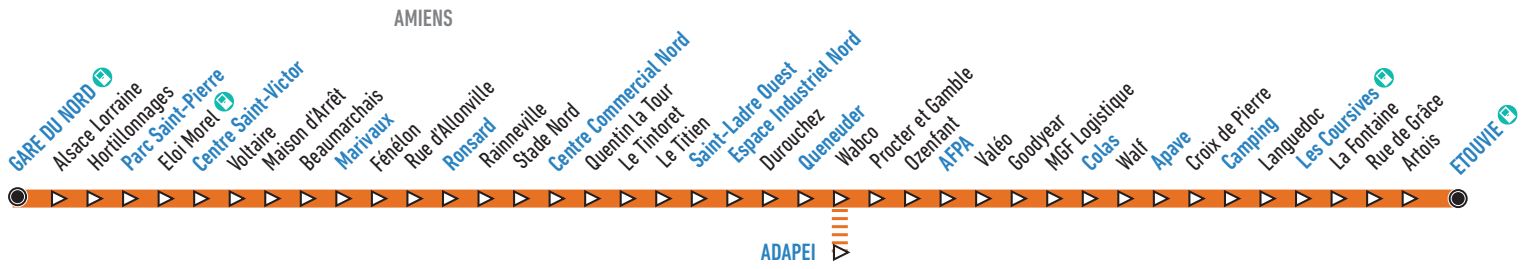

Comment lire ma fiche horaires ?

La fiche horaires indique les horaires de passage aux arrêts principaux. Pour connaître les horaires aux autres arrêts de la ligne, plusieurs possibilités :

- Consulter l'horaire de l'arrêt principal le plus proche
- Flasher le QR Code à droite
- Utiliser la recherche d'itinéraire sur ametis.fr

En direction d'Etouvie

Horaires du samedi

Gare du Nord Quai F	04:10	05:10	05:45	07:35	08:30	09:05	10:15	11:05	12:05	13:10	14:10	15:05	16:10	17:10	18:10	19:05	20:05	21:05	22:05
Parc Saint-Pierre	04:12	05:12	05:48	07:38	08:33	09:08	10:18	11:08	12:08	13:13	14:13	15:08	16:13	17:13	18:13	19:08	20:08	21:08	22:08
Centre Saint-Victor	04:15	05:15	05:51	07:41	08:36	09:11	10:21	11:11	12:11	13:16	14:16	15:11	16:16	17:16	18:16	19:11	20:11	21:11	22:11
Marivaux	04:18	05:18	05:54	07:44	08:40	09:15	10:25	11:15	12:15	13:20	14:20	15:15	16:20	17:20	18:20	19:15	20:15	21:15	22:14
Ronsard	04:21	05:21	05:57	07:47	08:43	09:18	10:28	11:18	12:18	13:23	14:23	15:18	16:23	17:23	18:23	19:18	20:18	21:17	22:16
Centre Commercial Nord Quai D	04:24	05:25	06:01	07:51	08:47	09:22	10:33	11:23	12:22	13:27	14:27	15:22	16:28	17:28	18:28	19:23	20:22	21:21	22:20
Centre Commercial Nord Quai A	04:25	05:26	06:02	07:52	08:48	09:23	10:34	11:24	12:23	13:28	14:28	15:23	16:29	17:29	18:29	19:24	20:23	21:22	22:21
Saint-Ladre Ouest	04:28	05:29	06:05	07:55	08:51	09:26	10:37	11:27	12:26	13:31	14:31	15:26	16:32	17:32	18:32	19:27	20:26	21:25	22:24
Espace Industriel Nord	04:30	05:31	06:07	07:57	08:53	09:28	10:39	11:29	12:29	13:34	14:33	15:28	16:35	17:35	18:35	19:29	20:28	21:27	22:26
Queneuder	04:31	05:32	06:08	07:58	08:54	09:29	10:40	11:30	12:30	13:35	14:34	15:29	16:36	17:37	18:36	19:30	20:29	21:28	22:27
AFPA	04:35	05:36	06:12	08:02	08:58	09:33	10:44	11:34	12:34	13:39	14:38	15:33	16:40	17:41	18:40	19:34	20:33	21:32	22:31
Colas	04:38	05:39	06:15	08:06	09:02	09:36	10:47	11:37	12:37	13:42	14:41	15:36	16:43	17:45	18:44	19:37	20:36	21:35	22:34
Apave	04:40	05:41	06:17	08:08	09:04	09:38	10:49	11:39	12:39	13:44	14:43	15:38	16:45	17:47	18:46	19:39	20:38	21:37	22:36
Camping	04:46	05:48	06:24	08:15	09:11	09:45	10:56	11:46	12:46	13:51	14:50	15:45	16:52	17:54	18:53	19:46	20:44	21:43	22:42
Les Coursives	04:48	05:49	06:25	08:16	09:12	09:46	10:57	11:47	12:47	13:52	14:51	15:46	16:53	17:55	18:54	19:47	20:46	21:45	22:44
Etouvie Quai B	04:50	05:52	06:28	08:19	09:15	09:49	11:00	11:50	12:50	13:55	14:54	15:49	16:56	17:58	18:57	19:50	20:48	21:47	22:46