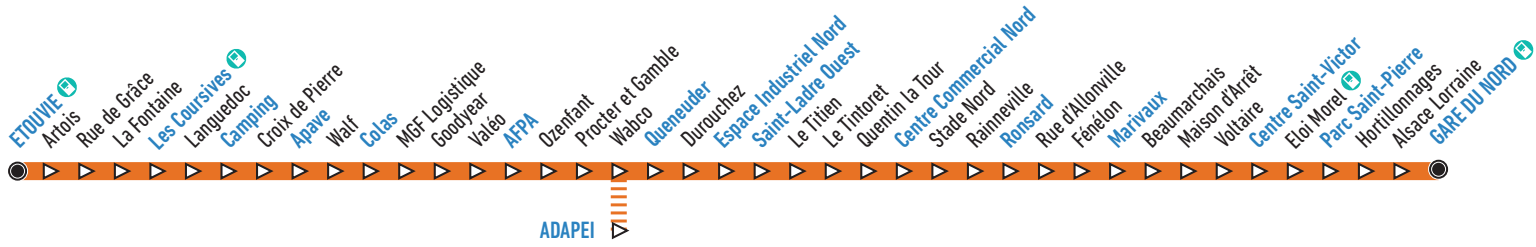

Comment lire ma fiche horaires ?

La fiche horaires indique les horaires de passage aux arrêts principaux. Pour connaître les horaires aux autres arrêts de la ligne, plusieurs possibilités :

- Consulter l'horaire de l'arrêt principal le plus proche
- Flasher le QR Code à droite
- Utiliser la recherche d'itinéraire sur ametis.fr

AMIENS

En direction de la Gare du Nord

Horaires du lundi au vendredi

Etouvie Quai B	04:17	04:37	05:16	05:56	06:19	06:46	07:08	07:30	07:50	08:10	08:31	08:51	09:18	09:48	10:19	10:48	11:18	11:48	12:18	12:49	13:19	13:55
Les Coursives	04:19	04:39	05:18	05:58	06:22	06:49	07:11	07:33	07:53	08:13	08:34	08:54	09:21	09:51	10:22	10:51	11:21	11:51	12:21	12:52	13:22	13:58
Camping	04:21	04:41	05:20	06:00	06:23	06:50	07:12	07:35	07:55	08:15	08:36	08:56	09:22	09:52	10:23	10:52	11:22	11:52	12:22	12:53	13:23	13:59
Apave	04:27	04:47	05:26	06:06	06:30	06:57	07:19	07:42	08:02	08:22	08:43	09:03	09:29	09:59	10:30	10:59	11:29	11:59	12:29	13:00	13:30	14:06
Colas	04:28	04:48	05:28	06:08	06:32	06:59	07:21	07:44	08:04	08:24	08:45	09:05	09:31	10:01	10:32	11:01	11:31	12:01	12:31	13:02	13:32	14:08
AFPA	04:32	04:52	05:32	06:12	06:36	07:03	07:25	07:48	08:08	08:28	08:49	09:09	09:35	10:05	10:36	11:05	11:35	12:05	12:35	13:06	13:36	14:12
ADAPEI	-	-	-	-	-	-	-	-	-	-	-	-	-	-	-	-	-	-	-	12:40	13:11	-
Queneuder	04:35	04:55	05:35	06:15	06:39	07:07	07:29	07:52	08:12	08:32	08:53	09:13	09:39	10:09	10:40	11:09	11:39	12:09	12:43	13:14	13:40	14:16
Espace Industriel Nord	04:36	04:56	05:36	06:16	06:40	07:08	07:30	07:54	08:14	08:34	08:55	09:15	09:40	10:10	10:41	11:10	11:40	12:10	12:45	13:16	13:41	14:17
Saint-Ladre Ouest	04:38	04:58	05:38	06:18	06:43	07:11	07:33	07:57	08:17	08:37	08:58	09:18	09:43	10:13	10:44	11:13	11:43	12:13	12:48	13:19	13:44	14:20
Centre Commercial Nord Quai B	04:40	05:00	05:40	06:20	06:45	07:13	07:36	08:00	08:20	08:40	09:01	09:21	09:46	10:16	10:46	11:15	11:45	12:15	12:50	13:21	13:47	14:23
Centre Commercial Nord Quai C	04:41	05:01	05:41	06:21	06:46	07:14	07:37	08:01	08:21	08:41	09:02	09:22	09:47	10:17	10:47	11:16	11:46	12:16	12:51	13:22	13:48	14:24
Ronsard	04:45	05:05	05:45	06:25	06:50	07:18	07:41	08:07	08:27	08:47	09:07	09:27	09:52	10:22	10:52	11:22	11:52	12:22	12:57	13:27	13:52	14:28
Marivaux	04:47	05:07	05:47	06:27	06:52	07:21	07:44	08:10	08:30	08:50	09:10	09:30	09:55	10:25	10:55	11:25	11:55	12:25	13:00	13:30	13:55	14:31
Centre Saint-Victor	04:50	05:10	05:50	06:30	06:55	07:24	07:48	08:14	08:34	08:54	09:14	09:34	09:59	10:29	10:59	11:29	11:59	12:29	13:04	13:34	13:59	14:34
Parc Saint-Pierre	04:52	05:12	05:52	06:32	06:57	07:27	07:51	08:17	08:37	08:57	09:17	09:37	10:02	10:32	11:02	11:32	12:02	12:32	13:07	13:37	14:02	14:37
Gare du Nord Quai E	04:55	05:15	05:55	06:35	07:00	07:30	07:55	08:20	08:40	09:00	09:20	09:40	10:05	10:35	11:05	11:35	12:05	12:35	13:10	13:40	14:05	14:40