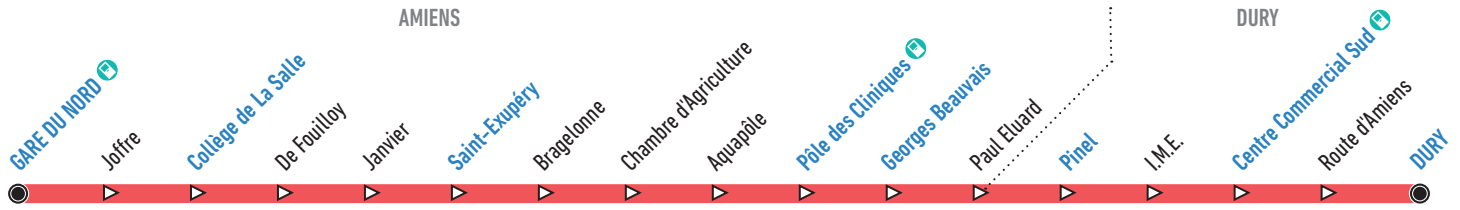

Comment lire ma fiche horaires ?

La fiche horaires indique les horaires de passage aux arrêts principaux. Pour connaître les horaires aux autres arrêts de la ligne, plusieurs possibilités :

- Consulter l'horaire de l'arrêt principal le plus proche
- Flasher le QR Code à droite
- Utiliser la recherche d'itinéraire sur ametis.fr

En direction de Dury

Horaires du samedi

Gare du Nord Quai E	07:55	08:30	09:40	10:50	12:15	13:45	15:05	15:55	16:20	16:45	18:00	19:05	20:05
Collège de La Salle	07:57	08:33	09:43	10:53	12:18	13:48	15:08	15:58	16:23	16:48	18:03	19:07	20:07
Saint-Exupéry	08:00	08:35	09:45	10:55	12:20	13:50	15:10	16:00	16:25	16:51	18:06	19:10	20:10
Pôle des Cliniques	08:04	08:40	09:50	11:00	12:25	13:55	15:15	16:05	16:30	16:56	18:11	19:14	20:14
Georges Beauvais	08:05	08:42	09:52	11:02	12:26	13:56	15:16	16:06	16:31	16:57	18:12	19:15	20:15
Pinel	08:08	08:45	09:55	11:05	12:29	13:59	15:19	16:10	16:35	17:01	18:16	19:18	20:18
Centre Commercial Sud	08:10	08:47	09:57	11:07	12:31	14:01	15:21	16:12	16:37	17:03	18:18	19:20	20:20
Dury	08:14	08:51	10:01	11:11	12:36	14:06	15:26	16:17	16:42	17:08	18:23	19:25	20:24