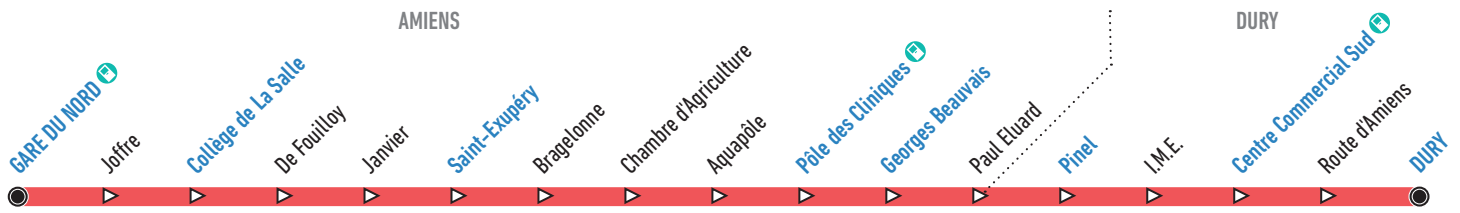

15

Gare du Nord Nord ↔ Dury

via Joffre, Pôle de Cliniques, Vallée des Vignes, Centre Commercial Sud

Horaires valables à partir du 02 septembre 2024

Du lundi au samedi | De 7h à 20h | Fréquence semaine

La ligne 15 m'emmène :

- Consulter l'horaire de l'arrêt principal le plus proche
- Flasher le QR Code à droite
- Utiliser la recherche d'itinéraire sur ametis.fr

En direction de Dury

Horaires du lundi au vendredi

Gare du Nord Quai E	07:00	07:25	08:25	09:40	11:00	12:15	13:45	14:50	15:40	16:50	17:10	17:55	19:05	20:00
Collège de La Salle	07:03	07:28	08:29	09:43	11:03	12:18	13:48	14:53	15:43	16:54	17:14	17:59	19:08	20:03
Saint-Exupéry	07:05	07:32	08:33	09:46	11:06	12:21	13:51	14:56	15:47	16:59	17:19	18:03	19:10	20:05
Pôle des Cliniques	07:10	07:37	08:39	09:51	11:11	12:26	13:56	15:01	15:52	17:05	17:25	18:09	19:15	20:10
Georges Beauvais	07:11	07:39	08:41	09:52	11:12	12:27	13:57	15:02	15:53	17:07	17:27	18:10	19:16	20:11
Pinel	07:14	07:43	08:45	09:55	11:15	12:30	14:00	15:05	15:57	17:11	17:31	18:14	19:19	20:14
Centre Commercial Sud	07:16	07:45	08:47	09:57	11:17	12:32	14:02	15:07	15:59	17:15	17:35	18:16	19:21	20:16
Dury	07:20	07:50	08:53	10:02	11:21	12:36	14:06	15:12	16:04	17:23	17:43	18:22	19:25	20:20