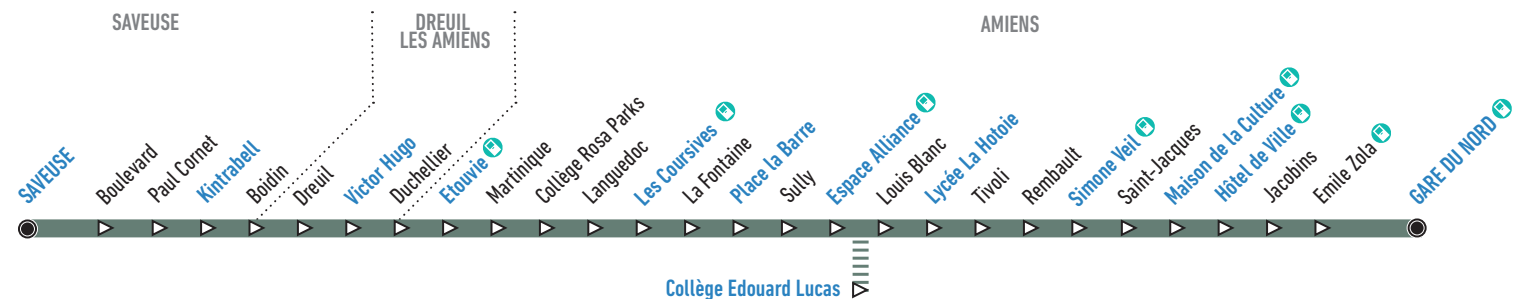

En direction de la Gare du Nord

Horaires du lundi au vendredi

Saveuse	06:53	07:14	07:19	08:09	08:48	09:34	10:34	12:34	14:06	15:47	16:48	17:34	19:17
Kintrabell	06:55	07:17	07:22	08:12	08:50	09:36	10:36	12:36	14:08	15:49	16:50	17:36	19:19
Victor Hugo	07:01	07:23	07:28	08:19	08:56	09:41	10:41	12:41	14:13	15:54	16:56	17:42	19:24
Etouvie Quai B	07:05	07:27	07:32	08:23	09:00	09:45	10:45	12:45	14:17	15:58	17:00	17:46	19:27
Les Coursives	07:10	07:33	07:38	08:29	09:06	09:50	10:50	12:50	14:21	16:02	17:05	17:51	19:31
Place la Barre	07:12	07:35	07:40	08:31	09:08	09:52	10:52	12:52	14:23	16:04	17:07	17:53	19:33
Espace Alliance	07:15	07:39	07:44	08:35	09:11	09:55	10:55	12:55	14:26	16:08	17:11	17:57	19:37
Collège Edouard Lucas	-	07:43	-	08:39	-	-	-	-	-	-	-	-	-
Lycée La Hotoie	07:19	07:48	07:48	08:44	09:15	09:59	10:59	13:00	14:30	16:12	17:15	18:01	19:41
Simone Veil Quai F	07:24	07:54	07:54	08:50	09:20	10:05	11:05	13:05	14:35	16:17	17:21	18:07	19:44
Maison de la Culture Quai A	07:27	07:57	07:57	08:53	09:22	10:07	11:07	13:07	14:37	16:20	17:24	18:10	19:47
Hôtel de Ville	07:29	07:59	07:59	08:55	09:24	10:09	11:09	13:09	14:39	16:23	17:27	18:13	19:49
Gare du Nord Quai F	07:35	08:06	08:06	09:02	09:30	10:15	11:15	13:15	14:45	16:30	17:35	18:20	19:55

Uniquement en période scolaire

Uniquement en période vacances scolaires