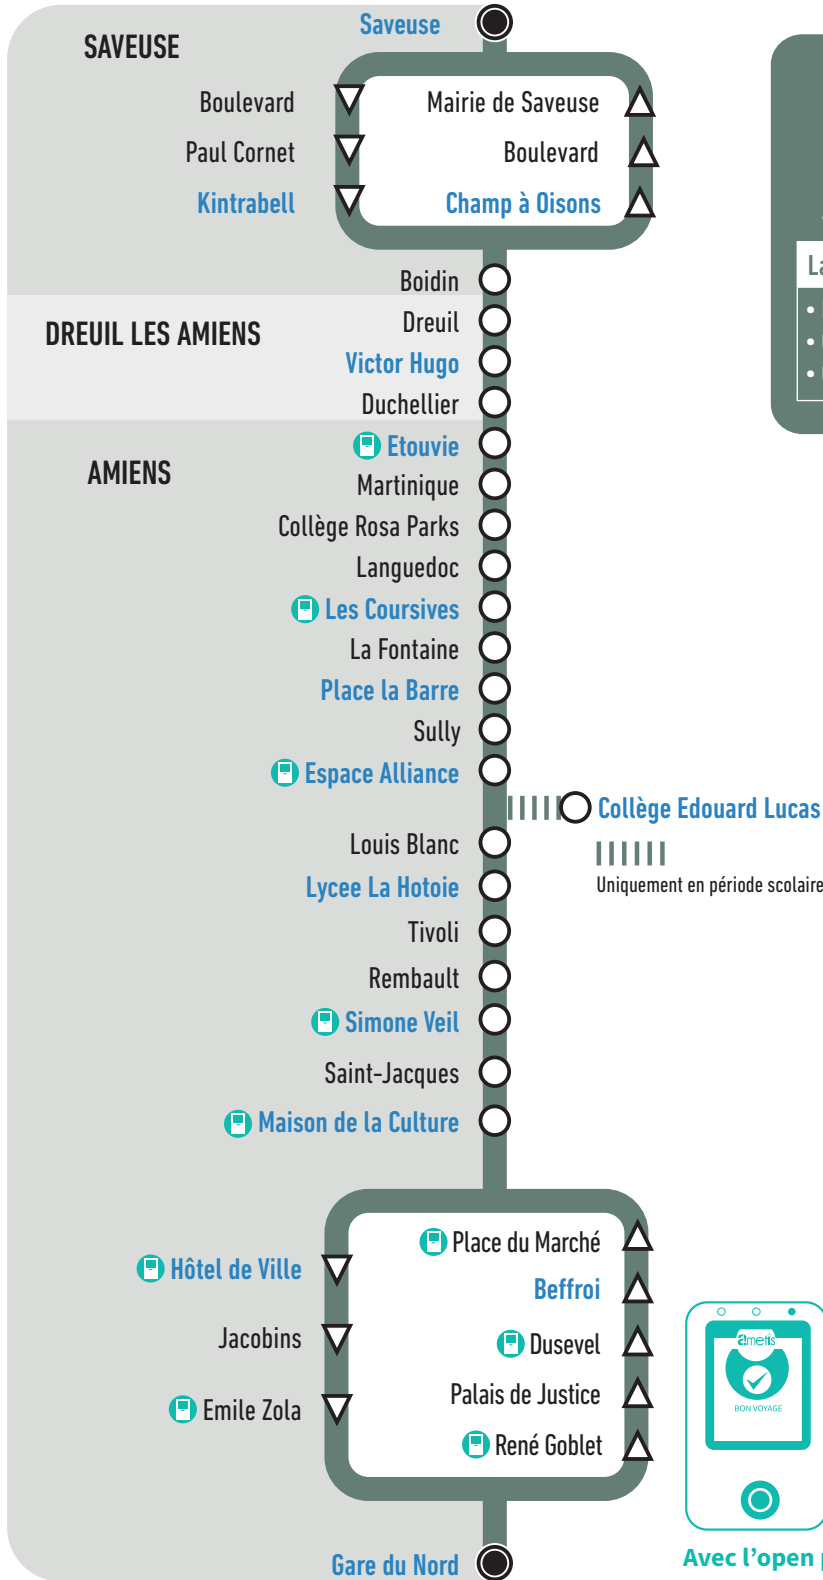

Gare du Nord ↔ Saveuse

via Centre-ville, Simone Veil, Lycée La Hotoie, Collège Edouard Lucas, Dreuil-lès-Amiens

Horaires valables à partir du 06 janvier 2025

7h

20h

60'

Du lundi au samedi
De 7h à 20h
Fréquence semaine

La ligne 16 m'emmène :

- Dreuil-lès-Amiens
- Collège Rosa Parks
- Collège Edouard Lucas
- Lycée La Hotoie
- Gare Saint-Roch
- Centre-Ville

VOTRE CARTE BANCAIRE DEVIENT VOTRE TITRE DE TRANSPORT

Une solution rapide et pratique pour voyager en règle

En direction de la Gare du Nord

Horaires du samedi

Saveuse	06:52	08:21	09:54	11:28	13:03	14:35	15:51	17:38	19:19
Kintrabell	06:54	08:23	09:56	11:30	13:05	14:37	15:53	17:40	19:21
Victor Hugo	06:59	08:28	10:01	11:35	13:10	14:42	15:58	17:45	19:26
Etouvie Quai B	07:02	08:31	10:04	11:38	13:13	14:46	16:01	17:49	19:29
Les Coursives	07:05	08:34	10:07	11:42	13:17	14:50	16:05	17:53	19:33
Place La Barre	07:07	08:36	10:09	11:44	13:19	14:52	16:07	17:55	19:35
Espace Alliance	07:10	08:39	10:12	11:47	13:22	14:55	16:10	17:59	19:38
Lycée La Hotoie	07:14	08:43	10:16	11:51	13:26	15:00	16:15	18:04	19:42
Simone Veil Quai F	07:17	08:46	10:20	11:55	13:30	15:04	16:19	18:08	19:46
Maison de la Culture Quai A	07:19	08:48	10:22	11:57	13:32	15:07	16:22	18:11	19:48
Hôtel de Ville	07:21	08:50	10:24	11:59	13:34	15:09	16:24	18:13	19:50
Gare du Nord Quai F	07:25	08:55	10:30	12:05	13:40	15:15	16:30	18:20	19:55