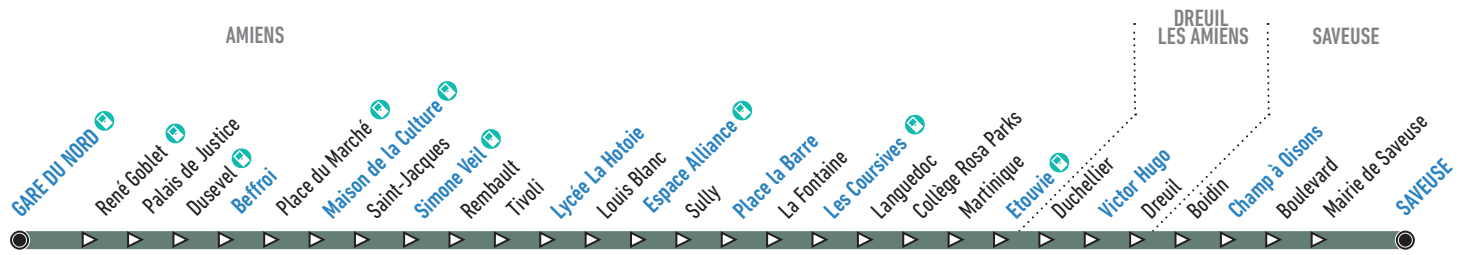

Comment lire ma fiche horaires ?

La fiche horaires indique les horaires de passage aux arrêts principaux. Pour connaître les horaires aux autres arrêts de la ligne, plusieurs possibilités :

- Consulter l'horaire de l'arrêt principal le plus proche
- Flasher le QR Code à droite
- Utiliser la recherche d'itinéraire sur ametis.fr

En direction de Saveuse

Horaires du samedi

Gare du Nord Quai E	07:35	09:10	10:40	12:15	13:50	15:25	16:45	18:30	20:05
Beffroi	07:41	09:16	10:47	12:22	13:57	15:32	16:53	18:38	20:11
Maison de la Culture Quai B	07:43	09:18	10:49	12:24	13:59	15:34	16:55	18:40	20:13
Simone Veil Quai E	07:46	09:21	10:52	12:27	14:02	15:37	16:58	18:43	20:16
Lycée La Hotoie	07:50	09:25	10:56	12:31	14:06	15:41	17:02	18:47	20:20
Espace Alliance	07:53	09:28	10:59	12:34	14:09	15:45	17:06	18:51	20:23
Place La Barre	07:56	09:31	11:03	12:37	14:12	15:48	17:10	18:55	20:26
Les Coursives	07:58	09:33	11:05	12:39	14:14	15:50	17:12	18:57	20:28
Etouvie Quai B	08:04	09:39	11:10	12:45	14:20	15:56	17:19	19:03	20:33
Victor Hugo	08:07	09:42	11:13	12:48	14:23	16:00	17:23	19:07	20:36
Champ à Oisons	08:11	09:47	11:18	12:53	14:28	16:05	17:28	19:12	20:40
Saveuse	08:13	09:49	11:20	12:55	14:30	16:07	17:30	19:14	20:42