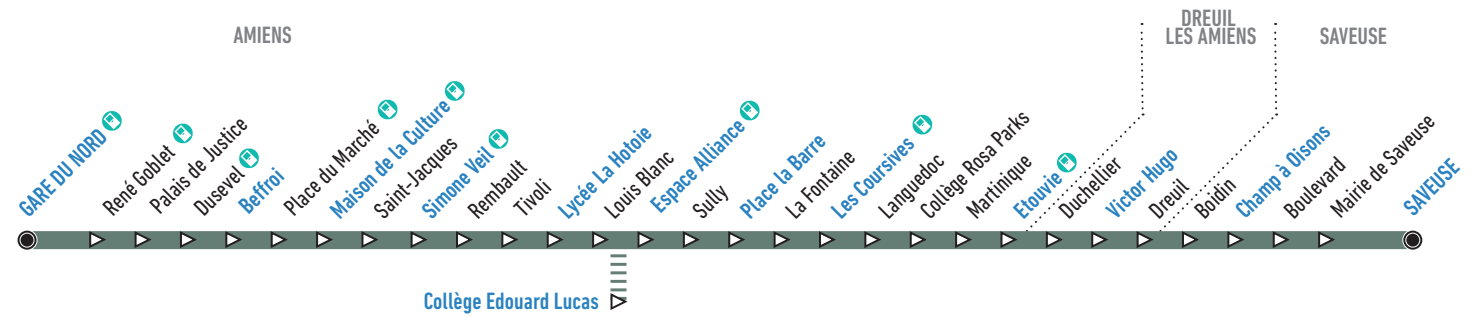

La ligne 16 m'emmène :

- Dreuil-lès-Amiens
- Collège Rosa Parks
- Collège Edouard Lucas
- Lycée La Hotoie
- Gare Saint-Roch
- Centre-Ville

VOTRE CARTE BANCAIRE DEVIENT VOTRE TITRE DE TRANSPORT

Une solution rapide et pratique pour voyager en règle

- Consulter l'horaire de l'arrêt principal le plus proche
- Flasher le QR Code à droite
- Utiliser la recherche d'itinéraire sur ametis.fr

En direction de Saveuse

Horaires du lundi au vendredi

Gare du Nord Quai E	07:50	08:45	09:45	11:45	11:45	12:25	13:20	14:55	15:51	15:51	16:50	16:50	17:46	18:30	20:05
Beffroi	07:58	08:53	09:53	11:53	11:53	12:33	13:28	15:03	15:59	15:59	16:59	16:59	17:55	18:38	20:12
Maison de la Culture Quai B	08:01	08:56	09:55	11:55	11:55	12:35	13:30	15:05	16:01	16:01	17:01	17:01	17:57	18:41	20:14
Simone Veil Quai E	08:04	08:59	09:58	11:58	11:58	12:38	13:33	15:08	16:04	16:04	17:05	17:05	18:01	18:44	20:17
Lycée La Hotoie	08:08	09:03	10:02	12:02	12:02	12:42	13:37	15:12	16:08	16:08	17:10	17:10	18:05	18:48	20:21
Collège Edouard Lucas	-	-	-	-	12:07	12:47	-	-	-	16:14	-	17:16	-	-	-
Espace Alliance	08:13	09:08	10:05	12:05	12:11	12:51	13:40	15:16	16:13	16:18	17:15	17:20	18:10	18:52	20:24
Place la Barre	08:17	09:12	10:08	12:08	12:14	12:54	13:43	15:19	16:16	16:21	17:19	17:24	18:13	18:55	20:27
Les Coursives	08:19	09:14	10:10	12:10	12:16	12:56	13:45	15:21	16:18	16:23	17:21	17:26	18:15	18:57	20:29
Etouvie Quai B	08:25	09:20	10:15	12:15	12:21	13:01	13:50	15:27	16:23	16:28	17:26	17:31	18:21	19:02	20:34
Victor Hugo	08:29	09:24	10:18	12:18	12:24	13:04	13:53	15:30	16:27	16:32	17:30	17:35	18:25	19:06	20:37
Champ à Oisons	08:34	09:29	10:23	12:23	12:29	13:09	13:58	15:35	16:32	16:37	17:35	17:40	18:30	19:11	20:42
Saveuse	08:36	09:31	10:25	12:25	12:31	13:11	14:00	15:37	16:34	16:39	17:37	17:42	18:32	19:13	20:44