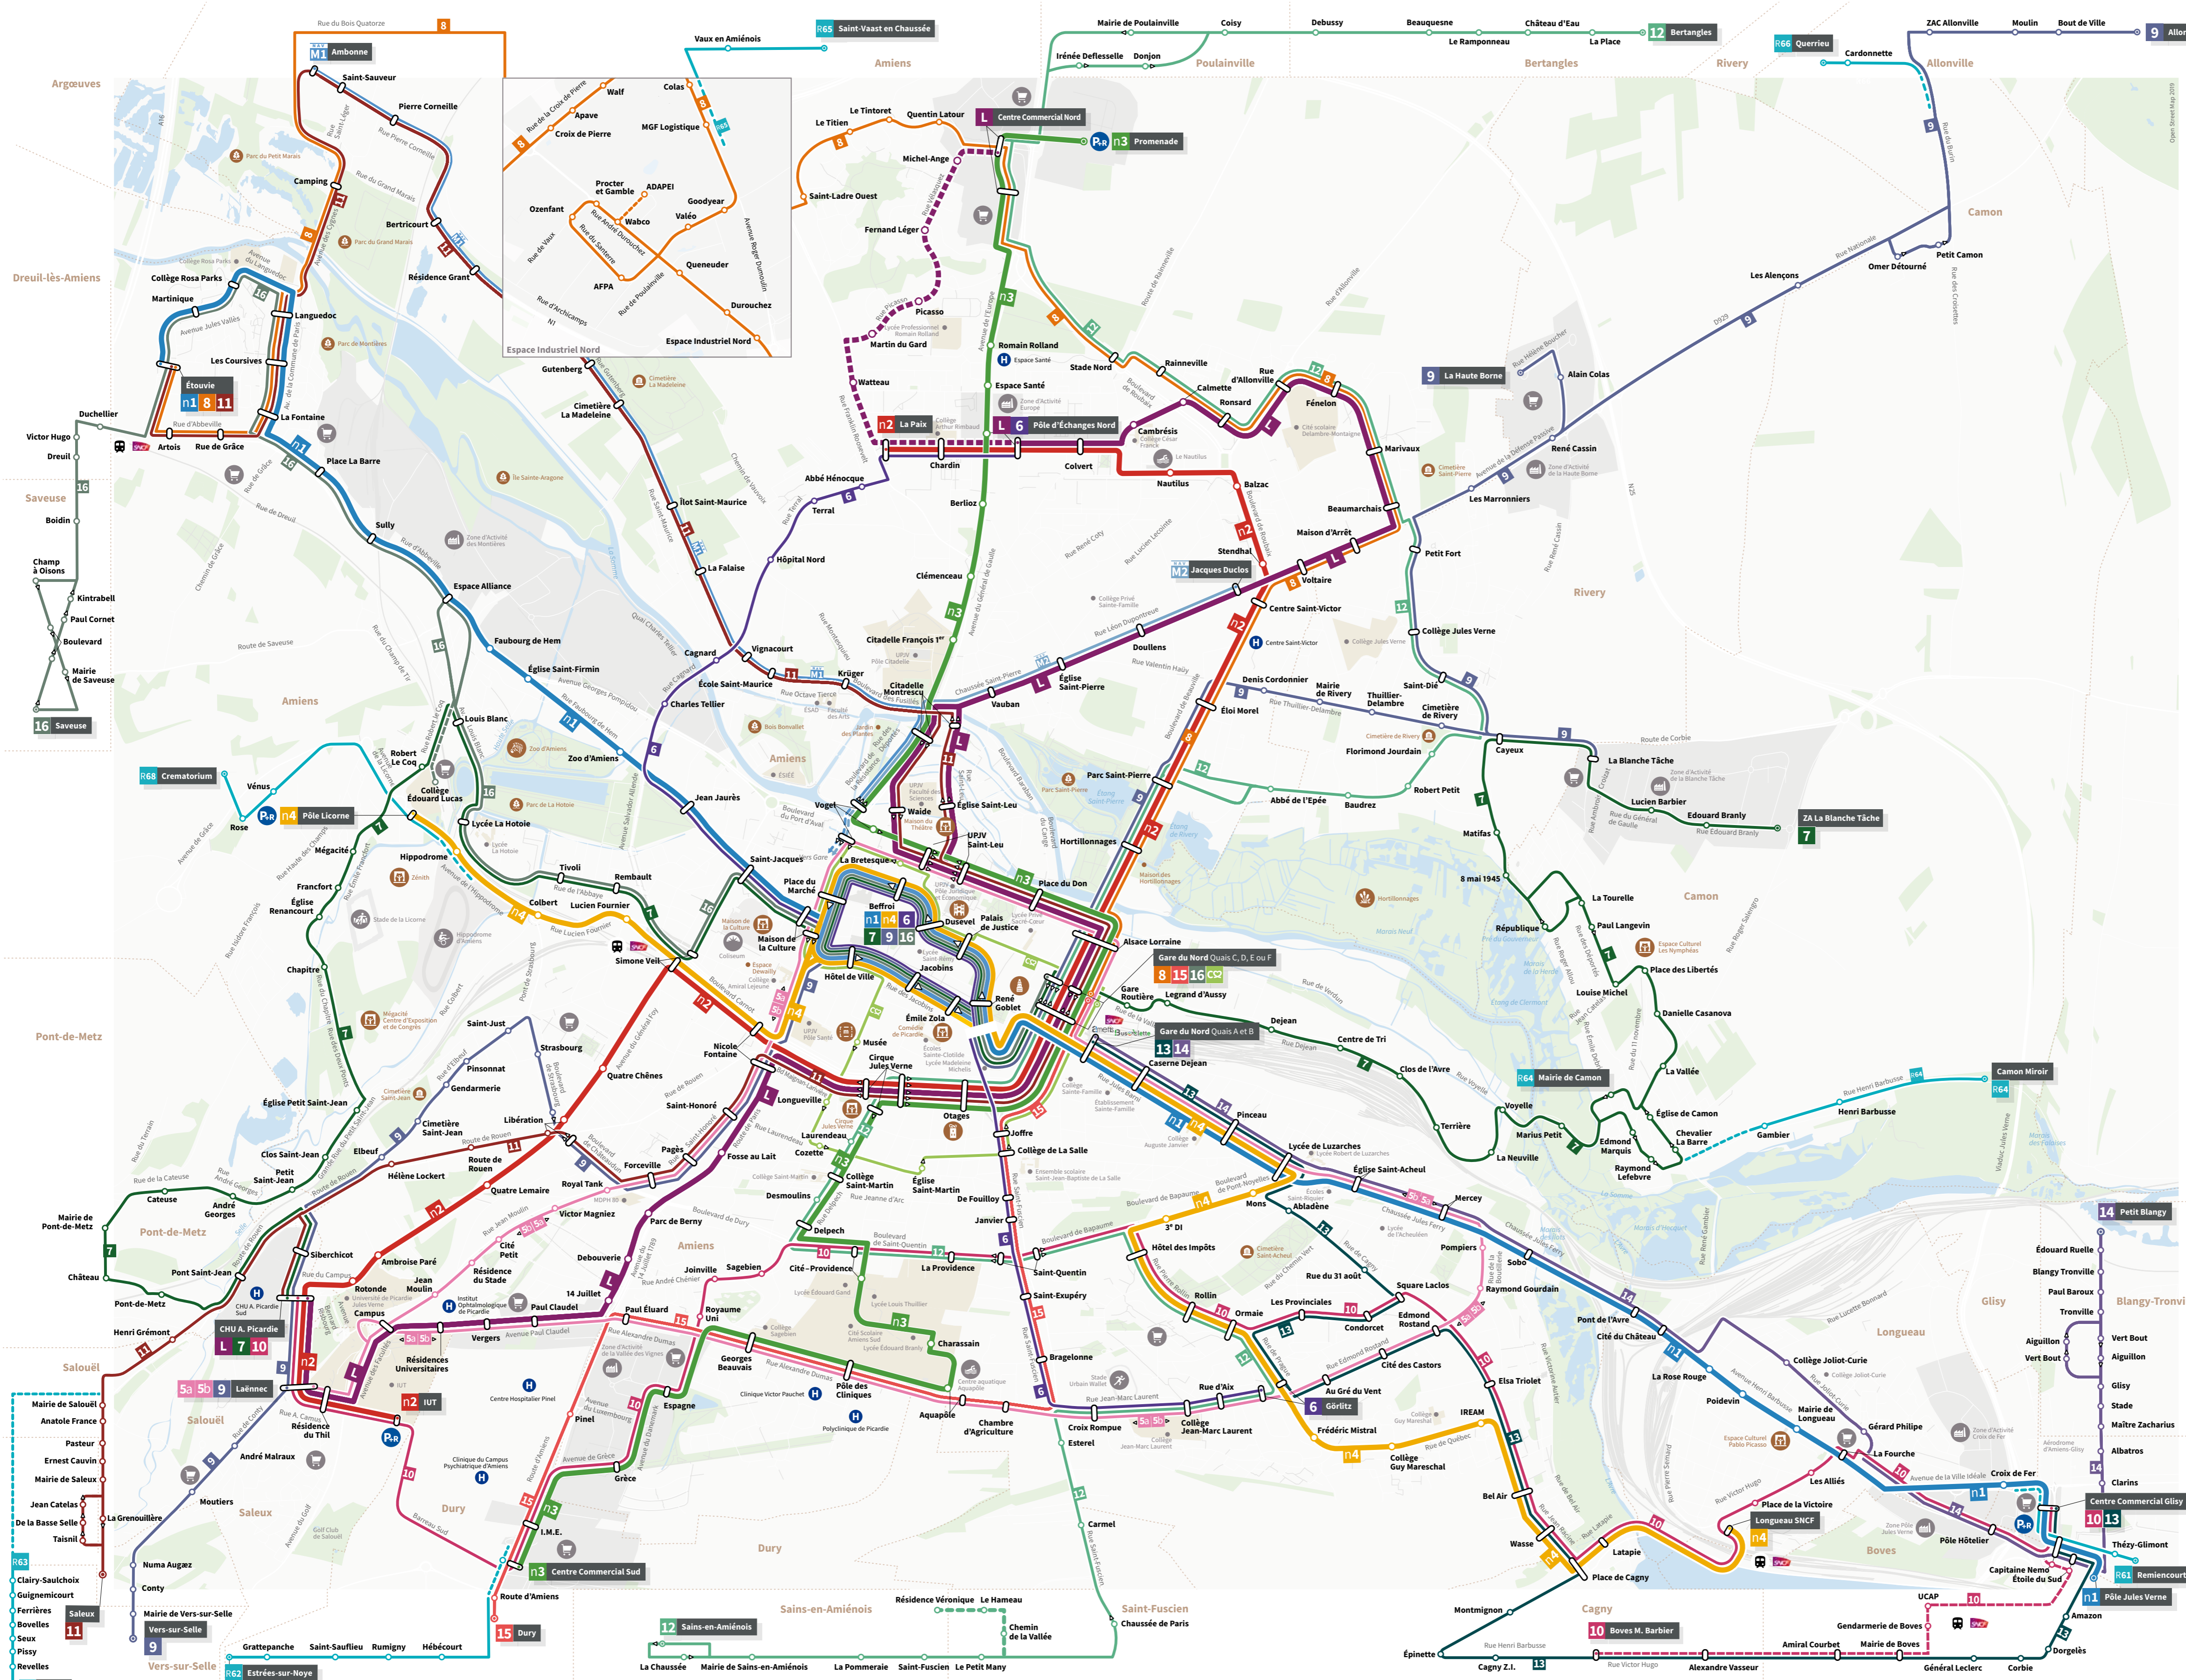

Plan du réseau Ametis

Valable à partir du 06 janvier 2025

Réseau de bus Ametis

Lignes Nemo

- **n1** Étouvie — Pôle Jules Verne
- **n2** La Paix — IUT
- **n3** Promenade — Centre Commercial Sud
- **n4** Longueau SNCF — Pôle Licorne

Lignes de proximité

- **L** Centre Commercial Nord / Pôle Échanges Nord — CHU A. Picardie
- **5a** Laënnec / Gare du Nord / Pôle des Cliniques / Laënnec
- **5b** Laënnec / Pôle des Cliniques / Gare du Nord / Laënnec
- **6** Pôle Échanges Nord — Görlitz
- **7** CHU A. Picardie — ZA La Blanche Tâche
- **8** Étouvie — Gare du Nord
- **9** Allonville / La Haute Borne — Laënnec / Vers-sur-Selle
- **10** Boves M. Barbier / Centre Commercial Glisy — CHU A. Picardie
- **11** Etouvie — Saleux
- **12** Bertangles — Sains-en-Amiénois
- **13** Centre Commercial Glisy — Gare du Nord
- **14** Petit Blangy — Gare du Nord
- **15** Dury — Gare du Nord
- **16** Saveuse — Gare du Nord
- **CR** Cœur de Ville
- **M1** Ambonne — Gare du Nord (uniquement le samedi)
- **M2** Jacques Duclos — Gare du Nord (uniquement le samedi)

Lignes Resago : votre transport à la demande

- **R61** Remiencourt — Gare du Nord
- **R62** Estrées-sur-Noye — Gare du Nord
- **R63** Creuse — Gare du Nord
- **R64** Camon Miroir — Mairie de Camon
- **R65** Saint-Vaast en Chaussée — Gare du Nord
- **R66** Querrieu — Gare du Nord
- **R68** Crematorium — Gare du Nord

Légendes du réseau

S'informer pour bien voyager

AMETIS.FR

APPLI AMETIS
(Disponible sur Android et iOS)

ALLOAMETIS
0970 82 07 22
(prix d'un appel local)

S'informer en cas de perturbations

@ametis_info

par sms (service gratuit)

Espaces Mobilité

AMETIS
10 place Alphonse Fiquet
80000 AMIENS

BUSCYCLETTE
Gare d'Amiens
(Niveau inférieur)
47 place Alphonse Fiquet
80000 AMIENS