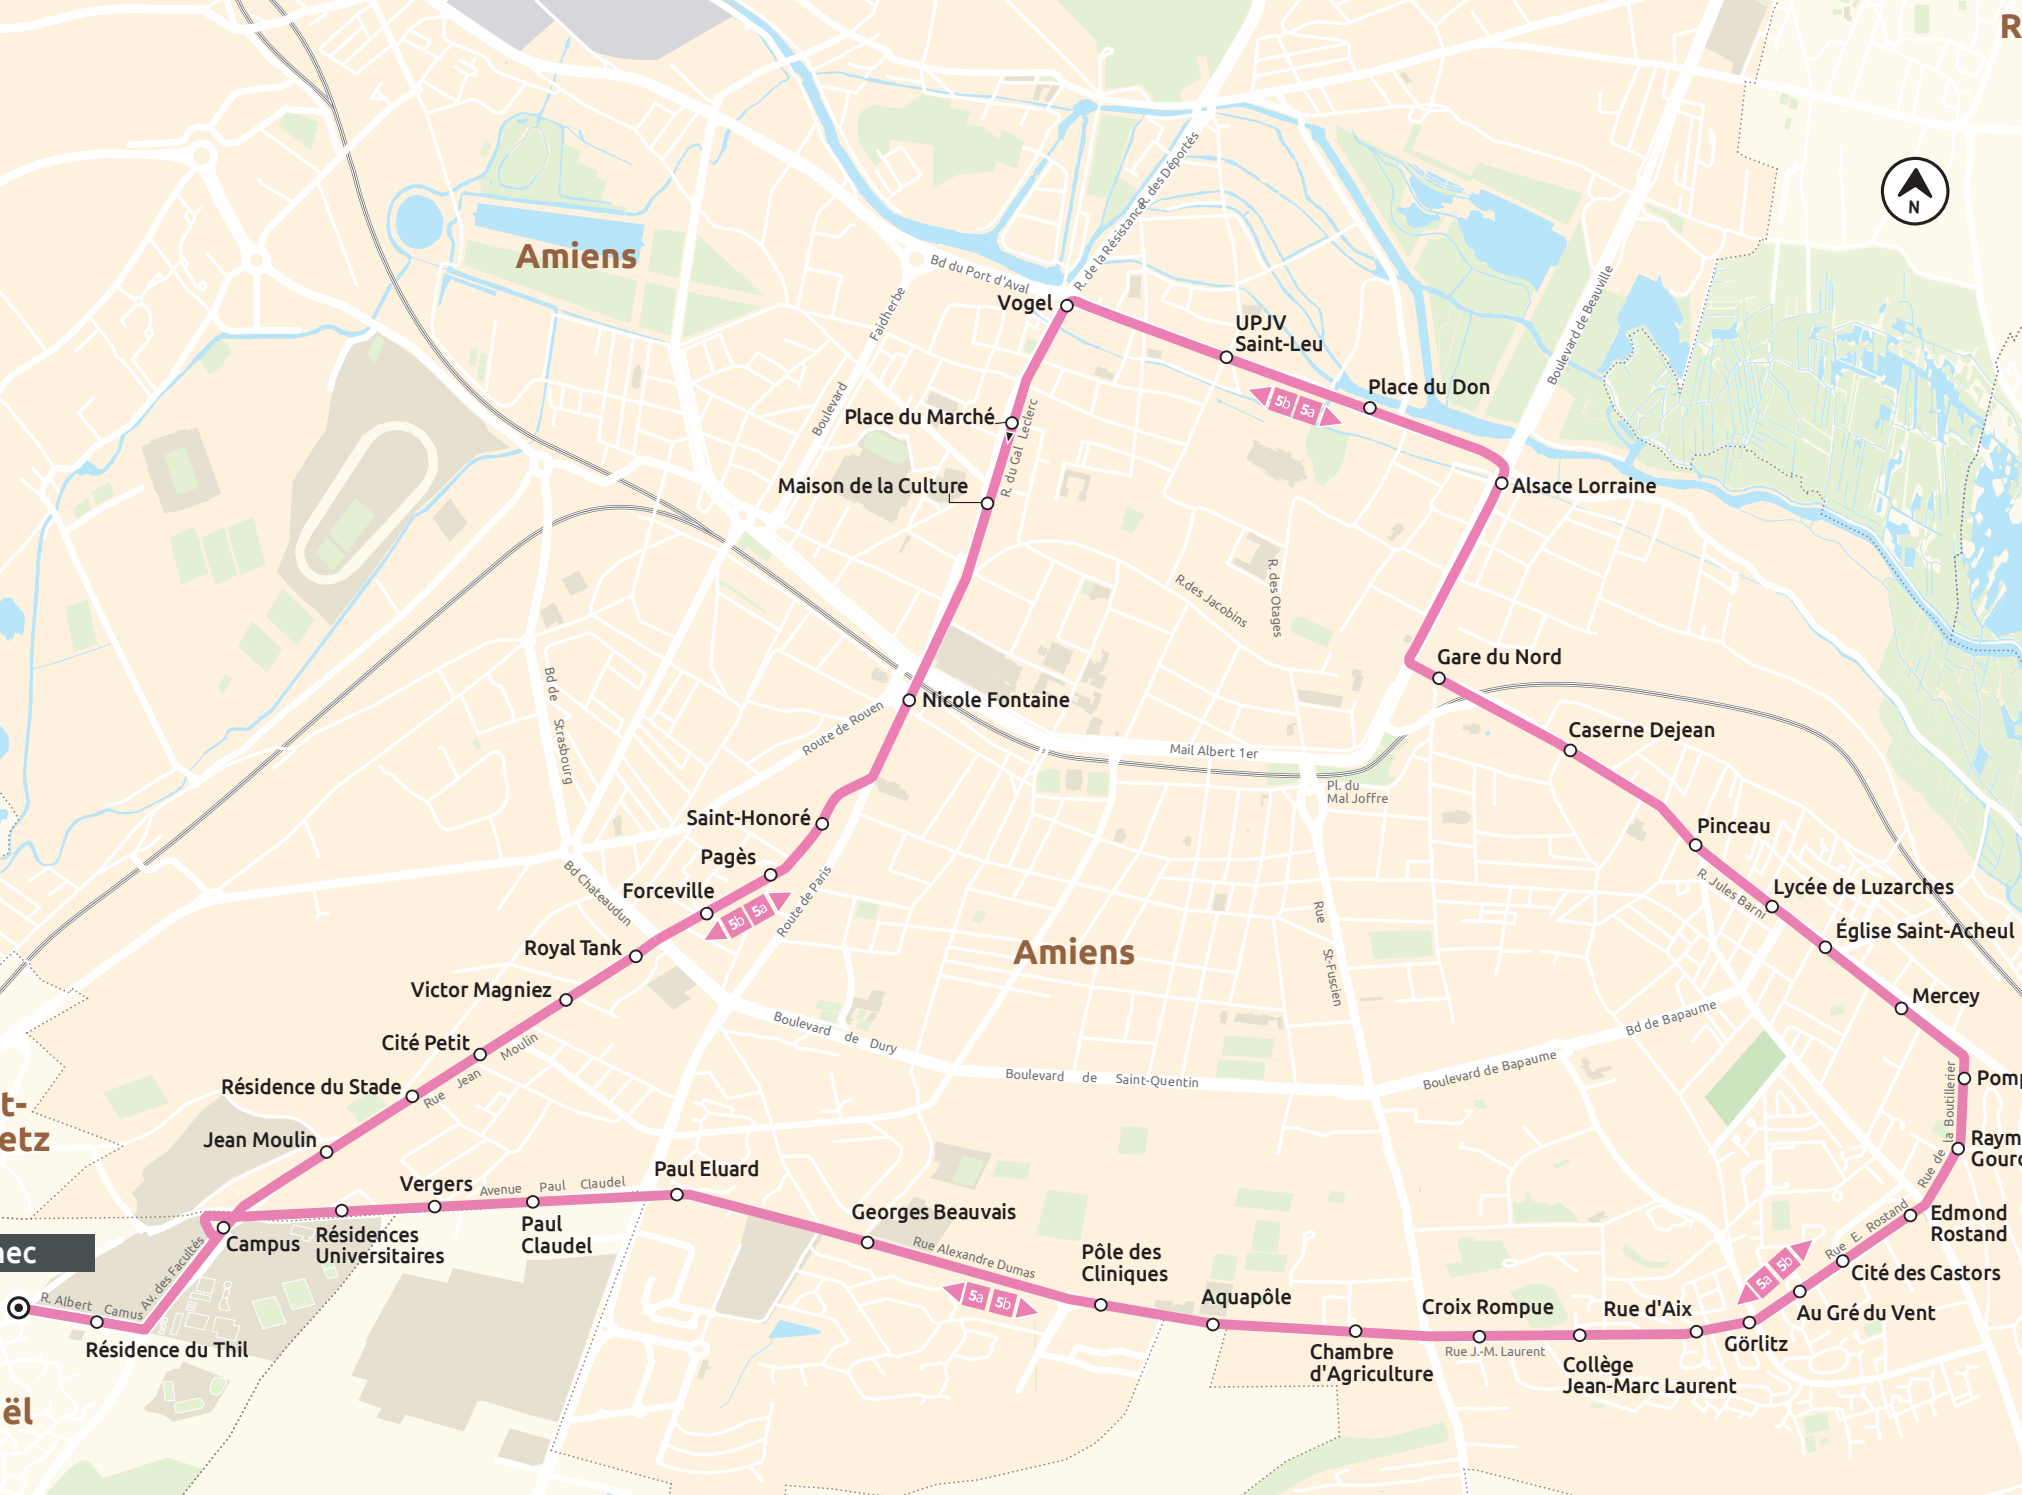

Amiens

Amiens

Pont-de-Metz

Laënnec

Salouël

Dury

- Amiens
- Pont-de-Metz
- Laënnec
- Salouël
- Dury
- Rivory
- UPJV Saint-Leu
- Place du Don
- Alsace Lorraine
- Gare du Nord
- Caserne Dejean
- Pinceau
- Lycée de Luzarches
- Église Saint-Acheul
- Mercey
- Pompiers
- Raymond Gourdain
- Edmond Rostand
- Cité des Castors
- Au Gré du Vent
- Görlitz
- Collège Jean-Marc Laurent
- Chambre d'Agriculture
- Rue J.-M. Laurent
- Croix Rompue
- Rue d'Aix
- Aquapôle
- Pôle des Cliniques
- Rue Alexandre Dumas
- Georges Beauvais
- Paul Eluard
- Avenue Paul Claudel
- Paul Claudel
- Résidences Universitaires
- Vergers
- Campus
- Résidence du Thil
- R. Albert Camus
- Avk. des Facultés
- Rue Jean Moulin
- Jean Moulin
- Résidence du Stade
- Cité Petit
- Victor Magniez
- Royal Tank
- Forceville
- Pagès
- Saint-Honoré
- Nicole Fontaine
- Maison de la Culture
- Place du Marché
- vogel