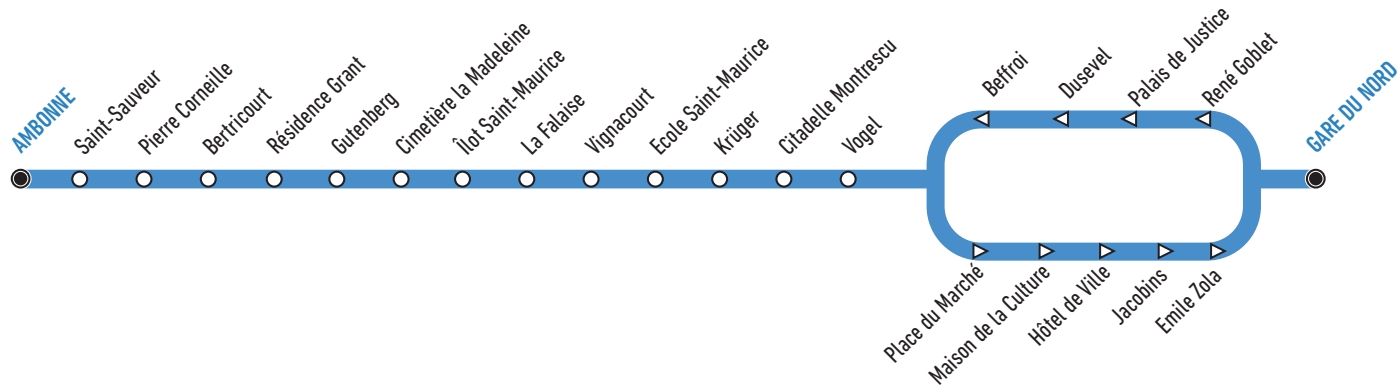

Ambonne ◀▶ Centre-Ville ◀▶ Gare du Nord