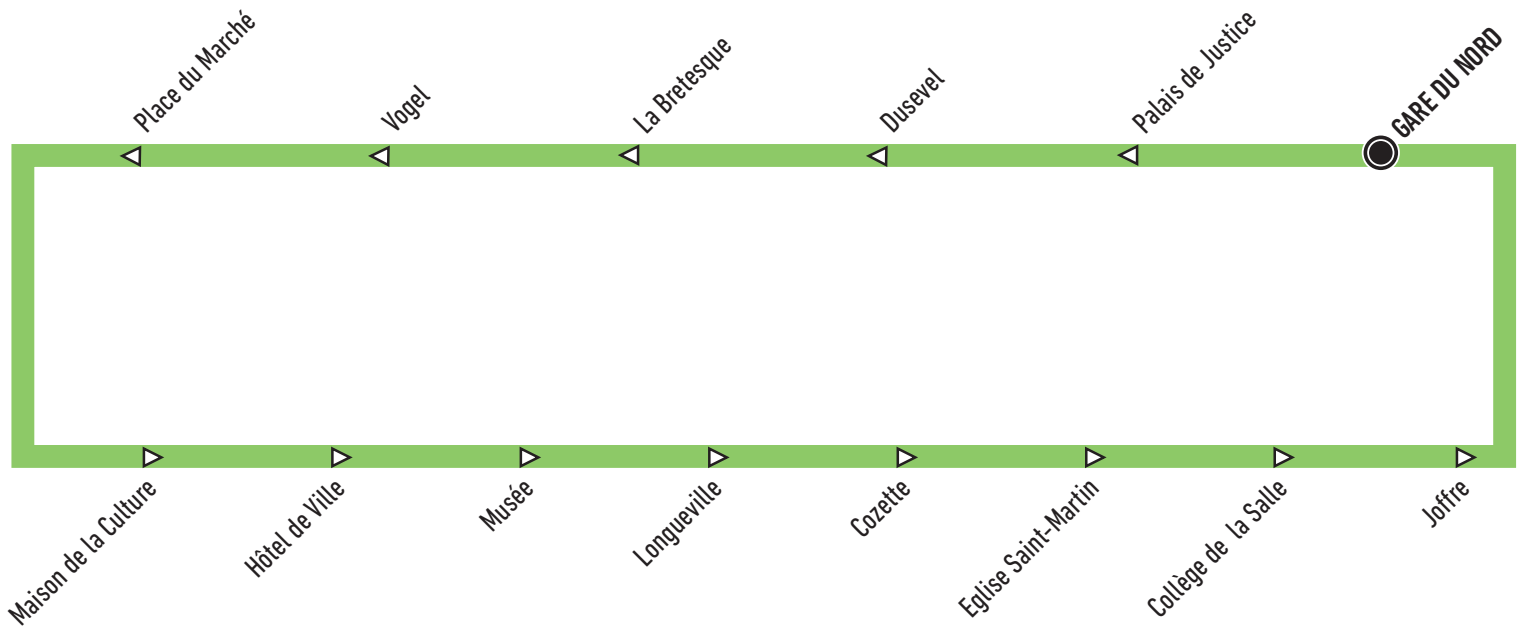

En direction de la Gare du Nord

Horaires du lundi au vendredi

Gare du Nord quai C	09:00	09:30	10:00	10:30	11:00	11:30	12:00	12:30	13:00	13:30	14:00	14:30	15:00	15:30	16:00	16:30	17:00	17:30	18:00	18:30
Palais de Justice	09:03	09:33	10:03	10:33	11:03	11:33	12:03	12:33	13:03	13:33	14:03	14:33	15:03	15:33	16:03	16:34	17:04	17:34	18:04	18:33
Dusevel	09:04	09:34	10:04	10:34	11:04	11:34	12:04	12:34	13:04	13:34	14:04	14:34	15:04	15:35	16:05	16:35	17:05	17:35	18:05	18:34
La Bretesque	09:06	09:36	10:06	10:36	11:06	11:36	12:06	12:36	13:06	13:36	14:06	14:37	15:07	15:37	16:07	16:38	17:08	17:38	18:08	18:37
Vogel quai E	09:07	09:37	10:07	10:37	11:07	11:37	12:07	12:37	13:07	13:37	14:07	14:38	15:08	15:38	16:08	16:39	17:09	17:39	18:09	18:38
Place du Marché	09:08	09:38	10:08	10:38	11:08	11:38	12:08	12:38	13:08	13:38	14:08	14:39	15:09	15:39	16:09	16:40	17:10	17:40	18:10	18:39
Maison de la Culture quai C	09:09	09:39	10:09	10:39	11:09	11:39	12:09	12:39	13:09	13:39	14:09	14:40	15:10	15:40	16:10	16:41	17:11	17:41	18:11	18:40
Hôtel de Ville	09:10	09:40	10:10	10:40	11:10	11:40	12:10	12:40	13:10	13:40	14:10	14:41	15:11	15:42	16:12	16:43	17:13	17:43	18:13	18:41
Musée	09:12	09:42	10:12	10:42	11:12	11:42	12:12	12:42	13:12	13:42	14:12	14:43	15:13	15:44	16:14	16:45	17:15	17:45	18:15	18:43
Longueville	09:13	09:43	10:13	10:43	11:13	11:43	12:13	12:43	13:13	13:43	14:13	14:44	15:14	15:45	16:15	16:46	17:16	17:46	18:16	18:44
Cozette	09:14	09:44	10:14	10:44	11:14	11:45	12:15	12:45	13:15	13:45	14:15	14:46	15:16	15:47	16:17	16:48	17:18	17:48	18:18	18:46
Eglise Saint-Martin	09:17	09:47	10:17	10:47	11:17	11:48	12:18	12:48	13:18	13:48	14:18	14:49	15:19	15:50	16:20	16:51	17:21	17:51	18:21	18:49
Collège de La Salle	09:19	09:49	10:19	10:49	11:19	11:50	12:20	12:50	13:20	13:50	14:20	14:51	15:21	15:52	16:22	16:53	17:23	17:53	18:23	18:51
Joffre	09:20	09:50	10:20	10:50	11:20	11:51	12:21	12:51	13:21	13:51	14:21	14:52	15:22	15:53	16:23	16:54	17:24	17:54	18:24	18:52
Gare du Nord quai C	09:23	09:53	10:23	10:53	11:23	11:54	12:24	12:54	13:24	13:54	14:24	14:55	15:25	15:56	16:26	16:57	17:27	17:57	18:27	18:55

Horaires du samedi