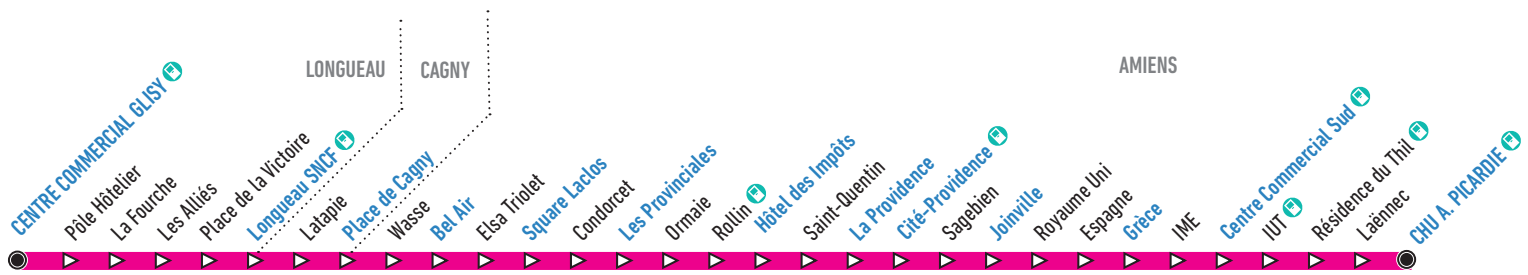

- Consulter l'horaire de l'arrêt principal le plus proche
- Flasher le QR Code à droite
- Utiliser la recherche d'itinéraire sur ametsis.fr

En direction du CHU A. Picardie

Horaires du samedi

Centre Commercial Glisy	07:42	08:42	09:42	10:42	11:41	12:41	13:39	14:40	15:40	16:38	17:38	18:41	19:43
Longueau SNCF	07:49	08:49	09:49	10:49	11:48	12:48	13:47	14:47	15:47	16:46	17:46	18:48	19:50
Place de Cagny	07:52	08:52	09:52	10:52	11:51	12:51	13:50	14:50	15:50	16:50	17:50	18:51	19:53
Bel Air	07:55	08:55	09:55	10:55	11:54	12:54	13:53	14:53	15:53	16:52	17:52	18:54	19:55
Square Laclos	07:58	08:58	09:58	10:58	11:57	12:57	13:57	14:57	15:57	16:57	17:57	18:58	19:58
Les Provinciales	07:59	08:59	09:59	10:59	11:58	12:58	13:58	14:58	15:58	16:58	17:58	18:59	19:59
Hôtel des Impôts	08:02	09:02	10:02	11:02	12:01	13:01	14:01	15:01	16:01	17:01	18:01	19:02	20:02
La Providence	08:04	09:04	10:04	11:04	12:04	13:04	14:04	15:04	16:04	17:04	18:04	19:04	20:04
Cité-Providence	08:05	09:05	10:05	11:05	12:05	13:05	14:05	15:05	16:05	17:05	18:05	19:05	20:05
Joinville	08:07	09:07	10:07	11:07	12:07	13:07	14:07	15:08	16:08	17:08	18:07	19:07	20:07
Grèce	08:12	09:12	10:12	11:12	12:12	13:12	14:12	15:12	16:12	17:12	18:12	19:11	20:11
Centre Commercial Sud	08:15	09:15	10:15	11:15	12:15	13:15	14:15	15:16	16:16	17:16	18:15	19:14	20:14
CHU A. Picardie quai C	08:23	09:23	10:23	11:23	12:23	13:23	14:24	15:24	16:24	17:25	18:24	19:22	20:22