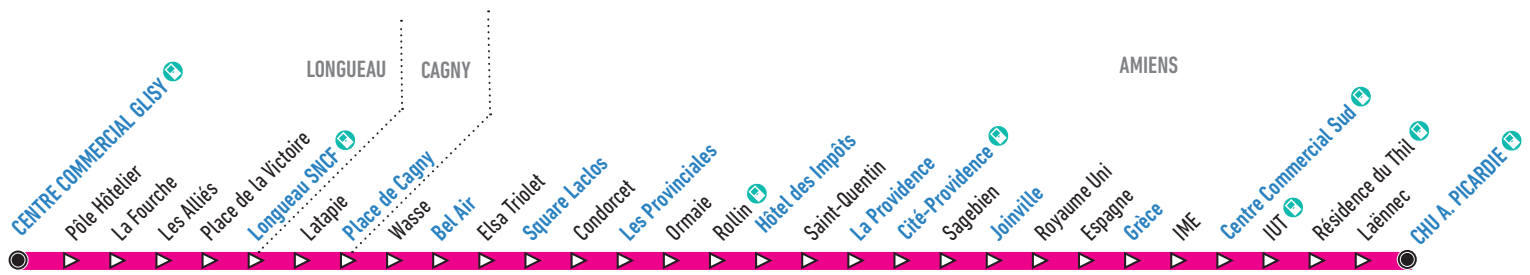

La ligne 10 m'emmène :

- CHU A. Picardie
- IUT
- Centre Commercial Sud
- Vallée des Vignes
- Cité Scolaire
- Hôtel des Impôts
- Gare de Longueau
- Pôle Hôtelier
- Centre Commercial Glisy

Depuis cet arrêt, je peux aller :	Avec la ligne :	Temps
• Gare du Nord	n3	10 min
• UPJV Pôles Citadelle et St Leu	n3	13 min
• Centre Commercial Nord	n3	27 min

En Points Relais Ametis
Liste complète sur ametis.fr

AVEC LA E-BOUTIQUE

Créez votre carte GO!
(Re)chargez votre abonnement

Votre e-boutique est ouverte 24/24h

En direction du CHU A. Picardie

Horaires du lundi au vendredi

Centre Commercial Glisy	06:11	07:11	08:10	09:10	10:10	11:10	12:10	13:10	14:09	15:09	16:09	17:09	18:10	19:20
Longueau SNCF	06:19	07:19	08:18	09:18	10:18	11:18	12:18	13:18	14:17	15:17	16:17	17:17	18:18	19:28
Place de Cagny	06:22	07:22	08:21	09:21	10:21	11:21	12:21	13:21	14:20	15:20	16:20	17:20	18:21	19:31
Bel Air	06:24	07:24	08:24	09:24	10:24	11:24	12:24	13:24	14:23	15:23	16:23	17:23	18:24	19:34
Square Laclos	06:27	07:27	08:27	09:27	10:27	11:27	12:27	13:27	14:27	15:27	16:27	17:27	18:27	19:37
Les Provinciales	06:28	07:28	08:28	09:28	10:28	11:28	12:28	13:28	14:28	15:28	16:28	17:28	18:28	19:38
Hôtel des Impôts	06:31	07:31	08:31	09:31	10:31	11:31	12:31	13:31	14:31	15:31	16:31	17:31	18:31	19:41
La Providence	06:34	07:34	08:34	09:34	10:34	11:34	12:34	13:34	14:34	15:34	16:34	17:34	18:34	19:44
Cité-Providence	06:35	07:35	08:35	09:35	10:35	11:35	12:35	13:35	14:35	15:35	16:35	17:35	18:35	19:45
Joinville	06:37	07:37	08:37	09:37	10:37	11:38	12:38	13:37	14:38	15:37	16:38	17:38	18:38	19:47
Grèce	06:42	07:42	08:42	09:42	10:42	11:42	12:42	13:42	14:42	15:42	16:42	17:42	18:42	19:52
Centre Commercial Sud	06:45	07:45	08:45	09:45	10:45	11:46	12:46	13:45	14:46	15:45	16:46	17:46	18:46	19:55
CHU A. Picardie quai C	06:53	07:53	08:52	09:53	10:53	11:54	12:54	13:53	14:54	15:53	16:55	17:55	18:54	20:03