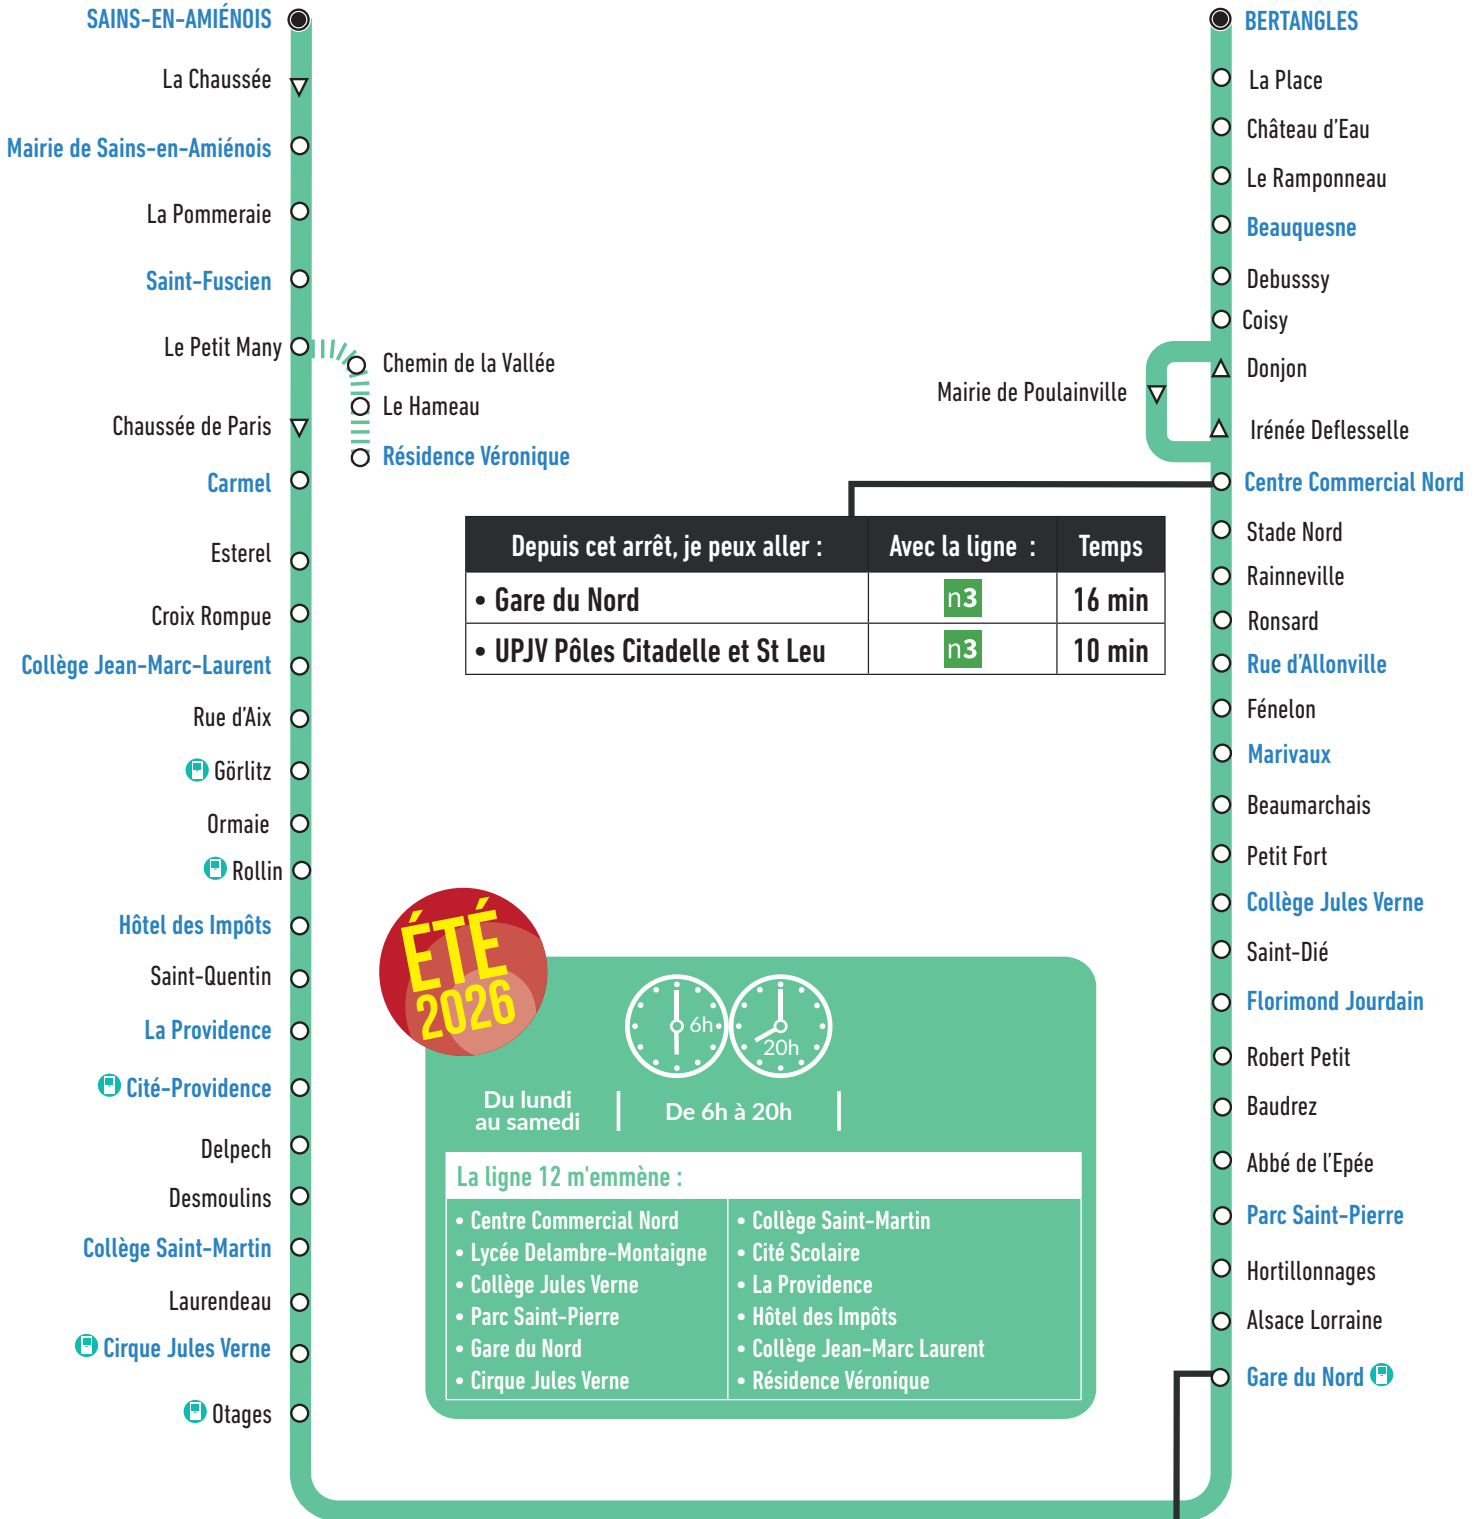

Sains-en-Amiénois ↔ Bertangles

via Centre Commercial Nord, Marivaux, Rivery, Gare du Nord, Cité-Providence, Saint-Fuscien

Horaires valables
du 04 juillet au 30 août

Du lundi au samedi | De 6h à 20h

La ligne 12 m'emmène :

- Centre Commercial Nord
- Lycée Delambre-Montaigne
- Collège Jules Verne
- Parc Saint-Pierre
- Gare du Nord
- Cirque Jules Verne
- Collège Saint-Martin
- Cité Scolaire
- La Providence
- Hôtel des Impôts
- Collège Jean-Marc Laurent
- Résidence Véronique

Depuis cet arrêt, je peux aller :	Avec la ligne :	Temps
• Centre commercial Glisy	n1	25 min
• Centre Commercial Sud	n3	30 min
• Gare de Longueau	n4	25 min
• UPJV Pôles Citadelle et St Leu	n3 n1	10 min
• CHU d'Amiens	n2	16 min
• Centre Saint-Victor	n2	6 min

Pour les arrêts de montée ou de descente en vert, vous devez effectuer une réservation Resago. A l'arrêt Gare du Nord, les montées et les descentes s'effectueront au quai G

En direction de Bertangles

Horaires du lundi au vendredi