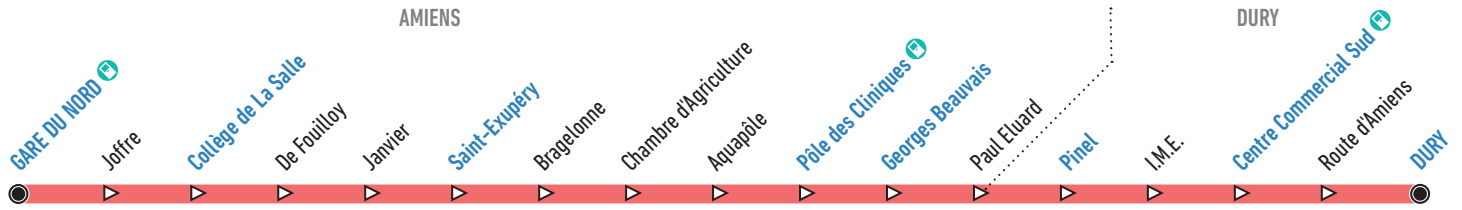

En direction de la Gare du Nord

Horaires du lundi au vendredi

Dury	06:30	07:24	08:23	09:03	09:43	10:13	11:33	13:12	14:17	16:07	17:11	17:37	18:38
Centre Commercial Sud	06:34	07:28	08:28	09:08	09:47	10:17	11:37	13:17	14:22	16:12	17:16	17:42	18:42
Pinel	06:36	07:30	08:30	09:10	09:49	10:19	11:39	13:19	14:24	16:14	17:18	17:44	18:44
Georges Beauvais	06:38	07:32	08:32	09:12	09:51	10:21	11:41	13:21	14:26	16:16	17:20	17:46	18:46
Pôle des Cliniques	06:39	07:33	08:33	09:13	09:52	10:22	11:42	13:22	14:27	16:17	17:21	17:47	18:47
Saint-Exupéry	06:44	07:39	08:39	09:19	09:58	10:28	11:48	13:28	14:33	16:23	17:27	17:53	18:53
Collège de la Salle	06:47	07:42	08:42	09:22	10:02	10:32	11:52	13:32	14:37	16:27	17:31	17:57	18:57
Gare du Nord quai F	06:50	07:45	08:45	09:25	10:05	10:35	11:55	13:35	14:40	16:30	17:35	18:00	19:00

- Consulter l'horaire de l'arrêt principal le plus proche
- Flasher le QR Code à droite
- Utiliser la recherche d'itinéraire sur ametis.fr

En direction de Dury

Horaires du samedi

Gare du Nord quai E	07:55	08:35	09:35	10:50	12:15	13:45	14:30	15:05	15:55	16:30	17:00	18:05	19:05
Collège de la Salle	07:57	08:38	09:38	10:53	12:18	13:48	14:33	15:08	15:58	16:33	17:03	18:08	19:07
Saint-Exupéry	08:00	08:40	09:40	10:55	12:20	13:50	14:35	15:10	16:00	16:35	17:06	18:11	19:10
Pôle des Cliniques	08:04	08:45	09:45	11:00	12:25	13:55	14:40	15:15	16:05	16:40	17:11	18:16	19:14
Georges Beauvais	08:05	08:47	09:46	11:02	12:26	13:56	14:41	15:16	16:06	16:41	17:12	18:17	19:15
Pinel	08:08	08:50	09:50	11:05	12:29	13:59	14:44	15:19	16:10	16:45	17:16	18:21	19:19
Centre Commercial Sud	08:10	08:52	09:52	11:07	12:31	14:01	14:46	15:21	16:12	16:47	17:18	18:23	19:21
Dury	08:14	08:56	09:57	11:11	12:36	14:06	14:51	15:26	16:17	16:52	17:23	18:28	19:26