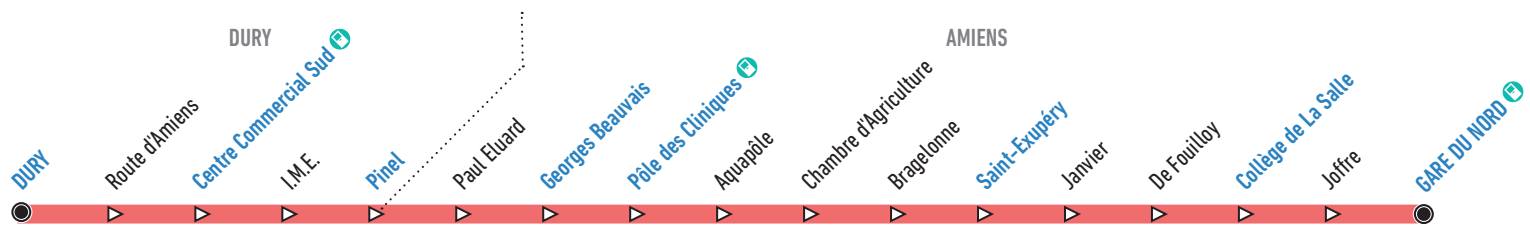

15

Gare du Nord Nord ↔ Dury

via Joffre, Pôle de Cliniques, Vallée des Vignes, Centre Commercial Sud

Horaires valables
du 04 juillet au 30 août

Du lundi
au samedi

De 7h à 20h

La ligne 15 m'emmène :

- Centre Commercial Sud
- Hôpital Philippe Pinel
- Vallée des Vignes
- Pôle des Cliniques
- Aquapôle
- Collège de La Salle

Votre e-boutique est ouverte 24/24h

En direction de Dury

Horaires du lundi au vendredi

Gare du Nord quai E	07:00	07:30	08:25	09:35	11:00	12:05	13:45	14:50	15:40	16:40	17:05	18:10	19:10
Collège de la Salle	07:02	07:32	08:28	09:38	11:03	12:08	13:48	14:53	15:43	16:43	17:08	18:13	19:12
Saint-Exupéry	07:05	07:35	08:30	09:40	11:05	12:10	13:50	14:55	15:45	16:45	17:10	18:15	19:15
Pôle des Cliniques	07:09	07:39	08:35	09:45	11:10	12:15	13:55	15:00	15:50	16:50	17:15	18:20	19:19
Georges Beauvais	07:10	07:40	08:36	09:46	11:11	12:16	13:56	15:01	15:51	16:51	17:16	18:21	19:20
Pinel	07:13	07:43	08:39	09:50	11:14	12:19	13:59	15:04	15:55	16:55	17:20	18:25	19:23
Centre Commercial Sud	07:15	07:45	08:41	09:52	11:16	12:21	14:01	15:06	15:57	16:58	17:23	18:27	19:25
Dury	07:19	07:49	08:46	09:57	11:21	12:25	14:05	15:10	16:02	17:04	17:29	18:33	19:29

En direction de la Gare du Nord

Horaires du lundi au vendredi

Dury	06:30	07:24	08:23	09:03	09:43	10:13	11:33	13:12	14:17	16:07	17:11	17:37	18:38
Centre Commercial Sud	06:34	07:28	08:28	09:08	09:47	10:17	11:37	13:17	14:22	16:12	17:16	17:42	18:42
Pinel	06:36	07:30	08:30	09:10	09:49	10:19	11:39	13:19	14:24	16:14	17:18	17:44	18:44
Georges Beauvais	06:38	07:32	08:32	09:12	09:51	10:21	11:41	13:21	14:26	16:16	17:20	17:46	18:46
Pôle des Cliniques	06:39	07:33	08:33	09:13	09:52	10:22	11:42	13:22	14:27	16:17	17:21	17:47	18:47
Saint-Exupéry	06:44	07:39	08:39	09:19	09:58	10:28	11:48	13:28	14:33	16:23	17:27	17:53	18:53
Collège de la Salle	06:47	07:42	08:42	09:22	10:02	10:32	11:52	13:32	14:37	16:27	17:31	17:57	18:57
Gare du Nord quai F	06:50	07:45	08:45	09:25	10:05	10:35	11:55	13:35	14:40	16:30	17:35	18:00	19:00