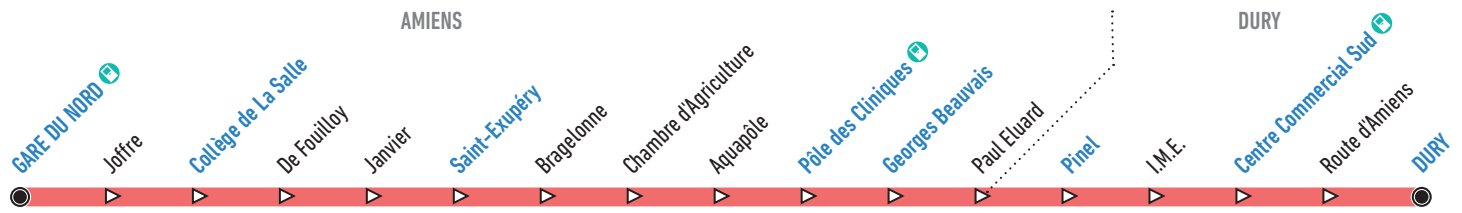

15

Gare du Nord Nord ↔ Dury

via Joffre, Pôle de Cliniques, Vallée des Vignes, Centre Commercial Sud

Horaires valables
du 04 juillet au 30 août

Du lundi
au samedi

De 7h à 20h

La ligne 15 m'emmène :

- Centre Commercial Sud
- Hôpital Philippe Pinel
- Vallée des Vignes
- Pôle des Cliniques
- Aquapôle
- Collège de La Salle

Votre e-boutique est ouverte 24/24h

En direction de Dury

Horaires du lundi au vendredi

Gare du Nord quai E	07:00	07:30	08:25	09:35	11:00	12:05	13:45	14:50	15:40	16:40	17:05	18:10	19:10
Collège de la Salle	07:02	07:32	08:28	09:38	11:03	12:08	13:48	14:53	15:43	16:43	17:08	18:13	19:12
Saint-Exupéry	07:05	07:35	08:30	09:40	11:05	12:10	13:50	14:55	15:45	16:45	17:10	18:15	19:15
Pôle des Cliniques	07:09	07:39	08:35	09:45	11:10	12:15	13:55	15:00	15:50	16:50	17:15	18:20	19:19
Georges Beauvais	07:10	07:40	08:36	09:46	11:11	12:16	13:56	15:01	15:51	16:51	17:16	18:21	19:20
Pinel	07:13	07:43	08:39	09:50	11:14	12:19	13:59	15:04	15:55	16:55	17:20	18:25	19:23
Centre Commercial Sud	07:15	07:45	08:41	09:52	11:16	12:21	14:01	15:06	15:57	16:58	17:23	18:27	19:25
Dury	07:19	07:49	08:46	09:57	11:21	12:25	14:05	15:10	16:02	17:04	17:29	18:33	19:29

En direction de la Gare du Nord

Horaires du lundi au vendredi

Dury	06:30	07:24	08:23	09:03	09:43	10:13	11:33	13:12	14:17	16:07	17:11	17:37	18:38
Centre Commercial Sud	06:34	07:28	08:28	09:08	09:47	10:17	11:37	13:17	14:22	16:12	17:16	17:42	18:42
Pinel	06:36	07:30	08:30	09:10	09:49	10:19	11:39	13:19	14:24	16:14	17:18	17:44	18:44
Georges Beauvais	06:38	07:32	08:32	09:12	09:51	10:21	11:41	13:21	14:26	16:16	17:20	17:46	18:46
Pôle des Cliniques	06:39	07:33	08:33	09:13	09:52	10:22	11:42	13:22	14:27	16:17	17:21	17:47	18:47
Saint-Exupéry	06:44	07:39	08:39	09:19	09:58	10:28	11:48	13:28	14:33	16:23	17:27	17:53	18:53
Collège de la Salle	06:47	07:42	08:42	09:22	10:02	10:32	11:52	13:32	14:37	16:27	17:31	17:57	18:57
Gare du Nord quai F	06:50	07:45	08:45	09:25	10:05	10:35	11:55	13:35	14:40	16:30	17:35	18:00	19:00