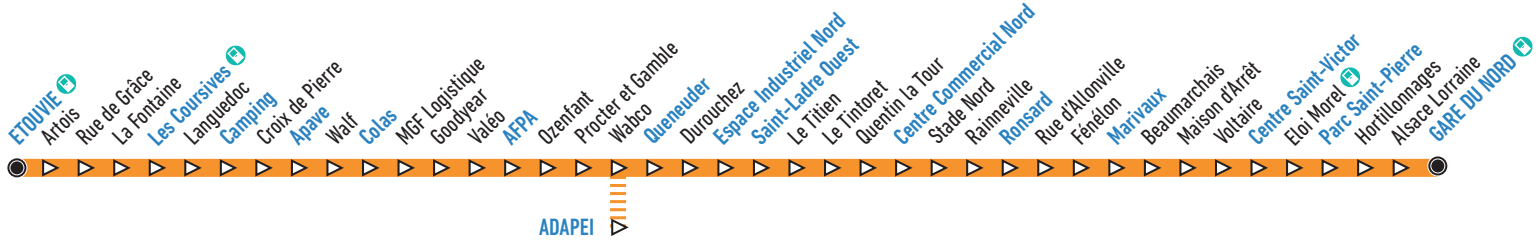

En direction de la Gare du Nord

AMIENS

Horaires du samedi

Etouvie quai B	04:33	05:18	06:11	07:08	08:13	09:22	10:14	11:09	12:24	13:18	14:14	15:13	16:20	17:20	18:11	19:14	20:10	21:20	22:06
Les Coursives	04:35	05:20	06:13	07:10	08:15	09:24	10:16	11:11	12:26	13:20	14:16	15:15	16:22	17:22	18:13	19:16	20:12	21:22	22:08
Camping	04:37	05:22	06:15	07:12	08:17	09:26	10:18	11:13	12:28	13:22	14:18	15:17	16:24	17:24	18:15	19:18	20:14	21:24	22:10
Apave	04:43	05:28	06:21	07:18	08:23	09:32	10:24	11:19	12:34	13:28	14:24	15:23	16:30	17:30	18:21	19:24	20:19	21:29	22:15
Colas	04:44	05:29	06:22	07:20	08:25	09:34	10:25	11:20	12:35	13:29	14:25	15:24	16:32	17:32	18:22	19:25	20:20	21:30	22:16
AFPA	04:48	05:33	06:26	07:24	08:29	09:38	10:29	11:24	12:39	13:33	14:29	15:28	16:36	17:36	18:26	19:29	20:24	21:34	22:20
Queneuder	04:50	05:35	06:28	07:26	08:31	09:40	10:32	11:27	12:41	13:36	14:32	15:30	16:39	17:39	18:28	19:31	20:26	21:36	22:22
Espace Industriel Nord	04:51	05:36	06:29	07:27	08:32	09:41	10:33	11:28	12:42	13:37	14:33	15:31	16:40	17:40	18:29	19:32	20:27	21:37	22:23
Saint-Ladre Ouest	04:54	05:39	06:32	07:30	08:35	09:44	10:35	11:30	12:45	13:40	14:35	15:34	16:43	17:43	18:32	19:35	20:30	21:40	22:26
Centre Commercial Nord quai B	04:56	05:41	06:35	07:32	08:37	09:46	10:37	11:32	12:47	13:42	14:37	15:37	16:45	17:45	18:35	19:38	20:33	21:43	22:29
Centre Commercial Nord quai C	04:57	05:42	06:36	07:33	08:38	09:47	10:38	11:33	12:48	13:43	14:38	15:38	16:46	17:46	18:36	19:39	20:34	21:44	22:30
Ronsard	05:00	05:45	06:39	07:37	08:42	09:51	10:42	11:37	12:52	13:47	14:42	15:42	16:51	17:51	18:41	19:43	20:38	21:48	22:34
Marivaux	05:02	05:47	06:41	07:40	08:45	09:54	10:45	11:40	12:55	13:50	14:45	15:45	16:54	17:54	18:44	19:46	20:41	21:51	22:36
Centre Saint-Victor	05:05	05:50	06:44	07:44	08:49	09:58	10:49	11:44	12:59	13:54	14:49	15:49	16:58	17:58	18:48	19:49	20:44	21:54	22:39
Parc Saint-Pierre	05:07	05:52	06:47	07:47	08:52	10:01	10:52	11:47	13:02	13:57	14:52	15:52	17:01	18:01	18:51	19:52	20:47	21:57	22:42
Gare du Nord quai E	05:10	05:55	06:50	07:50	08:55	10:05	10:55	11:50	13:05	14:00	14:55	15:55	17:05	18:05	18:55	19:55	20:50	22:00	22:45