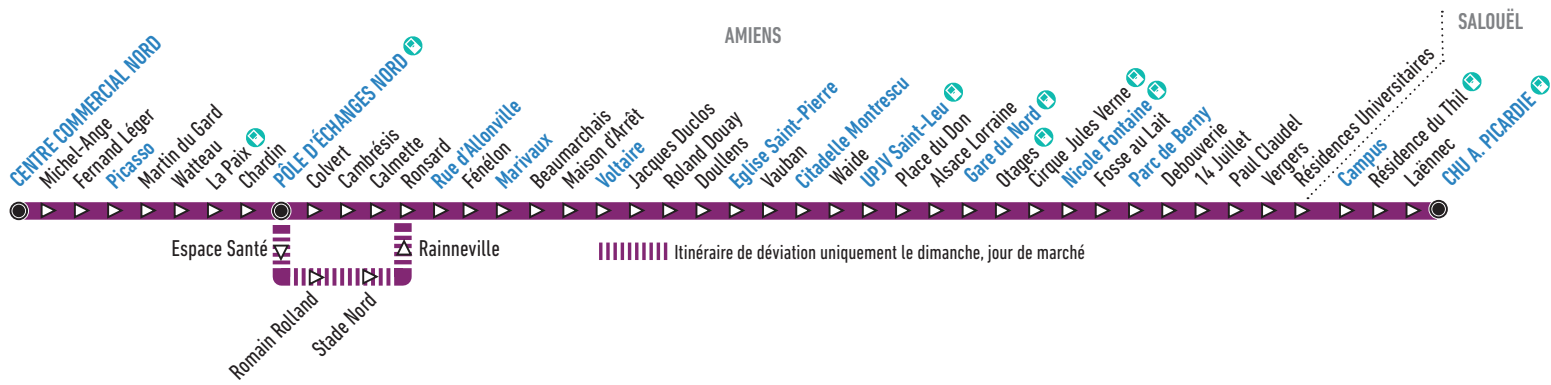

En direction du CHU A. Picardie

Horaires dimanches et Jours fériés

Centre Commercial Nord quai A	07:37	08:50	09:55	10:56	11:56	12:56	13:57	14:57	16:01	17:00	18:05	19:05	20:07	-	-
Picasso	07:40	08:53	09:58	10:59	11:59	12:59	14:00	15:00	16:04	17:03	18:08	19:08	20:10	-	-
Pôle d'Échanges Nord quai B	07:45	08:58	10:03	11:04	12:04	13:04	14:05	15:04	16:09	17:08	18:13	19:13	20:14	21:06	22:08
Pôle d'Échanges Nord quai D	07:45	08:58	10:03	11:04	12:04	13:04	14:05	-	-	-	-	-	-	-	-
Espace Santé	07:45	08:58	10:03	11:04	12:04	13:04	14:05	-	-	-	-	-	-	-	-
Romain Rolland	07:46	08:59	10:04	11:05	12:05	13:05	14:06	-	-	-	-	-	-	-	-
Stade Nord	07:49	09:02	10:07	11:08	12:08	13:08	14:09	-	-	-	-	-	-	-	-
Rainneville	07:49	09:02	10:07	11:08	12:08	13:08	14:09	-	-	-	-	-	-	-	-
Rue d'Allonville	07:51	09:04	10:09	11:10	12:10	13:10	14:11	15:10	16:15	17:14	18:19	19:19	20:20	21:12	22:13
Marivaux	07:53	09:06	10:11	11:12	12:12	13:12	14:13	15:12	16:17	17:16	18:21	19:21	20:22	21:13	22:14
Voltaire	07:55	09:09	10:14	11:15	12:15	13:15	14:15	15:14	16:19	17:19	18:24	19:24	20:25	21:16	22:16
Eglise Saint-Pierre	07:58	09:13	10:18	11:18	12:18	13:18	14:18	15:18	16:23	17:23	18:28	19:28	20:28	21:19	22:19
Citadelle Montrescu quai B	08:01	09:16	10:21	11:21	12:21	13:21	14:21	15:21	16:26	17:26	18:31	19:31	20:31	21:22	22:22
UPJV Saint-Leu	08:04	09:19	10:24	11:24	12:24	13:24	14:24	15:24	16:29	17:29	18:34	19:34	20:34	21:25	22:25
Gare du Nord quai D	08:10	09:25	10:30	11:30	12:30	13:30	14:30	15:30	16:35	17:35	18:40	19:40	20:40	21:30	22:30
Nicole Fontaine quai D	08:15	09:30	10:35	11:35	12:36	13:35	14:36	15:35	16:40	17:40	18:46	19:45	20:45	21:35	22:34
Parc de Berny	08:19	09:34	10:39	11:39	12:40	13:39	14:40	15:39	16:44	17:44	18:50	19:49	20:49	21:38	22:37
Campus quai C	08:25	09:40	10:45	11:46	12:47	13:46	14:46	15:45	16:51	17:51	18:57	19:56	20:55	21:43	22:42
CHU A. Picardie quai C	08:30	09:45	10:50	11:52	12:52	13:52	14:51	15:51	16:57	17:57	19:02	20:02	21:00	21:48	22:47

- Uniquement le dimanche, jour de marché.
- Arrêt non desservi le dimanche, jour de marché.

Ces horaires sont donnés à titre indicatif et sont soumis aux aléas de la circulation.

Comment lire ma fiche horaires ?

La fiche horaires indique les horaires de passage aux arrêts principaux. Pour connaître les horaires aux autres arrêts de la ligne, plusieurs possibilités :

- Consulter l'horaire de l'arrêt principal le plus proche
- Flasher le QR Code à droite
- Utiliser la recherche d'itinéraire sur ametis.fr