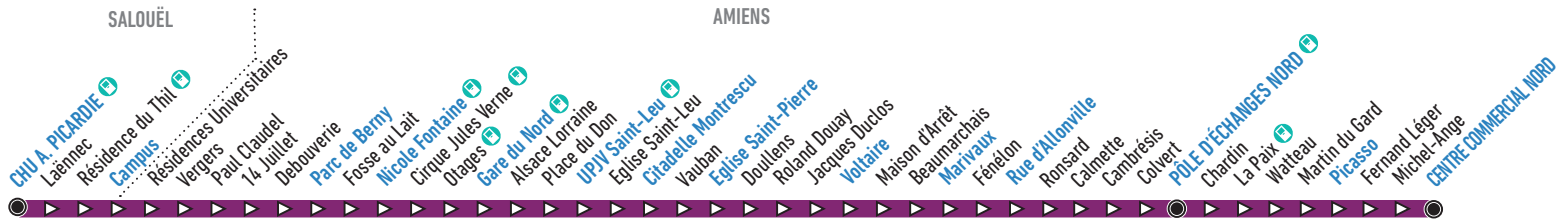

En direction du Pôle d'Echanges Nord / Centre Commercial Nord

Horaires du samedi

CHU A. Picardie quai A	05:46	06:11	06:36	06:59	07:29	07:57	08:27	08:57	09:27	09:57	10:27	10:56	11:26	11:56	12:26	12:56	13:26
Campus quai B	05:50	06:15	06:40	07:04	07:34	08:02	08:32	09:02	09:32	10:02	10:32	11:01	11:31	12:01	12:31	13:01	13:31
Parc de Berny	05:56	06:21	06:46	07:10	07:40	08:09	08:39	09:09	09:39	10:09	10:39	11:08	11:38	12:08	12:38	13:08	13:38
Nicole Fontaine quai C	06:00	06:25	06:50	07:14	07:44	08:14	08:44	09:14	09:44	10:14	10:44	11:13	11:43	12:13	12:43	13:13	13:43
Gare du Nord quai F	06:05	06:30	06:55	07:20	07:50	08:20	08:50	09:20	09:50	10:20	10:50	11:20	11:50	12:20	12:50	13:20	13:50
UPJV Saint-Leu	06:09	06:34	06:59	07:25	07:55	08:25	08:55	09:25	09:55	10:25	10:55	11:25	11:55	12:25	12:55	13:25	13:55
Citadelle Montrescu quai C	06:11	06:36	07:01	07:27	07:57	08:27	08:57	09:28	09:58	10:28	10:58	11:27	11:57	12:27	12:57	13:28	13:58
Eglise Saint-Pierre	06:13	06:39	07:04	07:30	08:00	08:30	09:00	09:30	10:00	10:30	11:00	11:30	12:00	12:30	13:00	13:30	14:00
Voltaire	06:16	06:42	07:07	07:33	08:03	08:33	09:03	09:34	10:04	10:34	11:05	11:34	12:04	12:34	13:04	13:35	14:05
Marivaux	06:19	06:45	07:10	07:36	08:06	08:36	09:06	09:37	10:07	10:37	11:08	11:37	12:07	12:37	13:07	13:38	14:09
Rue d'Allonville	06:20	06:46	07:12	07:38	08:08	08:38	09:08	09:38	10:09	10:39	11:09	11:38	12:09	12:39	13:10	13:41	14:11
Pôle d'Echanges Nord quai A	06:25	06:51	07:17	07:43	08:14	08:44	09:14	09:45	10:16	10:46	11:16	11:45	12:15	12:45	13:16	13:47	14:17
Picasso	-	-	-	-	08:17	08:47	09:17	09:48	10:19	10:49	11:19	11:48	12:18	12:48	13:19	13:50	14:20
Centre Commercial Nord quai A	-	-	-	-	08:20	08:50	09:20	09:51	10:22	10:52	11:22	11:51	12:21	12:51	13:22	13:53	14:23

Matin