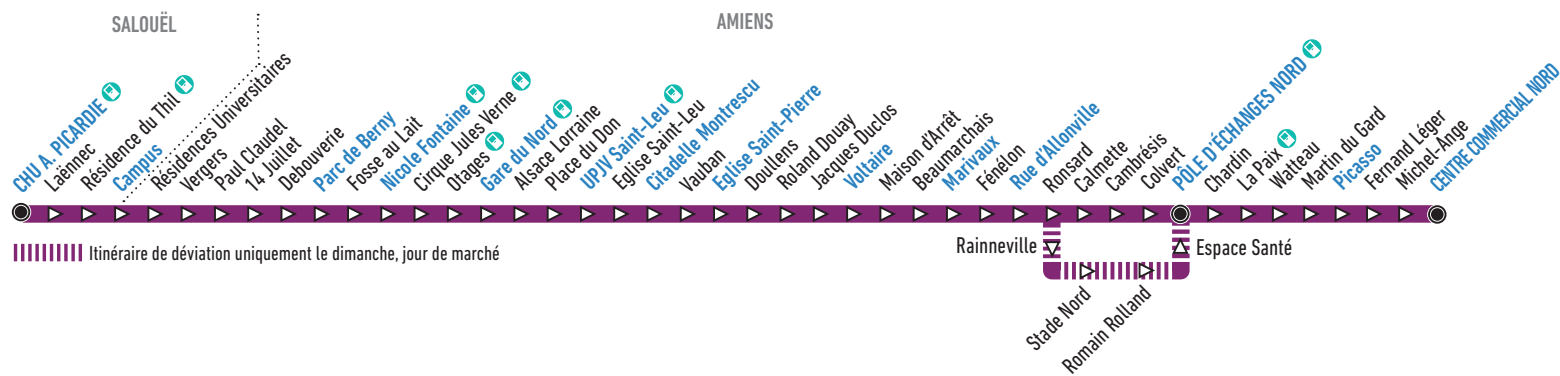

En direction du Pôle d'Echanges Nord / Centre Commercial Nord

Itinéraire de déviation uniquement le dimanche, jour de marché

CHU A. Picardie quai A	07:55	09:00	09:59	10:59	11:59	12:59	13:59	15:00	15:58	17:02	18:02	19:08	20:08	21:08	21:59
Campus quai B	08:00	09:05	10:04	11:04	12:04	13:04	14:04	15:05	16:03	17:07	18:07	19:13	20:13	21:13	22:04
Parc de Berny	08:06	09:11	10:10	11:10	12:10	13:10	14:10	15:11	16:09	17:13	18:13	19:19	20:19	21:19	22:10
Nicole Fontaine quai C	08:10	09:15	10:14	11:14	12:14	13:14	14:14	15:15	16:14	17:18	18:18	19:24	20:24	21:24	22:14
Gare du Nord quai F	08:15	09:20	10:20	11:20	12:20	13:20	14:20	15:20	16:20	17:25	18:25	19:30	20:30	21:30	22:20
UPJV Saint-Leu	08:19	09:24	10:24	11:24	12:24	13:24	14:24	15:25	16:25	17:30	18:30	19:34	20:34	21:34	22:24
Citadelle Montrescu quai C	08:21	09:26	10:26	11:26	12:26	13:26	14:26	15:27	16:27	17:32	18:32	19:36	20:36	21:36	22:26
Eglise Saint-Pierre	08:23	09:28	10:29	11:29	12:28	13:28	14:28	15:30	16:30	17:35	18:35	19:39	20:38	21:38	22:28
Voltaire	08:26	09:32	10:32	11:32	12:31	13:31	14:32	15:34	16:34	17:39	18:39	19:43	20:41	21:41	22:31
Marivaux	08:29	09:35	10:35	11:35	12:34	13:34	14:35	15:37	16:37	17:42	18:42	19:46	20:44	21:44	22:34
Rue d'Allonville	08:30	09:36	10:36	11:36	12:35	13:35	14:36	15:39	16:39	17:44	18:44	19:48	20:45	21:45	22:35
Rainneville	08:32	09:38	10:38	11:38	12:37	13:37	14:38	-	-	-	-	-	-	-	-
Stade Nord	08:33	09:39	10:39	11:39	12:38	13:38	14:39	-	-	-	-	-	-	-	-
Romain Rolland	08:37	09:43	10:43	11:43	12:42	13:42	14:42	-	-	-	-	-	-	-	-
Espace Santé	08:37	09:43	10:43	11:43	12:42	13:42	14:42	-	-	-	-	-	-	-	-
Pôle d'Echanges Nord quai C	08:38	09:44	10:44	11:44	12:43	13:43	14:43	-	-	-	-	-	-	-	-
Pôle d'Echanges Nord quai A	08:38	09:44	10:44	11:44	12:43	13:43	14:43	15:46	16:45	17:50	18:50	19:54	20:50	21:50	22:40
Picasso	08:44	09:49	10:49	11:50	12:48	13:48	14:48	15:51	16:50	17:55	18:55	19:59	-	-	-
Centre Commercial Nord quai A	08:47	09:52	10:52	11:53	12:51	13:51	14:51	15:54	16:53	17:58	18:58	20:02	-	-	-

Uniquement le dimanche, jour de marché.
Arrêt non desservi le dimanche, jour de marché.

Ces horaires sont donnés à titre indicatif et sont soumis aux aléas de la circulation.

Comment lire ma fiche horaires ?

La fiche horaires indique les horaires de passage aux arrêts principaux. Pour connaître les horaires aux autres arrêts de la ligne, plusieurs possibilités :

- Consulter l'horaire de l'arrêt principal le plus proche
- Flasher le QR Code à droite
- Utiliser la recherche d'itinéraire sur ametis.fr