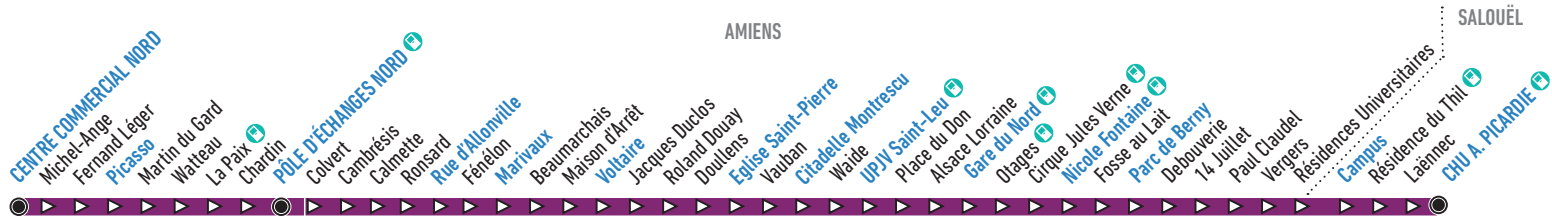

En direction du CHU A. Picardie

Horaires du samedi

Centre Commercial Nord quai A	-	-	-	-	-	07:56	08:28	08:58	09:28	09:54	10:26	10:58	11:27	11:56	12:26	12:59	13:29
Picasso	-	-	-	-	-	07:59	08:31	09:01	09:31	09:57	10:29	11:01	11:30	11:59	12:29	13:02	13:32
Pôle d'Échanges Nord quai B	05:37	06:02	06:37	07:05	07:33	08:03	08:35	09:05	09:35	10:01	10:33	11:05	11:35	12:04	12:34	13:07	13:37
Rue d'Allonville	05:42	06:07	06:42	07:10	07:39	08:09	08:41	09:11	09:40	10:06	10:38	11:10	11:41	12:10	12:40	13:13	13:43
Marivaux	05:44	06:09	06:44	07:12	07:42	08:12	08:43	09:13	09:43	10:09	10:41	11:12	11:43	12:12	12:42	13:16	13:46
Voltaire	05:47	06:12	06:47	07:15	07:45	08:15	08:46	09:16	09:46	10:14	10:44	11:15	11:46	12:15	12:45	13:19	13:49
Eglise Saint-Pierre	05:50	06:15	06:50	07:18	07:48	08:18	08:49	09:19	09:49	10:18	10:48	11:19	11:49	12:19	12:49	13:23	13:53
Citadelle Montrescu quai B	05:53	06:18	06:53	07:21	07:51	08:21	08:52	09:22	09:52	10:21	10:51	11:22	11:52	12:22	12:52	13:26	13:56
UPJV Saint-Leu	05:55	06:20	06:55	07:24	07:54	08:24	08:55	09:25	09:55	10:24	10:54	11:25	11:55	12:25	12:55	13:29	13:59
Gare du Nord quai D	06:00	06:25	07:00	07:30	08:00	08:30	09:00	09:30	10:00	10:30	11:00	11:30	12:00	12:30	13:00	13:35	14:05
Nicole Fontaine quai D	06:04	06:29	07:05	07:35	08:05	08:35	09:05	09:35	10:06	10:36	11:05	11:36	12:06	12:35	13:05	13:40	14:10
Parc de Berny	06:07	06:32	07:08	07:38	08:08	08:38	09:08	09:39	10:10	10:40	11:09	11:40	12:10	12:39	13:09	13:44	14:14
Campus quai C	06:13	06:38	07:14	07:44	08:14	08:44	09:14	09:45	10:16	10:46	11:15	11:46	12:16	12:45	13:15	13:50	14:20
CHU A. Picardie quai C	06:18	06:43	07:19	07:49	08:19	08:49	09:19	09:50	10:21	10:51	11:20	11:51	12:21	12:51	13:20	13:55	14:25

Matin