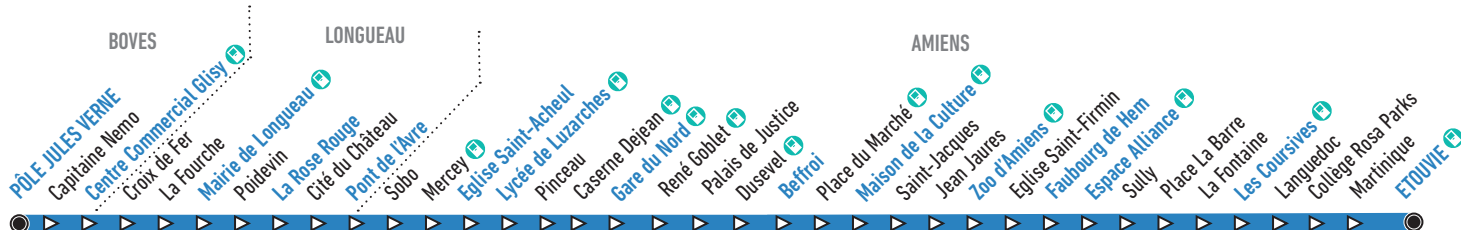

En direction d'Etouvie

Horaires dimanches et Jours fériés

Pôle Jules Verne	06:07	07:07	08:05	09:04	10:05	11:05	12:05	13:09	14:13	15:13	16:13	17:14	18:18	19:19	20:29	21:35	22:37	23:41
Centre Commercial Glisy	06:09	07:09	08:07	09:06	10:07	11:07	12:07	13:11	14:15	15:15	16:15	17:16	18:20	19:21	20:31	21:37	22:39	23:43
Mairie de Longueau	06:13	07:13	08:12	09:11	10:12	11:12	12:12	13:16	14:20	15:20	16:20	17:21	18:25	19:26	20:36	21:42	22:43	23:48
La Rose Rouge	06:15	07:15	08:13	09:12	10:13	11:13	12:13	13:17	14:21	15:21	16:21	17:22	18:26	19:27	20:37	21:43	22:45	23:49
Pont de l'Avre	06:16	07:16	08:15	09:14	10:15	11:15	12:15	13:19	14:23	15:23	16:23	17:24	18:28	19:29	20:39	21:45	22:46	23:51
Eglise Saint-Acheul	06:19	07:19	08:19	09:18	10:19	11:19	12:19	13:23	14:27	15:28	16:27	17:28	18:32	19:33	20:43	21:49	22:50	23:55
Lycée de Luzarches	06:20	07:20	08:20	09:19	10:20	11:20	12:20	13:24	14:28	15:29	16:28	17:29	18:33	19:34	20:44	21:50	22:51	23:56
Gare du Nord quai A	06:25	07:25	08:25	09:25	10:25	11:25	12:25	13:30	14:35	15:35	16:35	17:35	18:40	19:40	20:50	21:55	22:55	00:00
Beffroi	06:32	07:32	08:33	09:33	10:33	11:33	12:33	13:38	14:43	15:42	16:43	17:42	18:47	19:48	20:58	22:02	23:02	00:10
Maison de la Culture quai B	06:34	07:34	08:35	09:35	10:35	11:35	12:35	13:40	14:45	15:44	16:45	17:44	18:49	19:50	21:00	22:04	23:04	00:12
Zoo d'Amiens	06:37	07:37	08:38	09:38	10:38	11:38	12:38	13:43	14:48	15:47	16:48	17:48	18:53	19:54	21:04	22:08	23:08	00:14
Faubourg de Hem	06:39	07:39	08:40	09:40	10:40	11:40	12:40	13:45	14:50	15:49	16:50	17:50	18:55	19:56	21:06	22:10	23:10	00:16
Espace Alliance	06:40	07:40	08:41	09:41	10:41	11:41	12:41	13:46	14:51	15:50	16:51	17:51	18:56	19:57	21:07	22:11	23:11	00:17
Les Coursives	06:45	07:46	08:47	09:47	10:48	11:48	12:47	13:52	14:57	15:56	16:58	17:58	19:03	20:03	21:13	22:17	23:17	00:22
Etouvie quai A	06:49	07:50	08:52	09:52	10:53	11:53	12:52	13:57	15:02	16:01	17:03	18:03	19:08	20:08	21:18	22:22	23:22	00:26

Comment lire ma fiche horaires ?

La fiche horaires indique les horaires de passage aux arrêts principaux. Pour connaître les horaires aux autres arrêts de la ligne, plusieurs possibilités :

- Consulter l'horaire de l'arrêt principal le plus proche
- Flasher le QR Code à droite
- Utiliser la recherche d'itinéraire sur ametis.fr