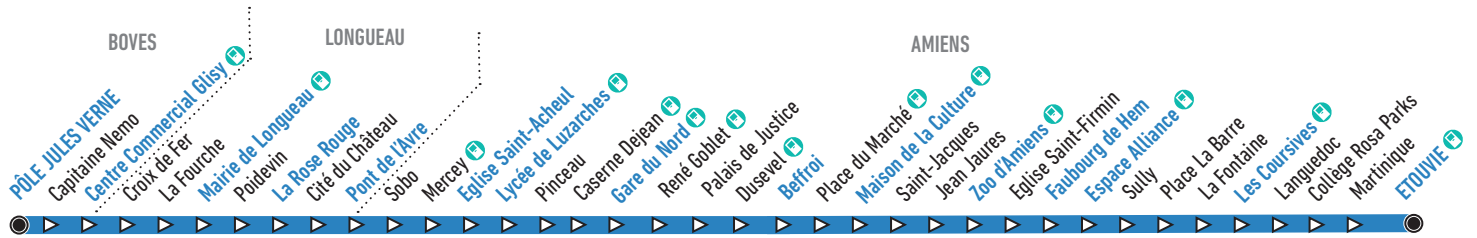

Ces horaires sont donnés à titre indicatif et sont soumis aux aléas de la circulation.

En direction d'Etouvie

Horaires du lundi au vendredi

Pôle Jules Verne	04:37	05:02	05:27	05:56	06:16	06:31	06:46	06:59	07:14	07:34	07:48	08:04	08:19	08:35	08:49	09:08	09:28	09:49	10:08	10:26	10:48
Centre Commercial Glisy	04:39	05:04	05:29	05:58	06:18	06:33	06:48	07:01	07:16	07:36	07:50	08:06	08:21	08:37	08:51	09:10	09:30	09:51	10:10	10:28	10:50
Mairie de Longueau	04:43	05:08	05:33	06:03	06:23	06:38	06:53	07:06	07:21	07:41	07:55	08:11	08:26	08:42	08:56	09:15	09:35	09:56	10:15	10:33	10:55
La Rose Rouge	04:45	05:10	05:35	06:04	06:24	06:39	06:54	07:07	07:22	07:42	07:56	08:13	08:28	08:44	08:58	09:17	09:37	09:58	10:17	10:35	10:57
Pont de l'Avre	04:46	05:11	05:36	06:06	06:26	06:41	06:56	07:09	07:24	07:44	07:58	08:15	08:30	08:46	09:00	09:19	09:39	10:00	10:19	10:37	10:59
Eglise Saint-Acheul	04:50	05:15	05:40	06:10	06:30	06:45	07:00	07:14	07:29	07:49	08:04	08:21	08:36	08:52	09:06	09:25	09:45	10:06	10:25	10:43	11:05
Lycée de Luzarches	04:51	05:16	05:41	06:11	06:31	06:46	07:01	07:15	07:30	07:50	08:05	08:22	08:37	08:53	09:07	09:26	09:46	10:07	10:26	10:44	11:06
Gare du Nord quai A	04:55	05:20	05:45	06:15	06:35	06:50	07:05	07:20	07:35	07:56	08:11	08:28	08:43	08:59	09:13	09:32	09:52	10:13	10:32	10:50	11:12
Beffroi	05:01	05:26	05:51	06:21	06:41	06:56	07:11	07:27	07:42	08:03	08:18	08:35	08:50	09:06	09:20	09:39	09:59	10:21	10:40	10:58	11:19
Maison de la Culture quai B	05:03	05:28	05:53	06:23	06:43	06:58	07:13	07:29	07:44	08:05	08:20	08:37	08:52	09:08	09:22	09:41	10:01	10:23	10:42	11:00	11:21
Zoo d'Amiens	05:06	05:31	05:56	06:26	06:47	07:02	07:17	07:33	07:48	08:09	08:24	08:41	08:56	09:12	09:26	09:45	10:05	10:27	10:46	11:04	11:25
Faubourg de Hem	05:08	05:33	05:58	06:28	06:49	07:04	07:19	07:35	07:50	08:12	08:27	08:44	08:59	09:15	09:29	09:48	10:08	10:30	10:49	11:07	11:28
Espace Alliance	05:09	05:34	05:59	06:29	06:50	07:05	07:20	07:36	07:51	08:13	08:28	08:45	09:00	09:16	09:30	09:49	10:09	10:31	10:50	11:08	11:29
Les Coursives	05:14	05:39	06:04	06:34	06:55	07:10	07:25	07:41	07:56	08:18	08:33	08:50	09:05	09:21	09:35	09:54	10:14	10:36	10:55	11:14	11:35
Etouvie quai A	05:19	05:44	06:09	06:39	07:00	07:15	07:30	07:46	08:01	08:23	08:38	08:55	09:10	09:26	09:40	09:59	10:20	10:42	11:01	11:20	11:41