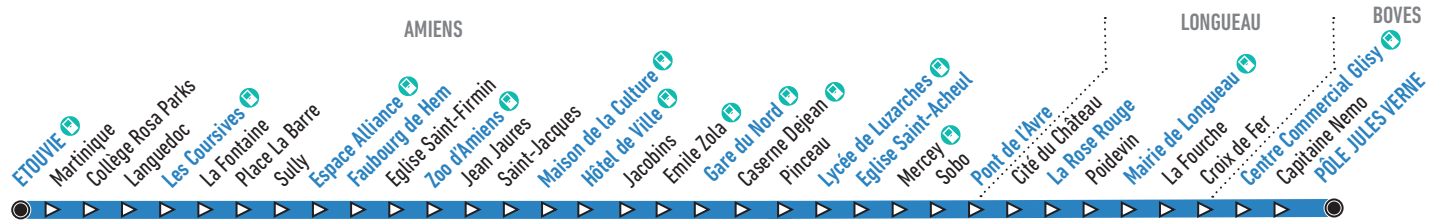

En direction du Pôle Jules Verne

Horaires du samedi

Etouvie quai Quai A	04:29	04:59	05:39	06:03	06:38	06:57	07:16	07:36	07:55	08:14	08:34	08:54	09:14	09:34	09:52	10:11	10:32	10:52	11:12
Les Coursives	04:33	05:03	05:43	06:07	06:42	07:01	07:20	07:40	07:59	08:19	08:39	08:59	09:19	09:39	09:57	10:17	10:37	10:57	11:17
Espace Alliance	04:36	05:06	05:46	06:11	06:46	07:05	07:25	07:45	08:04	08:24	08:44	09:04	09:24	09:44	10:02	10:22	10:42	11:02	11:22
Faubourg de Hem	04:37	05:07	05:47	06:12	06:47	07:06	07:26	07:46	08:05	08:25	08:45	09:05	09:25	09:45	10:03	10:23	10:43	11:03	11:23
Zoo d'Amiens	04:39	05:09	05:49	06:14	06:49	07:08	07:28	07:48	08:07	08:27	08:47	09:07	09:27	09:47	10:06	10:26	10:46	11:06	11:26
Maison de la Culture quai A	04:42	05:12	05:52	06:17	06:52	07:11	07:31	07:51	08:11	08:30	08:50	09:11	09:31	09:51	10:10	10:30	10:50	11:10	11:30
Hôtel de Ville	04:44	05:14	05:54	06:19	06:54	07:14	07:34	07:54	08:14	08:33	08:53	09:14	09:34	09:54	10:13	10:33	10:53	11:13	11:33
Gare du Nord quai B	04:50	05:20	06:00	06:25	07:00	07:20	07:40	08:00	08:20	08:40	09:00	09:20	09:40	10:00	10:20	10:40	11:00	11:20	11:40
Lycée de Luzarches	04:53	05:23	06:04	06:29	07:04	07:24	07:44	08:05	08:25	08:45	09:05	09:24	09:45	10:05	10:25	10:45	11:05	11:25	11:45
Eglise Saint-Acheul	04:54	05:24	06:05	06:30	07:05	07:25	07:45	08:06	08:26	08:46	09:06	09:25	09:46	10:06	10:26	10:46	11:06	11:26	11:46
Pont de l'Avre	04:58	05:28	06:09	06:34	07:09	07:29	07:49	08:10	08:30	08:50	09:11	09:29	09:51	10:10	10:30	10:51	11:11	11:31	11:51
La Rose Rouge	04:59	05:29	06:10	06:35	07:10	07:30	07:50	08:12	08:32	08:52	09:13	09:31	09:53	10:12	10:32	10:53	11:13	11:33	11:53
Mairie de Longueau	05:01	05:31	06:12	06:37	07:12	07:32	07:52	08:13	08:34	08:54	09:14	09:33	09:55	10:14	10:34	10:55	11:15	11:35	11:55
Centre Commercial Glisy	05:05	05:35	06:16	06:41	07:16	07:37	07:57	08:19	08:40	09:00	09:20	09:39	10:01	10:20	10:40	11:01	11:21	11:41	12:01
Pôle Jules Verne	05:08	05:38	06:19	06:44	07:19	07:40	08:00	08:22	08:43	09:03	09:23	09:42	10:04	10:23	10:43	11:04	11:24	11:44	12:04