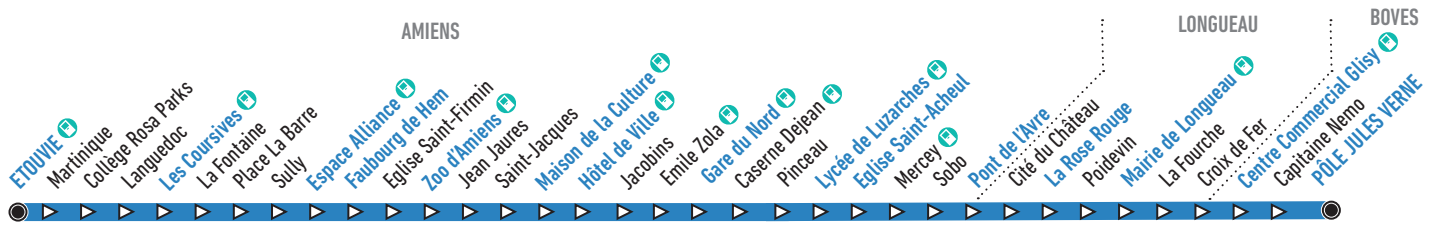

Votre e-boutique est ouverte 24/24h

En direction du Pôle Jules Verne

Horaires du lundi au vendredi

Etouvie quai A	04:22	05:02	05:22	05:42	06:02	06:22	06:42	06:56	07:10	07:23	07:38	07:53	08:12	08:32	08:51	09:10	09:28	09:48	10:08	10:29	10:50
Les Coursives	04:26	05:06	05:26	05:46	06:06	06:26	06:46	07:00	07:15	07:28	07:43	07:58	08:17	08:37	08:56	09:16	09:34	09:54	10:14	10:35	10:56
Espace Alliance	04:31	05:11	05:31	05:51	06:11	06:31	06:51	07:05	07:20	07:33	07:48	08:03	08:22	08:42	09:01	09:21	09:39	09:59	10:19	10:40	11:01
Faubourg de Hem	04:32	05:12	05:32	05:52	06:12	06:32	06:52	07:06	07:21	07:34	07:49	08:04	08:23	08:43	09:02	09:22	09:40	10:00	10:20	10:41	11:02
Zoo d'Amiens	04:34	05:14	05:34	05:54	06:14	06:34	06:54	07:08	07:23	07:36	07:51	08:06	08:25	08:45	09:04	09:24	09:42	10:02	10:22	10:43	11:04
Maison de la Culture quai A	04:37	05:17	05:37	05:57	06:17	06:37	06:57	07:11	07:26	07:40	07:55	08:10	08:29	08:49	09:08	09:28	09:46	10:06	10:26	10:47	11:08
Hôtel de Ville	04:39	05:19	05:39	05:59	06:19	06:39	06:59	07:14	07:29	07:43	07:58	08:13	08:32	08:52	09:11	09:31	09:49	10:09	10:29	10:50	11:11
Gare du Nord quai B	04:45	05:25	05:45	06:05	06:25	06:45	07:05	07:20	07:35	07:49	08:04	08:19	08:38	08:58	09:17	09:37	09:55	10:16	10:36	10:56	11:17
Lycée de Luzarches	04:49	05:29	05:49	06:09	06:29	06:49	07:09	07:24	07:39	07:54	08:09	08:23	08:42	09:02	09:22	09:42	10:00	10:21	10:40	11:00	11:22
Eglise Saint-Acheul	04:50	05:30	05:50	06:10	06:30	06:50	07:10	07:25	07:40	07:55	08:10	08:24	08:43	09:03	09:23	09:43	10:01	10:22	10:41	11:01	11:23
Pont de l'Avre	04:53	05:33	05:53	06:14	06:34	06:54	07:14	07:29	07:44	07:59	08:15	08:29	08:48	09:07	09:28	09:48	10:06	10:27	10:47	11:07	11:29
La Rose Rouge	04:55	05:35	05:55	06:16	06:36	06:56	07:16	07:31	07:46	08:01	08:17	08:31	08:50	09:09	09:30	09:50	10:08	10:29	10:49	11:09	11:31
Mairie de Longueau	04:56	05:37	05:57	06:18	06:38	06:58	07:18	07:33	07:48	08:03	08:19	08:33	08:52	09:11	09:32	09:52	10:10	10:31	10:51	11:11	11:33
Centre Commercial Glisy	05:01	05:42	06:02	06:23	06:43	07:03	07:23	07:38	07:53	08:08	08:24	08:38	08:57	09:16	09:37	09:57	10:15	10:36	10:56	11:16	11:38
Pôle Jules Verne	05:03	05:44	06:04	06:25	06:45	07:05	07:25	07:40	07:55	08:11	08:27	08:41	09:00	09:19	09:40	10:00	10:18	10:39	10:59	11:19	11:41