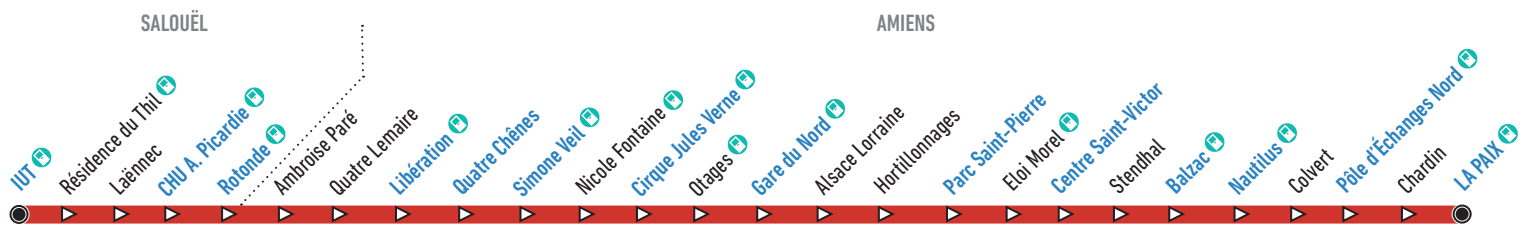

- Consulter l'horaire de l'arrêt principal le plus proche
- Flasher le QR Code à droite
- Utiliser la recherche d'itinéraire sur ametis.fr

En direction de la Paix

Horaires du samedi

IUT	04:11	04:54	05:39	06:23	06:38	06:58	07:18	07:38	07:57	08:17	08:37	08:57	09:18	09:38	09:58	10:18	10:38	10:58
CHU A. Picardie Quai A	04:17	05:00	05:45	06:29	06:44	07:04	07:24	07:44	08:03	08:23	08:43	09:03	09:24	09:44	10:04	10:24	10:44	11:04
Rotonde	04:18	05:02	05:47	06:31	06:46	07:06	07:26	07:46	08:05	08:25	08:45	09:05	09:26	09:46	10:06	10:26	10:46	11:06
Libération Quai B	04:22	05:06	05:52	06:36	06:51	07:11	07:31	07:51	08:10	08:30	08:50	09:10	09:31	09:51	10:11	10:31	10:51	11:11
Quatre Chênes	04:23	05:07	05:53	06:37	06:52	07:12	07:32	07:52	08:11	08:31	08:51	09:11	09:32	09:52	10:12	10:32	10:52	11:12
Simone Veil Quai B	04:24	05:08	05:54	06:38	06:53	07:13	07:33	07:53	08:12	08:32	08:52	09:12	09:33	09:53	10:13	10:33	10:53	11:13
Cirque Jules Verne Quai B	04:27	05:11	05:56	06:41	06:56	07:16	07:36	07:56	08:16	08:36	08:56	09:16	09:36	09:56	10:16	10:36	10:56	11:16
Gare du Nord Quai C	04:30	05:15	06:00	06:45	07:00	07:20	07:40	08:00	08:20	08:40	09:00	09:20	09:40	10:00	10:20	10:40	11:00	11:20
Parc Saint-Pierre	04:33	05:18	06:03	06:48	07:03	07:23	07:43	08:03	08:23	08:43	09:03	09:23	09:43	10:03	10:23	10:43	11:03	11:23
Centre Saint-Victor	04:35	05:20	06:05	06:50	07:06	07:26	07:46	08:06	08:26	08:46	09:06	09:26	09:46	10:06	10:26	10:46	11:06	11:26
Balzac	04:37	05:22	06:07	06:52	07:08	07:28	07:48	08:08	08:28	08:48	09:08	09:28	09:48	10:08	10:28	10:48	11:08	11:28
Nautilus	04:38	05:23	06:08	06:53	07:09	07:29	07:50	08:10	08:30	08:50	09:10	09:30	09:50	10:10	10:30	10:50	11:10	11:30
Pôle d'Echanges Nord Quai A	04:40	05:25	06:10	06:55	07:12	07:32	07:53	08:13	08:33	08:53	09:13	09:33	09:53	10:13	10:33	10:53	11:13	11:33
La Paix	04:42	05:27	06:12	06:57	07:14	07:34	07:55	08:15	08:35	08:55	09:15	09:35	09:55	10:15	10:35	10:55	11:15	11:35