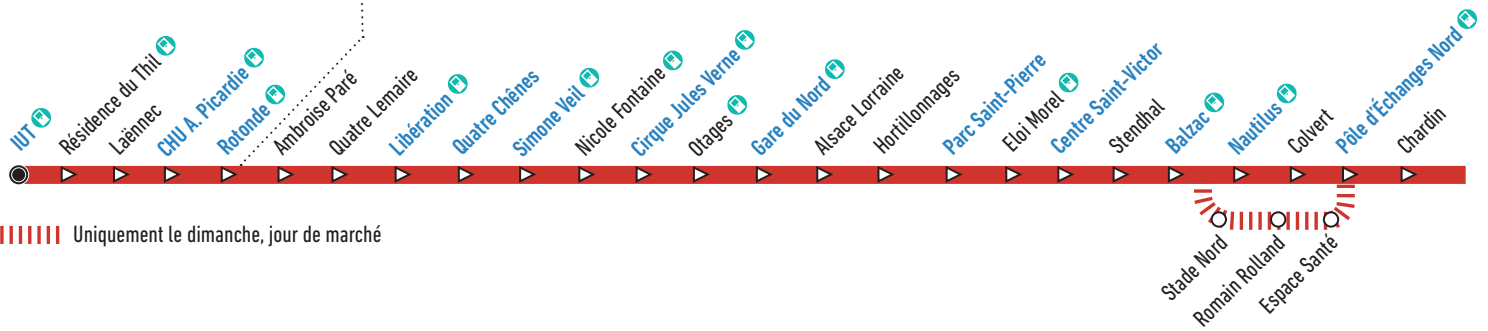

En direction de la Paix

Horaires dimanche et Jours fériés

SALOUËL

AMIENS

Uniquement le dimanche, jour de marché

	06:05	06:51	07:50	08:50	09:48	10:49	11:49	12:50	13:50	14:50	15:48	16:48	17:48	18:48	19:48	20:48	21:40	22:51	23:41
IUT	06:05	06:51	07:50	08:50	09:48	10:49	11:49	12:50	13:50	14:50	15:48	16:48	17:48	18:48	19:48	20:48	21:40	22:51	23:41
CHU A. Picardie Quai A	06:11	06:57	07:56	08:56	09:54	10:55	11:55	12:56	13:56	14:56	15:55	16:55	17:55	18:55	19:55	20:55	21:47	22:57	23:47
Rotonde	06:12	06:58	07:58	08:58	09:56	10:57	11:57	12:58	13:58	14:58	15:57	16:57	17:57	18:57	19:57	20:57	21:48	22:58	23:48
Libération Quai B	06:16	07:02	08:02	09:02	10:00	11:01	12:01	13:02	14:02	15:02	16:01	17:01	18:01	19:01	20:01	21:01	21:52	23:02	23:52
Quatre Chênes	06:17	07:03	08:03	09:03	10:01	11:02	12:02	13:03	14:03	15:03	16:02	17:02	18:02	19:02	20:02	21:02	21:53	23:03	23:53
Simone Veil Quai B	06:18	07:04	08:04	09:04	10:02	11:03	12:03	13:04	14:04	15:04	16:03	17:03	18:03	19:03	20:03	21:03	21:54	23:04	23:54
Cirque Jules Verne Quai B	06:21	07:07	08:07	09:07	10:06	11:06	12:06	13:07	14:07	15:07	16:06	17:06	18:06	19:06	20:06	21:06	21:57	23:07	23:57
Gare du Nord Quai C	06:25	07:10	08:10	09:10	10:10	11:10	12:10	13:10	14:10	15:10	16:10	17:10	18:10	19:10	20:10	21:10	22:00	23:10	00:00
Parc Saint-Pierre	06:28	07:13	08:13	09:13	10:13	11:13	12:13	13:14	14:14	15:14	16:14	17:14	18:14	19:14	20:14	21:14	22:03	23:13	00:06
Centre Saint-Victor	06:30	07:15	08:16	09:16	10:16	11:16	12:16	13:17	14:17	15:17	16:17	17:17	18:17	19:17	20:17	21:17	22:06	23:15	00:08
Balzac	06:32	07:17	08:18	09:18	10:18	11:18	12:18	13:19	14:19	15:19	16:18	17:18	18:18	19:18	20:18	21:18	22:07	23:16	00:09
Nautilus	06:33	07:18	08:19	09:19	10:19	11:19	12:19	13:20	14:20	15:20	16:19	17:19	18:19	19:20	20:20	21:20	22:08	23:17	00:10
Stade Nord	06:35	07:20	08:21	09:21	10:21	11:21	12:21	13:22	14:22	15:22	-	-	-	-	-	-	-	-	-
Romain Rolland	06:39	07:24	08:25	09:25	10:25	11:25	12:25	13:26	14:26	15:26	-	-	-	-	-	-	-	-	-
Espace Santé	06:39	07:24	08:25	09:25	10:25	11:25	12:25	13:26	14:26	15:26	-	-	-	-	-	-	-	-	-
Pôle d'Echanges Nord Quai C	06:40	07:25	08:26	09:26	10:26	11:26	12:26	13:27	14:27	15:27	-	-	-	-	-	-	-	-	-
Pôle d'Echanges Nord Quai A	06:40	07:25	08:26	09:26	10:26	11:26	12:26	13:27	14:27	15:27	16:22	17:22	18:22	19:23	20:23	21:23	22:11	23:19	00:12
La Paix	06:43	07:27	08:29	09:29	10:29	11:30	12:30	13:30	14:30	15:29	16:25	17:25	18:25	19:25	20:25	21:25	22:13	23:21	00:14

Uniquement le dimanche, jour de marché.

Arrêt non desservi le dimanche, jour de marché.

Ces horaires sont donnés à titre indicatif et sont soumis aux aléas de la circulation.

Comment lire ma fiche horaires ?

La fiche horaires indique les horaires de passage aux arrêts principaux. Pour connaître les horaires aux autres arrêts de la ligne, plusieurs possibilités :

- Consulter l'horaire de l'arrêt principal le plus proche
- Flasher le QR Code à droite
- Utiliser la recherche d'itinéraire sur ametis.fr

ASTUCE !