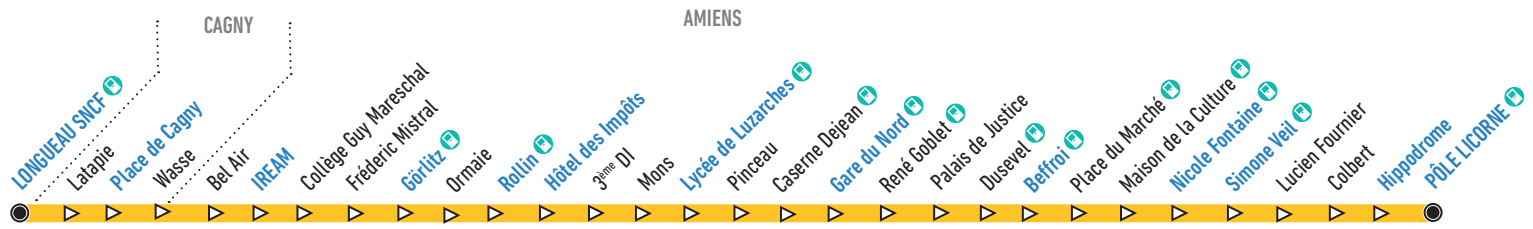

# En direction du Pôle Licorne

Horaires du lundi au vendredi

Longueau SNCF	04:17	04:56	05:20	05:45	06:15	06:30	06:45	07:00	07:10	07:25	07:39	07:54	08:08	08:23	08:43	09:04	09:24	09:44	10:04	10:24	10:44
Place de Cagny	04:20	04:59	05:23	05:48	06:18	06:33	06:48	07:03	07:13	07:28	07:42	07:57	08:11	08:26	08:46	09:07	09:27	09:47	10:07	10:27	10:47
IREAM	04:23	05:02	05:26	05:51	06:21	06:36	06:51	07:06	07:16	07:31	07:46	08:01	08:15	08:30	08:50	09:11	09:31	09:51	10:11	10:31	10:51
Görlitz quai B	04:25	05:04	05:28	05:53	06:23	06:38	06:53	07:08	07:18	07:33	07:48	08:03	08:17	08:32	08:52	09:13	09:33	09:53	10:13	10:33	10:53
Rollin	04:27	05:06	05:30	05:55	06:25	06:40	06:55	07:10	07:20	07:35	07:50	08:05	08:19	08:34	08:54	09:15	09:35	09:55	10:15	10:35	10:55
Hôtel des Impôts	04:28	05:07	05:31	05:56	06:26	06:41	06:56	07:11	07:21	07:36	07:51	08:06	08:20	08:35	08:55	09:16	09:36	09:56	10:16	10:36	10:56
Lycée de Luzarches	04:31	05:11	05:36	06:01	06:31	06:46	07:01	07:16	07:26	07:41	07:56	08:11	08:25	08:40	09:00	09:21	09:41	10:01	10:21	10:41	11:01
Gare du Nord quai A	04:35	05:15	05:40	06:05	06:35	06:50	07:05	07:20	07:30	07:45	08:00	08:15	08:30	08:45	09:05	09:25	09:45	10:05	10:25	10:45	11:05
Beffroi	04:41	05:21	05:46	06:11	06:41	06:57	07:12	07:27	07:37	07:52	08:07	08:22	08:37	08:52	09:12	09:32	09:52	10:12	10:32	10:52	11:12
Nicole Fontaine quai B	04:44	05:24	05:49	06:14	06:44	07:01	07:16	07:31	07:41	07:56	08:11	08:26	08:41	08:56	09:16	09:36	09:56	10:16	10:36	10:56	11:16
Simone Veil quai D	04:46	05:26	05:51	06:16	06:46	07:03	07:18	07:33	07:43	07:58	08:13	08:28	08:43	08:58	09:18	09:38	09:58	10:18	10:38	10:58	11:18
Hippodrome	04:49	05:29	05:54	06:19	06:49	07:06	07:21	07:36	07:46	08:01	08:16	08:31	08:46	09:01	09:21	09:41	10:01	10:21	10:41	11:01	11:21
Pôle Licorne	04:50	05:30	05:55	06:20	06:50	07:08	07:23	07:38	07:48	08:03	08:18	08:33	08:48	09:03	09:23	09:43	10:03	10:23	10:43	11:03	11:23