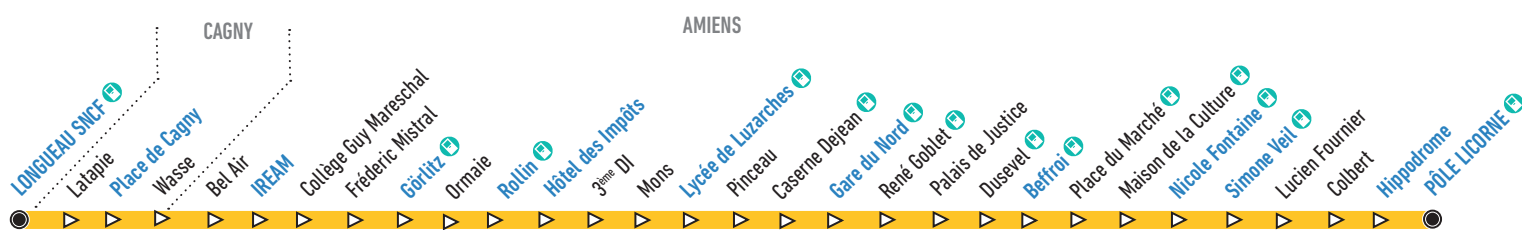

En direction du Pôle Licorne

Longueau SNCF	07:55	08:55	09:54	10:54	11:55	13:00	14:00	15:00	16:00	16:59	17:59	19:00	22:13	20:11	21:02
Place de Cagny	07:58	08:58	09:57	10:57	11:58	13:03	14:03	15:03	16:03	17:02	18:02	19:03	22:15	20:14	21:04
IREAM	08:01	09:01	10:00	11:00	12:01	13:06	14:06	15:06	16:06	17:05	18:05	19:06	22:18	20:17	21:07
Görlitz quai B	08:04	09:04	10:03	11:03	12:04	13:09	14:09	15:09	16:09	17:08	18:08	19:09	22:20	20:20	21:10
Rollin	08:06	09:06	10:05	11:05	12:06	13:11	14:11	15:11	16:11	17:10	18:10	19:11	22:22	20:22	21:12
Hôtel des Impôts	08:07	09:07	10:06	11:06	12:07	13:12	14:12	15:12	16:12	17:11	18:11	19:12	22:23	20:23	21:13
Lycée de Luzarches	08:11	09:11	10:10	11:10	12:11	13:16	14:16	15:16	16:16	17:15	18:15	19:16	22:26	20:26	21:16
Gare du Nord quai A	08:15	09:15	10:15	11:15	12:15	13:20	14:20	15:20	16:20	17:20	18:20	19:20	22:30	20:30	21:20
Beffroi	08:22	09:22	10:22	11:22	12:22	13:27	14:27	15:27	16:27	17:27	18:27	19:27	22:36	20:37	21:27
Nicole Fontaine quai B	08:26	09:26	10:26	11:26	12:27	13:32	14:31	15:31	16:31	17:31	18:31	19:31	22:40	20:41	21:31
Simone Veil quai D	08:28	09:28	10:28	11:28	12:29	13:34	14:33	15:33	16:33	17:33	18:33	19:33	22:42	20:43	21:33
Hippodrome	08:31	09:31	10:31	11:31	12:32	13:37	14:36	15:36	16:36	17:36	18:36	19:36	22:45	20:46	21:36
Pôle Licorne	08:33	09:33	10:32	11:32	12:33	13:38	14:37	15:38	16:38	17:38	18:38	19:37	22:46	20:47	21:37

Ces horaires sont donnés à titre indicatif et sont soumis aux aléas de la circulation.

Comment lire ma fiche horaires ?

La fiche horaires indique les horaires de passage aux arrêts principaux. Pour connaître les horaires aux autres arrêts de la ligne, plusieurs possibilités :

- Consulter l'horaire de l'arrêt principal le plus proche
- Flasher le QR Code à droite
- Utiliser la recherche d'itinéraire sur ametsis.fr

ASTUCE !