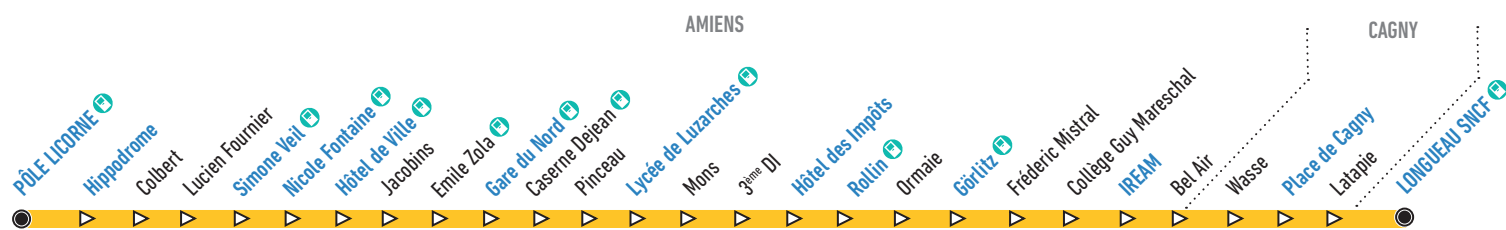

En direction du Longueau SNCF

Horaires du samedi

Pôle Licorne	06:03	06:18	06:38	06:58	07:18	07:38	07:57	08:17	08:37	08:57	09:17	09:37	09:57	10:17	10:37	10:57	11:17	11:37	11:57
Hippodrome	06:04	06:19	06:39	06:59	07:19	07:39	07:58	08:18	08:38	08:58	09:18	09:38	09:58	10:18	10:38	10:58	11:18	11:38	11:58
Simone Veil quai C	06:06	06:21	06:41	07:01	07:21	07:41	08:00	08:20	08:40	09:00	09:20	09:40	10:00	10:20	10:40	11:00	11:20	11:40	12:00
Nicole Fontaine quai A	06:08	06:23	06:43	07:03	07:23	07:43	08:02	08:22	08:42	09:02	09:22	09:42	10:02	10:22	10:42	11:02	11:22	11:42	12:02
Hôtel de Ville	06:10	06:25	06:45	07:05	07:25	07:45	08:05	08:25	08:45	09:05	09:25	09:45	10:05	10:25	10:45	11:05	11:25	11:45	12:05
Gare du Nord quai B	06:15	06:30	06:50	07:10	07:30	07:50	08:10	08:30	08:50	09:10	09:30	09:50	10:10	10:30	10:50	11:10	11:30	11:50	12:10
Lycée de Luzarches	06:19	06:34	06:54	07:14	07:34	07:54	08:14	08:34	08:54	09:14	09:34	09:54	10:14	10:34	10:54	11:14	11:35	11:55	12:15
Hôtel des Impôts	06:22	06:37	06:57	07:17	07:37	07:58	08:18	08:38	08:58	09:18	09:38	09:58	10:18	10:38	10:58	11:18	11:39	11:59	12:19
Rollin	06:23	06:38	06:58	07:18	07:38	07:59	08:19	08:39	08:59	09:19	09:39	09:59	10:19	10:39	10:59	11:19	11:40	12:00	12:20
Görlitz quai A	06:25	06:40	07:00	07:20	07:40	08:01	08:21	08:41	09:01	09:21	09:42	10:02	10:22	10:42	11:02	11:22	11:42	12:02	12:22
IREAM	06:27	06:42	07:02	07:22	07:42	08:03	08:23	08:43	09:05	09:25	09:46	10:06	10:26	10:46	11:06	11:26	11:46	12:06	12:26
Place de Cagny	06:31	06:46	07:06	07:26	07:46	08:07	08:27	08:47	09:09	09:29	09:50	10:10	10:30	10:50	11:10	11:30	11:50	12:10	12:30
Longueau SNCF	06:34	06:49	07:09	07:29	07:49	08:10	08:30	08:50	09:12	09:32	09:53	10:13	10:33	10:53	11:13	11:33	11:53	12:13	12:33