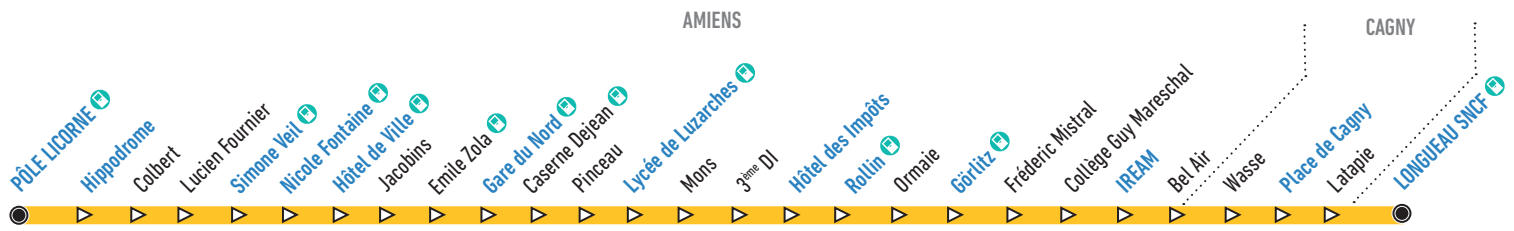

# En direction du Longueau SNCF

Horaires du lundi au vendredi

Pôle Licorne	04:23	04:58	05:23	05:47	06:06	06:26	06:41	06:56	07:11	07:26	07:41	07:56	08:11	08:26	08:41	08:56	09:11	09:31	09:51	10:11	10:31
Hippodrome	04:24	04:59	05:24	05:48	06:07	06:27	06:42	06:57	07:12	07:27	07:42	07:57	08:12	08:27	08:42	08:57	09:12	09:32	09:52	10:12	10:32
Simone Veil quai C	04:27	05:02	05:27	05:51	06:10	06:30	06:45	07:00	07:15	07:30	07:45	08:00	08:15	08:30	08:45	09:00	09:15	09:35	09:55	10:15	10:35
Nicole Fontaine quai A	04:29	05:04	05:29	05:53	06:12	06:32	06:47	07:02	07:17	07:32	07:47	08:02	08:17	08:32	08:47	09:02	09:17	09:37	09:57	10:17	10:37
Hôtel de Ville	04:31	05:06	05:31	05:55	06:15	06:35	06:50	07:05	07:20	07:35	07:50	08:05	08:20	08:35	08:50	09:05	09:20	09:40	10:00	10:20	10:40
Gare du Nord quai B	04:35	05:10	05:35	06:00	06:20	06:40	06:55	07:10	07:25	07:40	07:55	08:10	08:25	08:40	08:55	09:10	09:25	09:45	10:05	10:25	10:45
Lycée de Luzarches	04:39	05:14	05:39	06:04	06:24	06:44	06:59	07:14	07:29	07:44	07:59	08:14	08:29	08:44	08:59	09:14	09:29	09:49	10:09	10:29	10:49
Hôtel des Impôts	04:42	05:17	05:42	06:07	06:28	06:48	07:03	07:18	07:33	07:48	08:03	08:18	08:33	08:48	09:03	09:18	09:33	09:53	10:13	10:33	10:53
Rollin	04:42	05:17	05:42	06:07	06:28	06:48	07:03	07:18	07:33	07:48	08:03	08:18	08:33	08:48	09:03	09:18	09:33	09:53	10:13	10:33	10:53
Görlitz quai A	04:44	05:19	05:44	06:09	06:30	06:50	07:05	07:20	07:35	07:50	08:05	08:20	08:36	08:51	09:06	09:21	09:35	09:55	10:15	10:35	10:55
IREAM	04:47	05:22	05:48	06:13	06:34	06:54	07:09	07:24	07:39	07:54	08:09	08:24	08:40	08:55	09:10	09:25	09:39	09:59	10:19	10:39	10:59
Place de Cagny	04:50	05:25	05:51	06:16	06:37	06:57	07:13	07:28	07:43	07:58	08:13	08:28	08:44	08:59	09:14	09:29	09:43	10:03	10:23	10:43	11:03
Longueau SNCF	04:53	05:28	05:54	06:19	06:40	07:00	07:16	07:31	07:46	08:01	08:16	08:31	08:47	09:02	09:17	09:32	09:46	10:06	10:26	10:46	11:06