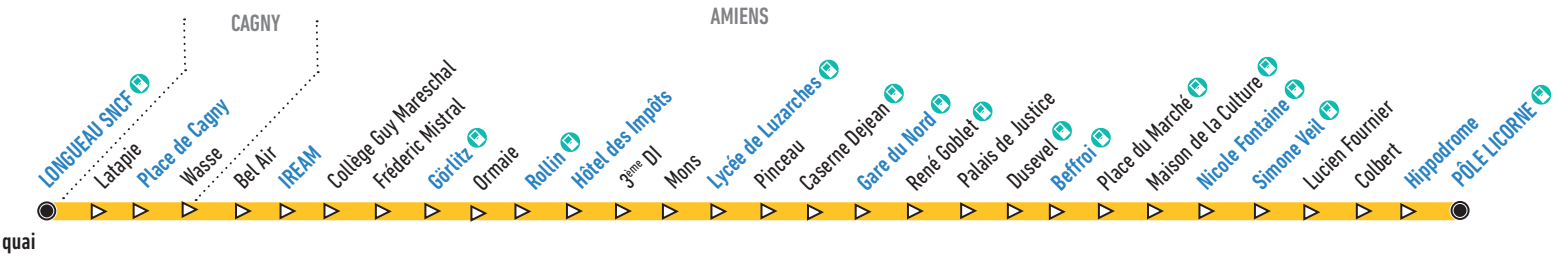

## Comment lire ma fiche horaires ?

La fiche horaires indique les horaires de passage aux arrêts principaux. Pour connaître les horaires aux autres arrêts de la ligne, plusieurs possibilités :

- Consulter l'horaire de l'arrêt principal le plus proche
- Flasher le QR Code à droite
- Utiliser la recherche d'itinéraire sur ametis.fr

# En direction du Pôle Licorne

Horaires du samedi

Longueau SNCF	05:48	06:07	06:27	06:56	07:16	07:36	07:55	08:15	08:35	08:55	09:10	09:28	09:48	10:08	10:28	10:48	11:08	11:29
Place de Cagny	05:50	06:09	06:29	06:58	07:18	07:38	07:58	08:18	08:38	08:58	09:13	09:31	09:51	10:11	10:31	10:51	11:11	11:32
IREAM	05:53	06:12	06:32	07:01	07:21	07:41	08:01	08:21	08:41	09:01	09:16	09:34	09:54	10:14	10:34	10:54	11:14	11:35
Görlitz quai B	05:55	06:14	06:34	07:03	07:23	07:43	08:03	08:23	08:43	09:03	09:18	09:37	09:57	10:17	10:37	10:57	11:17	11:37
Rollin	05:57	06:16	06:36	07:05	07:25	07:45	08:05	08:25	08:45	09:05	09:20	09:39	09:59	10:19	10:39	10:59	11:19	11:39
Hôtel des Impôts	05:58	06:17	06:37	07:06	07:26	07:46	08:06	08:26	08:46	09:06	09:21	09:40	10:00	10:20	10:40	11:00	11:20	11:40
Lycée de Luzarches	06:01	06:21	06:41	07:11	07:31	07:51	08:11	08:31	08:51	09:11	09:26	09:45	10:05	10:25	10:45	11:05	11:25	11:45
Gare du Nord quai A	06:05	06:25	06:45	07:15	07:35	07:55	08:15	08:35	08:55	09:15	09:30	09:50	10:10	10:30	10:50	11:10	11:30	11:50
Beffroi	06:11	06:31	06:51	07:21	07:41	08:01	08:22	08:42	09:02	09:22	09:37	09:57	10:17	10:37	10:57	11:17	11:37	11:57
Nicole Fontaine quai B	06:14	06:34	06:54	07:24	07:45	08:05	08:26	08:46	09:06	09:26	09:41	10:01	10:21	10:41	11:01	11:21	11:41	12:01
Simone Veil quai D	06:16	06:36	06:56	07:26	07:47	08:07	08:28	08:48	09:08	09:28	09:43	10:03	10:23	10:43	11:03	11:23	11:43	12:03
Hippodrome	06:19	06:39	06:59	07:30	07:51	08:11	08:32	08:52	09:12	09:32	09:47	10:07	10:27	10:47	11:07	11:27	11:47	12:07
Pôle Licorne	06:21	06:41	07:01	07:32	07:53	08:13	08:34	08:54	09:14	09:34	09:49	10:09	10:29	10:49	11:09	11:29	11:49	12:09