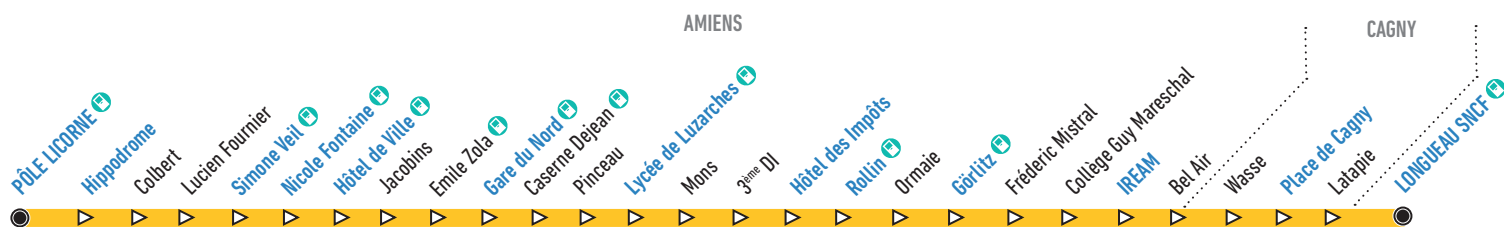

# En direction du Longueau SNCF

Horaires dimanches et Jours fériés

Pôle Licorne	07:52	08:51	09:51	10:51	11:51	12:51	13:51	14:51	15:51	16:50	17:50	18:51	19:51	20:58	22:18
Hippodrome	07:53	08:52	09:52	10:52	11:52	12:52	13:52	14:52	15:52	16:51	17:51	18:52	19:52	20:59	22:19
Simone Veil quai C	07:55	08:55	09:55	10:55	11:55	12:55	13:55	14:55	15:55	16:54	17:54	18:55	19:55	21:01	22:21
Nicole Fontaine quai A	07:57	08:57	09:57	10:57	11:57	12:57	13:57	14:57	15:57	16:57	17:57	18:57	19:57	21:03	22:23
Hôtel de Ville	08:00	09:00	10:00	11:00	12:00	13:00	14:00	15:00	16:00	16:59	17:59	19:00	20:00	21:05	22:25
Gare du Nord quai B	08:05	09:05	10:05	11:05	12:05	13:05	14:05	15:05	16:05	17:05	18:05	19:05	20:05	21:10	22:30
Lycée de Luzarches	08:09	09:09	10:09	11:09	12:09	13:09	14:09	15:09	16:09	17:09	18:09	19:09	20:09	21:14	22:34
Hôtel des Impôts	08:13	09:13	10:13	11:13	12:13	13:12	14:13	15:13	16:13	17:13	18:13	19:13	20:13	21:18	22:38
Rollin	08:14	09:14	10:14	11:14	12:14	13:13	14:14	15:14	16:14	17:14	18:14	19:14	20:14	21:19	22:39
Görlitz quai A	08:16	09:16	10:16	11:16	12:16	13:16	14:16	15:16	16:16	17:16	18:16	19:16	20:16	21:21	22:41
IREAM	08:19	09:19	10:20	11:20	12:19	13:19	14:20	15:20	16:19	17:19	18:19	19:20	20:20	21:24	22:44
Place de Cagny	08:23	09:22	10:23	11:23	12:22	13:22	14:23	15:23	16:23	17:23	18:23	19:23	20:23	21:27	22:47
Longueau SNCF	08:26	09:25	10:26	11:26	12:25	13:25	14:26	15:26	16:26	17:26	18:26	19:26	20:25	21:29	22:49