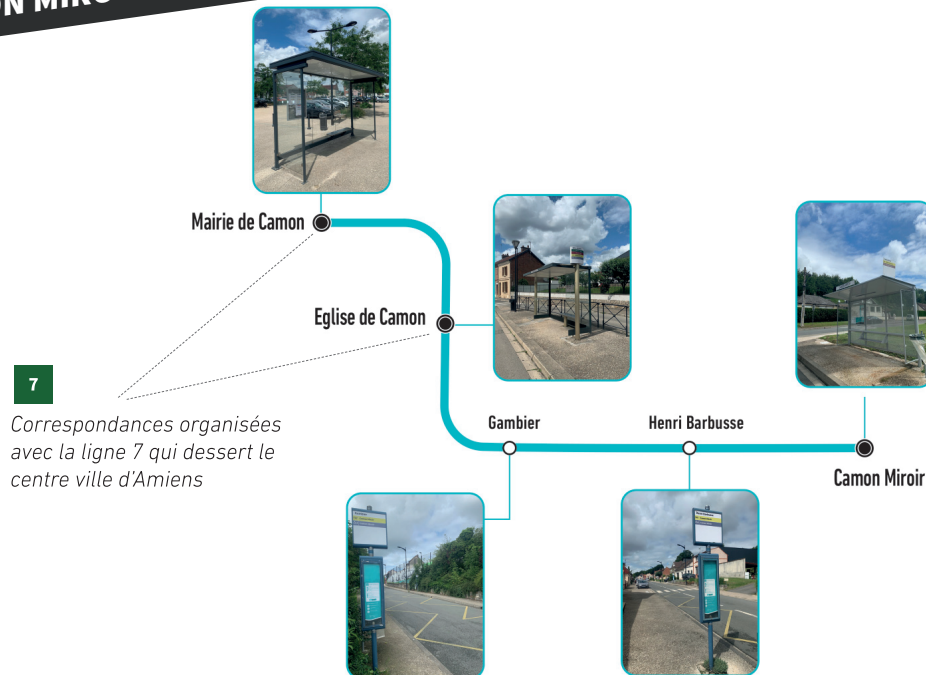

R64

Horaires valables du
04 juillet au 30 août

ÉTÉ
2026

resago

Du lundi
au dimanche | Transport à la demande ametis

● Camon Miroir

○ Henri Barbusse

○ Gambier

○ Eglise de Camon

● Mairie de Camon

DES ÉVOLUTIONS POUR MIEUX VOUS DÉPLACER

RESAGO, VOTRE SERVICE DE TRANSPORT À LA DEMANDE AMETIS.

➔ Toujours plus disponible pour assurer vos déplacements à la demande : **Resago c'est désormais 8 allers-retours/jour du lundi au samedi et 4 allers-retours le dimanche.**

Plus rien ne vous arrête, avec Resago, réservez quand vous voulez !

R64

CAMON MIROIR > MAIRIE DE CAMON

HORAIRES DE LA LIGNE RESAGO 64

R64

➔ A destination de **Mairie de Camon**

	Lundi à vendredi								Samedi								Dimanche			
CAMON MIROIR	06:51	07:51	09:21	11:21	13:21	14:21	16:21	18:21	07:56	08:56	09:56	10:56	12:56	15:56	17:26	19:26	09:11	10:41	13:41	19:31
HENRI BARBUSSE	06:52	07:52	09:22	11:22	13:22	14:22	16:22	18:22	07:57	08:57	09:57	10:57	12:57	15:57	17:27	19:27	09:12	10:42	13:42	19:32
GAMBIER	06:53	07:53	09:23	11:23	13:23	14:23	16:23	18:23	07:58	08:58	09:58	10:58	12:58	15:58	17:28	19:28	09:13	10:43	13:43	19:33
MAIRIE DE CAMON	06:55	07:55	09:25	11:25	13:25	14:25	16:25	18:25	08:00	09:00	10:00	11:00	13:00	16:00	17:30	19:30	09:15	10:45	13:45	19:35

➔ A destination de **Camon Miroir**

	Lundi à vendredi								Samedi								Dimanche				
ÉGLISE DE CAMON	08:20	09:20	12:20	13:20	15:20	18:20	19:20	19:40	09:35	11:35	12:35	14:05	15:05	17:05	17:35	18:35	20:05	09:35	11:05	17:05	20:20
GAMBIER	08:22	09:22	12:22	13:22	15:22	18:22	19:22	19:42	09:37	11:37	12:37	14:07	15:07	17:07	17:37	18:37	20:07	09:37	11:07	17:07	20:22
HENRI BARBUSSE	08:23	09:23	12:23	13:23	15:23	18:23	19:23	19:43	09:38	11:38	12:38	14:08	15:08	17:08	17:38	18:38	20:08	09:38	11:08	17:08	20:23
CAMON MIROIR	08:25	09:25	12:25	13:25	15:25	18:25	19:25	19:45	09:40	11:40	12:40	14:10	15:10	17:10	17:40	18:40	20:10	09:39	11:09	17:09	20:24