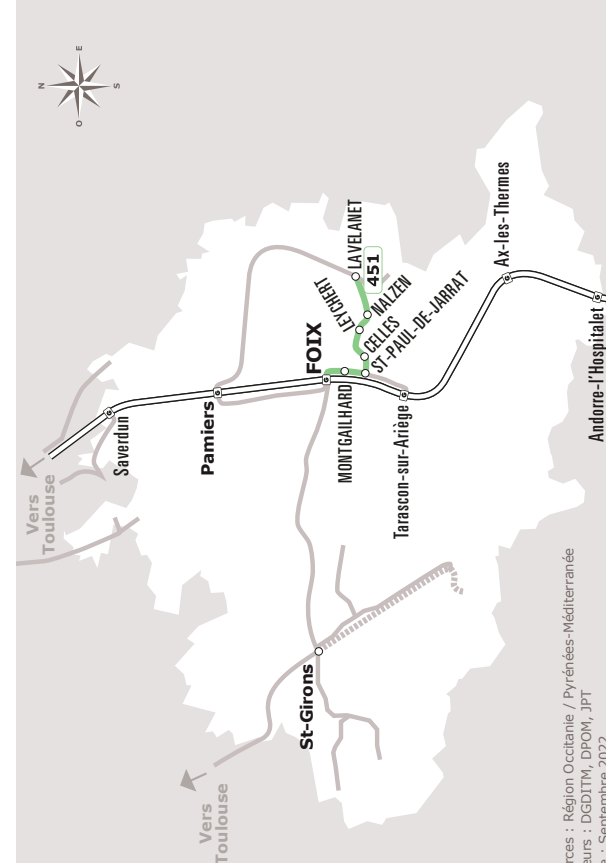

Services scolaires prioritaires

Sources : Région Occitanie / Pyrénées-Méditerranée
Auteurs : DGDITM, DPOW, JPT
Date : Septembre 2022

ANNÉE 2022 - 2023
Du 1/09/2022 au 31/08/2023

Horaires AUTOCAR

451

Ligne 451

Lavelanet > Foix