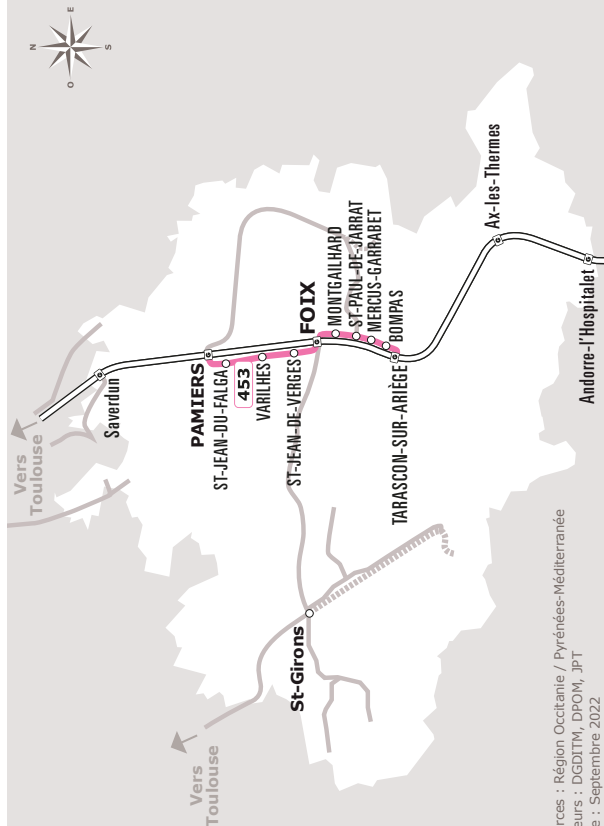

ANNÉE 2022 - 2023  
Du 1/09/2022 au 31/08/2023

Ariège

Horaires  
**AUTOCAR**

453

Ligne 453

Tarascon-sur-Ariège  
> Pamiers

Sources : Région Occitanie / Pyrénées-Méditerranée  
Auteurs : DGDITM, DPOM, JPT  
Date : Septembre 2022

## PAMIER > TARASCON

JOURS DE LA SEMAINE		LàV	LàV	LàV	LàV	LàV
PERIODE SCOLAIRE		●	●	●	●	●
PETITES VACANCES		●	●	●	●	●
ETE		●	●	●	●	●
PAMIER	Sainte Héléne	08:10		12:20	14:45	17:15
ST JEAN DU FALGA	Leclerc ☺	08:15		12:25	14:53	17:23
	Semalier Rauty	08:16		12:26	14:54	17:24
	Joucla	08:18		12:28	14:56	17:26
VARILHES	Laborie	08:20		12:29	15:00	17:30
	Cité fleurie	08:22		12:32	15:01	17:31
	Centre	08:25		12:35	15:03	17:33
	Gare SNCF	08:26		12:36		
ST JEAN DE VERGES	Loubencat	08:27		12:37	15:05	17:35
	CHIVA ☺	08:30	09:30	12:40	15:08	17:38
	Terrassou	08:32		12:42	15:11	17:41
	Centre	08:35		12:45	15:14	17:44
FOIX	Labarre	08:37		12:47	15:16	17:46
	Capitany	08:38		12:48	15:17	17:47
	PEM Gare ☺			15:20	17:50	
	Parvis ☺	08:45		12:55	15:25	17:55
MONTGAILHARD	Les Grillons		09:40	13:00	15:30	18:00
	Accalmie		09:41	13:01	15:31	18:01
	Place du Scios		09:42	13:02	15:32	18:02
ST PAUL DE J.	Charmille		09:46	13:06	15:36	18:06
MERCUS GARRABET	Place		09:50	13:10	15:40	18:10
	Entrée		09:54	13:14	15:44	18:14
MERCUS	Place		09:55	13:15	15:45	18:15
	Gare		09:56	13:16	15:46	18:16
BOMPAS	RN20		09:57	13:17	15:47	18:17
TARASCON	Victor Pilhes		09:59	13:19	15:49	18:19
	Espace F. Mitterrand ☺		10:00	13:20	15:50	18:20