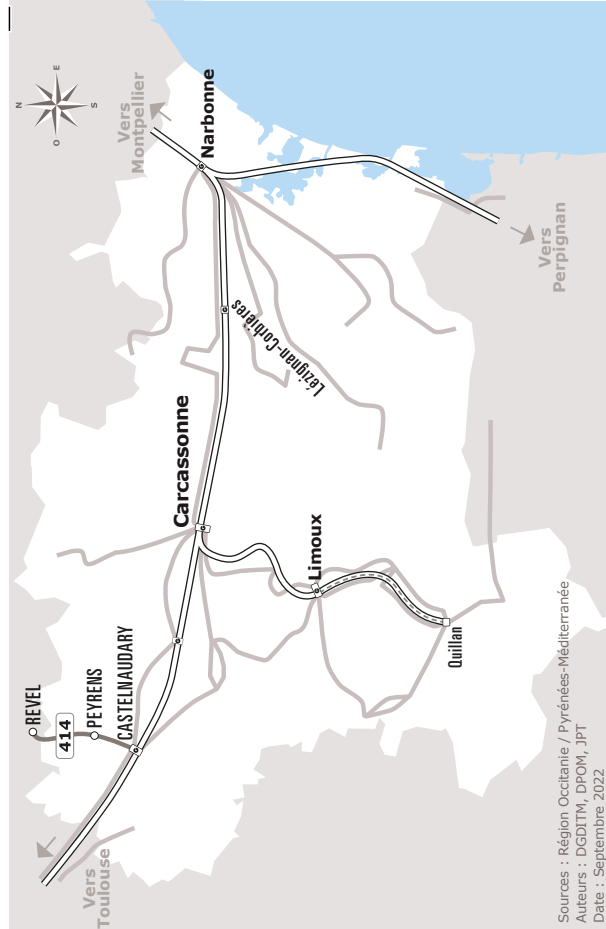

REVEL > CASTELNAUDARY

JOURS DE LA SEMAINE		LàV	LàV	LàV	LàV	LàV+D	LàD	LàD	LàV	LàD	LàD	LàV	LàV	S	S	S	S	S	
PERIODE SCOLAIRE		●		●	●				●	●		●	●	●	●	●	●	●	●
PETITES VACANCES			●			●	●	●		●	●								
ETE			●			●	●	●		●	●								
REVEL	BASSIN DE ST FERREOL						10:45	13:00			16:40								
	SALLE NOUGARO	07:00	07:25	07:50	08:50	09:15	10:55	13:10	13:15	15:00	16:50	17:05	18:25	09:15	10:55	13:00	15:00	16:25	
	LYCEE AMEUBLEMENT			07:55	08:55							17:10	18:30						
PEYRENS	VILLAGE	07:20	07:45	08:15	09:15	09:35	11:15	13:30	13:35	15:20	17:10	17:30		09:35	11:15	13:20	15:20	16:45	
CASTELNAUDARY	HOPITAL		07:55	08:25	09:25	09:45	11:25		13:45	15:30	17:20	17:40		09:45	11:25	13:30	15:30	16:55	
	GARE SNCF	07:37	08:00	08:30	09:30	09:50	11:30	13:47	13:50	15:35	17:25	17:45	19:05	09:50	11:30	13:35	15:35	17:00	
	LYCEE GERMAINE TILLION	07:44		08:37	09:37			13:54	13:57			17:52	19:12						
	COLLEGE LES FONTANILLES	07:30		08:45	09:45			13:40	14:05										

Sources : Région Occitanie / Pyrénées-Méditerranée
Auteurs : DGDITM, DPOM, JPT
Date : Septembre 2022

ANNÉE 2022 - 2023
Du 1/09/2022 au 31/08/2023

Aude
Tarn

414

Horaires
AUTOCAR

Ligne 414

Revel
> Castelnaudary

Ne pas jeter sur la voie publique

Où acheter son titre de transport ?

- A bord du véhicule
- Sur l'application liO Occitanie
- Par SMS en envoyant le numéro de la ligne au 93 777

Gamme tarifaire

- Titre unitaire **2€**
- Carnet de 10 trajets **15€**
- Abonnement mensuel -26 ans **20€**
- Abonnement mensuel tout public **40€**
- Abonnement annuel tout public **390€**

Correspondance avec la ligne 761 pour Castre (9h00)