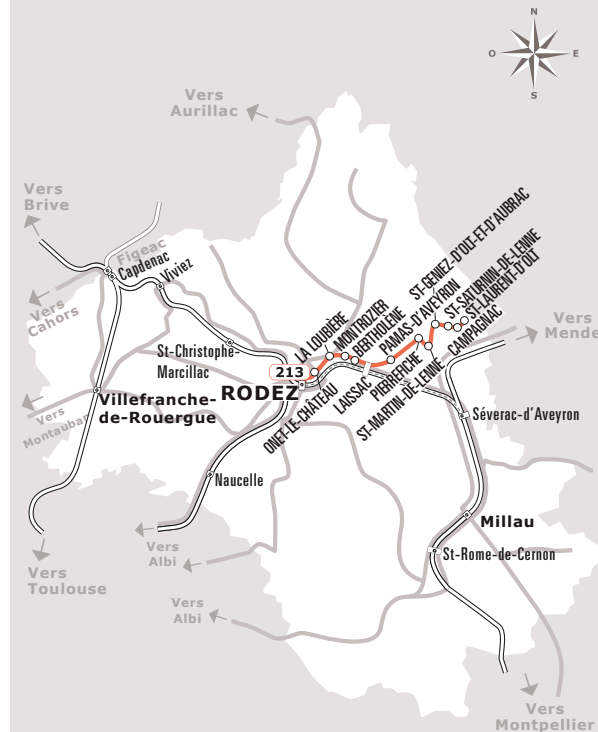

SAINT GENIEZ D'OLT > RODEZ

JOURS DE LA SEMAINE		MMeJV	L	L	LàV
PÉRIODE SCOLAIRE C		●	●	●	●
VACANCE DE NOËL		●		●	●
VACANCES DE TOUSSAINT, HIVER ET PRINTEMPS		●		●	●
ÉTÉ		●		●	●
Mode de transport		Deltour	Deltour	Deltour	Deltour
ST-LAURENT-D'OLT	Centre		07:10		
CAMPAGNAC	Centre		07:20		
ST-SATURNIN-DE-LENNE	Centre		07:30		
ST GENIEZ D'OLT	Rue Nationale	07:00		07:30	13:35
ST MARTIN DE LENNE	Mairie	07:10	07:40	07:40	13:40
PIERREFICHE	Centre	07:12		07:42	13:42
PALMAS D'AVEYRON	Coussergues	07:20	07:50	07:50	13:50
PALMAS	Le Pont de Palmas	07:30	08:00	08:00	14:00
LAISSAC-SEVERAC EG	Foirail	07:35	08:05	08:05	14:05
BERTHOLENE	Centre	07:40		08:10	14:10
MONTROZIER	Gages - Pont Abri	07:45		08:15	14:15
LOUBIERE	Canabols abri	07:47		08:17	14:17
ONET-LE-CHATEAU	La Roquette	07:50		08:20	14:20
	ZA Cantaranne	07:53		08:23	14:23
RODEZ	Gare SNCF/Routière	07:55	08:25	08:25	14:30

Point d'arrêt accessible

Ne circule pas les jours fériés

Rentrée Scolaire : Les jours de rentrée scolaire sont définis par le calendrier académique. Ces jours-là, circulent les courses prévues les lundi matin en période scolaire.

Sortie Scolaire : Les jours de sortie scolaire sont définis par le calendrier académique. Ces jours-là, circulent les courses prévues les vendredi après-midi en période scolaire.

Sources : Région Occitanie / Pyrénées-Méditerranée
Auteurs : DGDITM, DPOM, JPT
Date : Septembre 2022

ANNÉE 2022 - 2023
Du 1/09/2022 au 31/08/2023

213

Horaires AUTOCAR

Ligne 213

Saint Geniez d'Olt
> Rodez