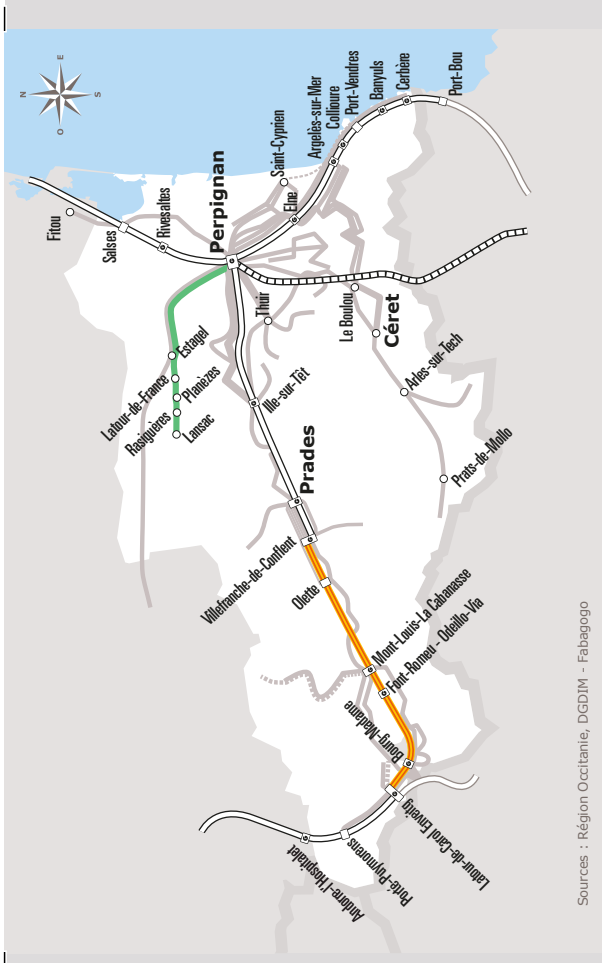

## LANSAC > PERPIGNAN

JOURS DE LA SEMAINE		LàS	LàS
PERIODE SCOLAIRE		●	●
PETITES VACANCES		●	●
ÉTÉ		●	●
LANSAC	Cave	06:45	13:15
RASIGUÈRES	Place Mairie	06:52	13:22
PLANÈZES	Centre	06:53	13:23
LATOUR-DE-FRANCE	Pl du Marché	06:57	13:27
	Place Pech	06:58	13:28
ESTAGEL	SANKEO Place <sup>(2)</sup>	07:04	13:34
	PERPIGNAN	SANKEO Languedoc <sup>(2)</sup>	07:26
	G.R Bd St Assisclé	07:40	14:10

Ne circule pas les jours fériés

(1) Descente interdite

(2) Montée interdite

ANNÉE 2022 - 2023

Du 1/09/2022 au 31/08/2023

Pyrénées  
Orientales

505

Horaires  
**AUTOCAR**

Ligne 505

Lansac > Perpignan

lio.laregion.fr

Sources : Région Occitanie, DGDIM - Fabagogo

Facilitez  
vos déplacements,  
téléchargez  
l'application liO !

## Où acheter son titre de transport ?

- A bord du véhicule
- Sur l'application liO Occitanie
- Par SMS en envoyant le numéro de la ligne au 93 777
- À la gare routière  
Boulevard Saint Assisclé – 66000 Perpignan
- Au Service Régional des Mobilités  
des Pyrénées-Orientales  
Maison de la Région - El Centre del Món  
35 Boulevard Saint Assisclé – 66000 Perpignan