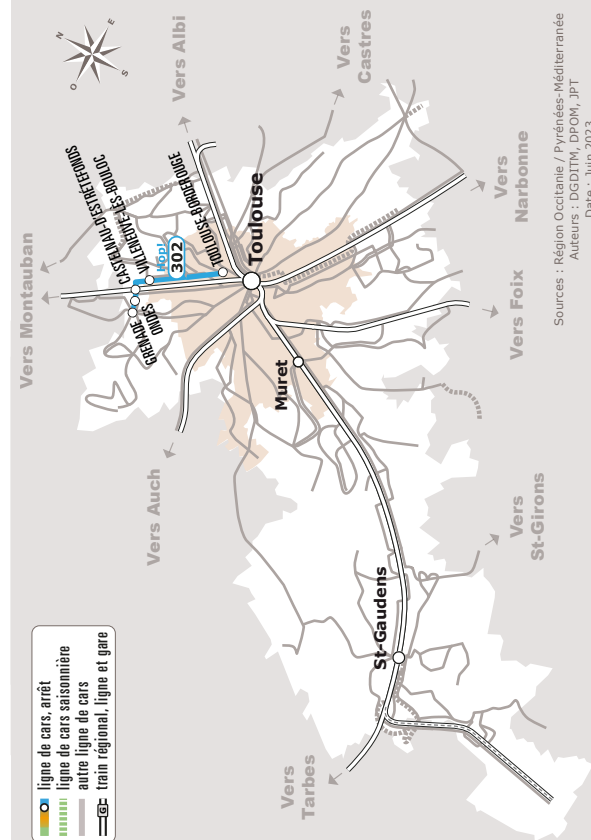

GRENADE > EUROCENTRE > TOULOUSE BORDEROUGE (M)

JOURS DE LA SEMAINE		LàV	LàV	LàV	LàV	LàV	LàV	LàV	LàV	LàV	LàV	LàV	LàV
PÉRIODES SCOLAIRES		●	●	●	●	●	●	●	●	●	●	●	●
PETITES VACANCES		●	●	●	●	●	●	●	●	●	●	●	●
ÉTÉ		●	●	●	●	●	●	●	●	●	●	●	●
GRENADE	Quai de Garonne	06:00	06:30	07:00	07:30	08:00	08:30	16:00	16:30	17:00	17:30	18:00	18:30
ONDES	Mairie	06:02	06:32	07:02	07:32	08:02	08:32	16:02	16:32	17:02	17:32	18:02	18:32
	Lycée Agricole	06:03	06:33	07:03	07:33	08:03	08:33	16:03	16:33	17:03	17:33	18:03	18:33
CASTELNAU-D'ESTRETEFONDS	Route d'Ondes - Gare	06:06	06:36	07:06	07:36	08:06	08:36	16:06	16:36	17:06	17:36	18:06	18:36
	Mairie	06:09	06:39	07:09	07:39	08:09	08:39	16:09	16:39	17:09	17:39	18:09	18:39
	Eurocentre Nord	06:13	06:43	07:13	07:43	08:13	08:43	16:13	16:43	17:13	17:43	18:13	18:43
VILLENEUVE-LES-BOULOC	Eurocentre Sud ⁽²⁾	06:15	06:45	07:15	07:45	08:15	08:45	16:15	16:45	17:15	17:45	18:15	18:45
TOULOUSE	Borderouge ⁽¹⁾	06:35	07:05	07:35	08:10	08:40	09:10	16:35	17:05	17:35	18:05	18:35	19:05

Tous les véhicules de cette ligne sont accessibles aux personnes en fauteuil roulant

Les horaires sont donnés à titre indicatif. Se présenter à l'arrêt 5 minutes avant l'horaire du car.

⁽¹⁾ Correspondance avec le métro ligne B

⁽²⁾ Cet arrêt est en connexion avec une aire de covoiturage

302 Grenade > Eurocentre > Toulouse Borderouge (M)

Horaires Car liO

Haute-garonne

Horaires valables du **01/09/2023** au **31/08/2024**

lio-occitanie.fr
Télécharger l'appli liO Occitanie

Lu à Ven 8h-19h ; Sa 9h-13h,14h-18h ; Di 9h30-13h, 14h-16h30.

Disponible sur App Store

Disponible sur Google Play

Ne pas jeter sur la voie publique.

lio-occitanie.fr
Télécharger l'appli IIO Occitanie

Calendrier de circulation