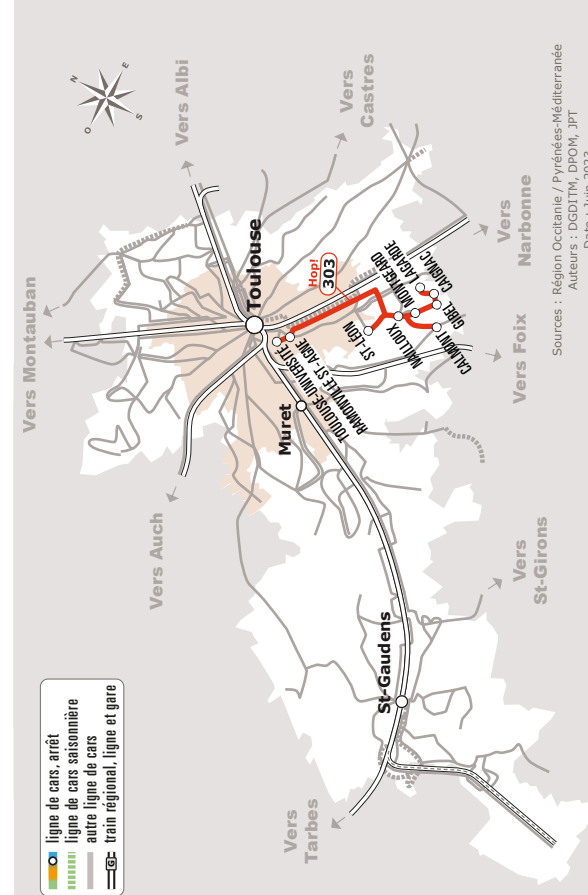

NAILLOUX > RAMONVILLE > TOULOUSE UPS (M)

JOURS DE LA SEMAINE		LàV	LàV	LàV	LàV	LàV	LàV	LàV	LàV	LàV	LàV	LàV
PÉRIODES SCOLAIRES		●	●	●	●	●	●	●	●	●	●	●
PETITES VACANCES		●	●	●	●	●	●	●	●	●	●	●
ÉTÉ		●	●	●	●	●	●	●	●	●	●	●
CALMONT	Mairie	06:25			07:25							
SAINTE-LEON	Village		07:00									
LAGARDE	Village			06:40								
CAIGNAC	Souleilla des Moulins			06:50								
GIBEL	Calvaire			07:00								
MONTGEARD	Aimé Ramond			07:05								
NAILLOUX	Collège	06:38		07:08	07:38	08:08	13:23	16:23	16:53	17:23	17:53	18:23
	Las Camparros (parking) ⁽²⁾		07:10									
	Tréjan		07:15									
	La Cocagne	06:40		07:10	07:40	08:10	13:25	16:25	16:55	17:25	17:55	18:25
	Las Camparros ⁽²⁾	06:45		07:15	07:45	08:15	13:30	16:30	17:00	17:30	18:00	18:30
RAMONVILLE-SAINT-AGNE	Boulevard F. Mitterrand ⁽¹⁾	07:12		07:42	08:12	08:47	13:57	16:57	17:27	17:57	18:27	18:57
TOULOUSE	Université P Sabatier Métro ⁽¹⁾	07:15		07:45	08:15	08:50	14:00	17:00	17:30	18:00	18:30	19:00

Tous les véhicules de cette ligne sont accessibles aux personnes en fauteuil roulant

Les horaires sont donnés à titre indicatif. Se présenter à l'arrêt 5 minutes avant l'horaire du car.

⁽¹⁾ Correspondance avec le métro ligne B

⁽²⁾ Cet arrêt est en connexion avec une aire de covoiturage

Service en correspondance à Nailloux-Las Camparros-

Sources : Région Occitanie / Pyrénées-Méditerranée
Auteurs : DGDITM, DPOM, JPT
Date : Juin 2023

Lu à Ven 8h-19h; Sa 9h-13h,14h-18h; Di 9h30-13h,14h-16h30.

Disponible sur App Store

Disponible sur Google Play

Ne pas jeter sur la voie publique.

lio-occitanie.fr

Télécharger l'appli IIO Occitanie

Calendrier de circulation