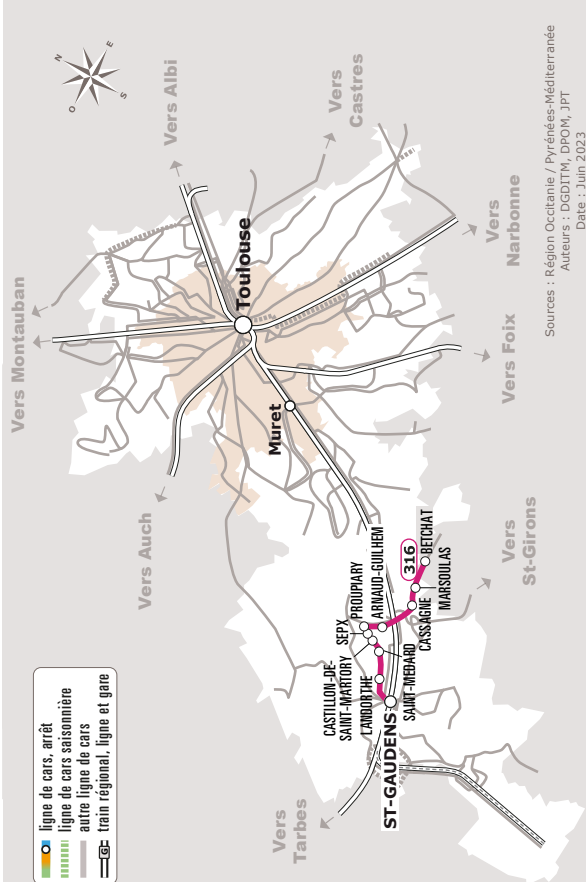

# BETCHAT > SAINT-GAUDENS

JOURS DE LA SEMAINE		J
PÉRIODES SCOLAIRES		●
PETITES VACANCES		●
ÉTÉ		●
BETCHAT	Place	09:00
MARSOULAS	Mairie	09:05
CASSAGNE	Ecole Élémentaire	09:10
SAINT-MARTORY	Syndicat d'Initiative	09:15
ARNAUD-GUILHEM	Eglise	09:20
PROUPIARY	Caddet	09:25
SEPX	Village	09:30
CASTILLON-DE-SAINT-MARTORY	Ecole	09:40
SAINT-MEDARD	Ollivès	09:50
LANDORTHE	Ecoles	09:55
SAINT-GAUDENS	Jardin Public	10:05

Tous les véhicules de cette ligne sont accessibles aux personnes en fauteuil roulant.

Les horaires sont donnés à titre indicatif. Se présenter à l'arrêt 5 minutes avant l'horaire du car.