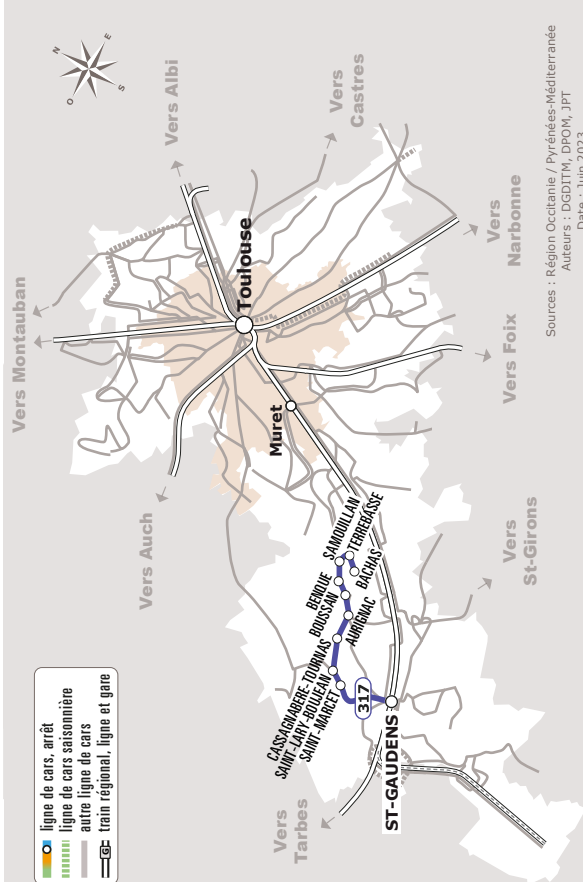

BACHAS > SAINT-GAUDENS

| JOURS DE LA SEMAINE | | J |
|----------------------|-------------------|-------|
| PÉRIODES SCOLAIRES | | ● |
| PETITES VACANCES | | ● |
| ÉTÉ | | ● |
| BACHAS | Eglise | 09:00 |
| TERREBASSE | Les Bordes | 09:05 |
| | Mairie | 09:06 |
| SAMOUEILLAN | Village | 09:07 |
| | La Bourdette | 09:08 |
| BENQUE | Mairie | 09:10 |
| BOUSSAN | Salle Polyvalente | 09:20 |
| AURIGNAC | Moulin | 09:27 |
| CASSAGNABERE-TOURNAS | Village | 09:35 |
| SAINT-LARY-BOUJEAN | Saint Patatin | 09:40 |
| SAINT-MARCT | Mairie | 09:45 |
| SAINT-GAUDENS | Jardin Public ♿ | 10:00 |

♿ Tous les véhicules de cette ligne sont accessibles aux personnes en fauteuil roulant.

Les horaires sont donnés à titre indicatif. Se présenter à l'arrêt 5 minutes avant l'heure du car.

317 Bachas > Saint-Gaudens

Périodes Scolaires

Petites Vacances

Eté

Cette ligne fonctionne également les jeudis fériés ou un autre jour de la semaine si exceptionnellement la date de tenue du marché est modifiée.

SAINT-GAUDENS > BACHAS