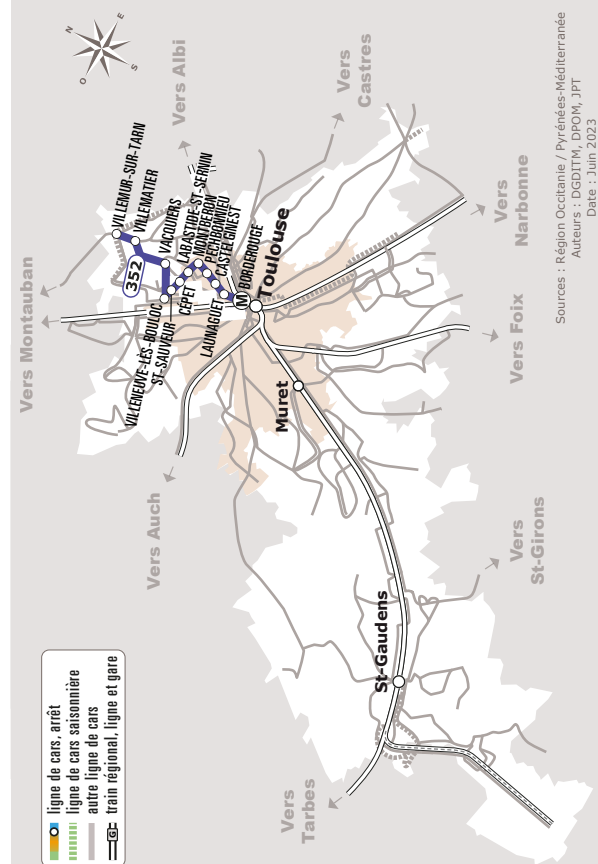

VILLEMATIER > CÉPET > TOULOUSE BORDEROUGE (M)

JOURS DE LA SEMAINE		LàV	LàV	LàV	LàV	LàV
PÉRIODES SCOLAIRES		●	●	●	●	●
PETITES VACANCES		●	●	●	●	●
ÉTÉ		●	●	●	●	●
VILLEMATIER	Mairie	06:05		08:05		13:05
VILLEMUR-SUR-TARN	Raygades ♿	06:11		08:11		13:11
VILLENEUVE-LES-BOULOC	Clos Mignon	06:14		08:14		13:14
VACQUIERS	Mairie ♿	06:19	07:15	08:19	09:15	13:19
	Caroulet	06:20	07:16	08:20	09:16	13:20
VILLENEUVE-LES-BOULOC	Croustets ♿	06:22	07:18	08:22	09:18	13:22
	Mairie ♿	06:26	07:22	08:26	09:22	13:26
	Lambrie ♿	06:28	07:24	08:28	09:24	13:28
SAINT-SAUVEUR	La Rivière ♿	06:31	07:27	08:31	09:27	13:31
CEPET	19-mars-62 ♿	06:35	07:31	08:35	09:31	13:35
	Route de Labastide	06:36	07:32	08:36	09:32	13:36
LABASTIDE-SAINT-SERNIN	Maurel	06:38	07:34	08:38	09:34	13:38
	L'Enclos ♿	06:39	07:35	08:39	09:35	13:39
	Eglise	06:40	07:36	08:40	09:36	13:40
	Le Not	06:42	07:38	08:42	09:38	13:42
MONTBERON	Eglise	06:45	07:41	08:45	09:41	13:45
PECHBONNIEU	Collège	06:49	07:45	08:49	09:45	13:49
CASTELGINEST	Clothilde	06:54	07:50	08:54	09:50	13:54
LAUNAGUET	Nobles	06:58	07:55	08:58	09:54	13:59
TOULOUSE	Borderouge ⁽¹⁾ ♿	07:15	08:15	09:15	10:05	14:10

♿ Tous les véhicules de cette ligne sont accessibles aux personnes en fauteuil roulant.

Les horaires sont donnés à titre indicatif. Se présenter à l'arrêt 5 minutes avant l'horaire du car.

⁽¹⁾ Correspondance avec le métro ligne B