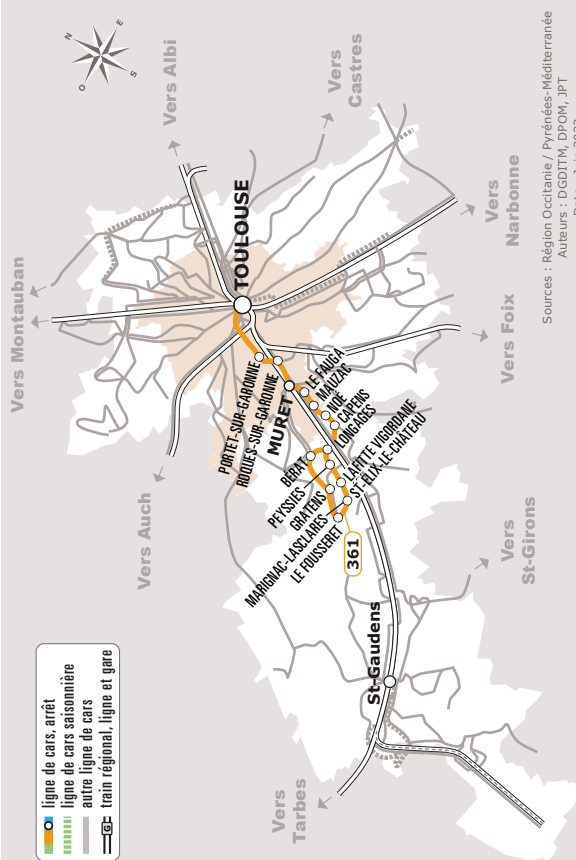

☿ Tous les véhicules de cette ligne sont accessibles aux personnes en fauteuil roulant

Les horaires sont donnés à titre indicatif. Se présenter à l'arrêt 5 minutes avant l'horaire du car.

Les arrêts Mauzac -Aire de covoiturage- et Capens -Pont- sont en connexion avec une aire de covoiturage

(1) Correspondance avec le métro ligne A

(2) Correspondance avec Téléo

(3) Cet arrêt est un arrêt de dépose qui est desservi à la demande

Service en correspondance à cet arrêt avec la ligne 380 à destination de Toulouse

Service en correspondance à cet arrêt avec la ligne 359 à destination de Toulouse

Service en correspondance à cet arrêt

Sources : Région Occitanie / Pyrénées-Méditerranée  
Auteurs : DGDITM, DPOM, JPT  
Date : Juin 2023