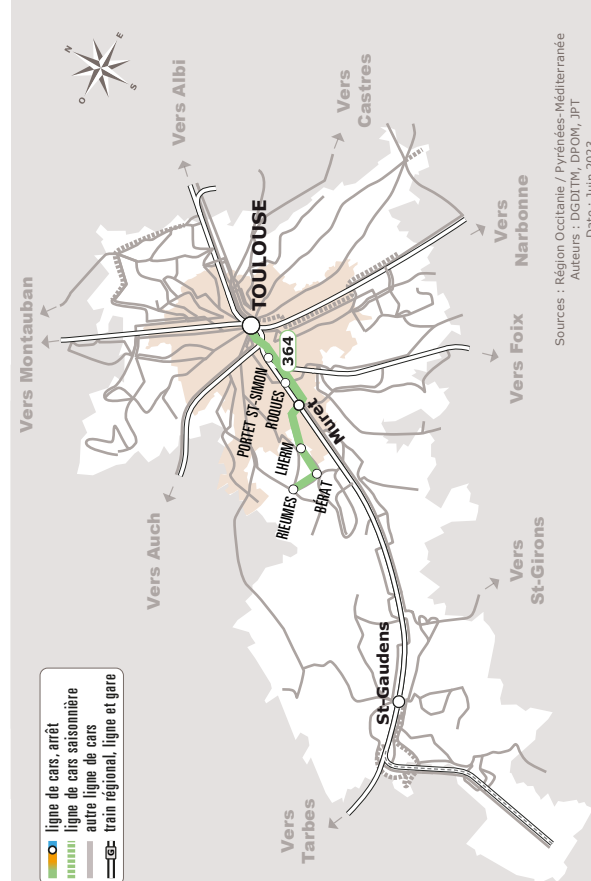

Tous les véhicules de cette ligne sont accessibles aux personnes en fauteuil roulant

Les horaires sont donnés à titre indicatif. Se présenter à l'arrêt 5 minutes avant l'horaire du car.

⁽¹⁾ Correspondance avec le métro Ligne A

⁽²⁾ Correspondance avec Télec

⁽³⁾ Cet arrêt est un arrêt de dépose qui est desservi à la demande

Le jeudi, durant le marché cet arrêt n'est pas desservi