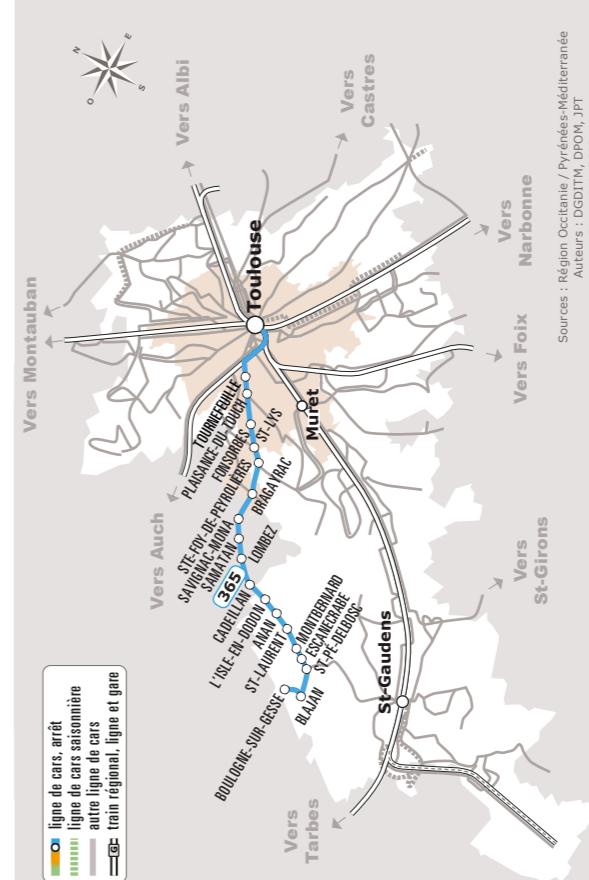

☞ Tous les véhicules de cette ligne sont accessibles aux personnes en fauteuil roulant.

Les horaires sont donnés à titre indicatif. Se présenter à l'arrêt 5 minutes avant l'horaire du car.

⁽¹⁾ Cet arrêt est en connexion avec une aire de covoiturage

⁽²⁾ Correspondance avec le métro ligne A

Service en correspondance à cet arrêt

Le samedi, durant le marché, cet arrêt n'est pas desservi

Sources : Région Occitanie / Pyrénées-Méditerranée
Auteurs : DGDITM, DPOM, JPT
Date : Juin 2023