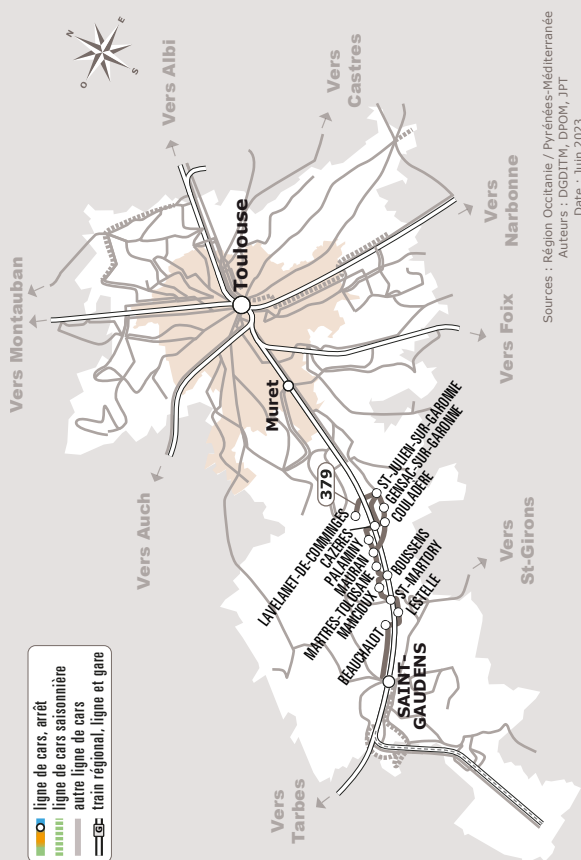

MAURAN > CAZÈRES > SAINT-GAUDENS

JOURS DE LA SEMAINE		LàV	LàV	LàV	LàV	S	J	Me
PÉRIODES SCOLAIRES		●	●	●	●	●	●	●
PETITES VACANCES					●	●	●	●
ÉTÉ					●	●	●	●
LAVELANET-DE-COMMINGES	Tachoire			06:25				
	Château d'eau			06:28				
SAINT-JULIEN-SUR-GARONNE	Village	06:25		06:33				
GENSAC-SUR-GARONNE	Le Plan d'Eau	06:34						
MAURAN	Salle des Fêtes		06:35		07:50	07:50		13:35
COULADERE	Village		06:40		07:55	07:55		13:40
	Pont (2)	06:40						
	Pont (2)		06:42		07:56	07:56		13:41
CAZERES	Jean Jaurès		06:44	06:44	07:58	07:58		13:43
PALAMINY	Centre		06:49	06:49	08:00	08:00		13:45
MARTRES-TOLOSANE	Pyrénées		06:59	06:59	08:06	08:06		13:51
	La Rivière		07:04	07:04	08:11	08:11		13:56
BOUSSENS	Pic du Midi			07:07				
	Lalanne		07:06	07:11	08:13	08:13		13:58
	Sansonnet		07:08	07:13	08:15	08:15		14:00
MANCIOUX	Eglise		07:09	07:14	08:19	08:19		14:04
SAINT-MARTORY	Syndicat d'Initiative (1)		07:12	07:17	08:24	08:24	09:20	14:09
LESTELLE-DE-SAINT-MARTORY	Village		07:17	07:22	08:29	08:29	09:25	14:14
BEAUCHALOT	Le Baron		07:21	07:26	08:35	08:35	09:32	14:20
SAINT-GAUDENS	Lycée Bagatelle		07:31	07:36	08:45	08:45	09:42	14:30
	Lycée agricole		07:39	07:44	08:50	08:50		14:35
	Renaissance		07:47	07:52	08:53	08:53	09:47	14:38
	Jardin Public		07:50	07:55	08:55	08:55	09:50	14:40

☺ Tous les véhicules de cette ligne sont accessibles aux personnes en fauteuil roulant.

Les horaires sont donnés à titre indicatif.
Se présenter à l'arrêt 5 minutes avant l'horaire du car.

(1) Cet arrêt se situe à côté de la Mairie de Saint-Martory

(2) Cet arrêt est en connexion avec une aire de covoiturage.

Les services desservant Gensac-sur-Garonne ainsi que les services spéciaux S1003 et S1031 sont en correspondance à cet arrêt avec le service de la L379 à destination ou en provenance de Saint-Gaudens.