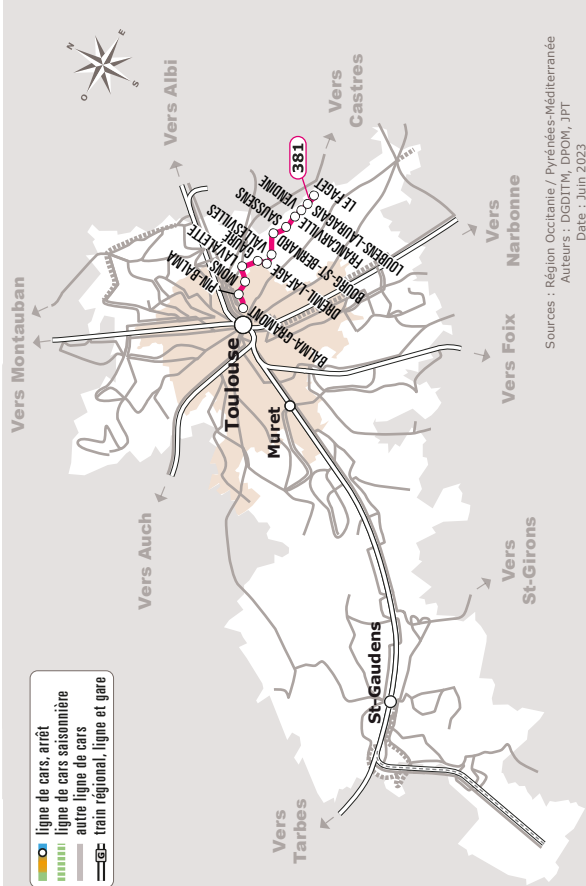

# LE FAGET > BALMA (M)

JOURS DE LA SEMAINE		LàV	LàV	LàV	Me	LàV
PÉRIODES SCOLAIRES		●	●	●	●	●
PETITES VACANCES		●	●	●	●	●
ÉTÉ		●	●	●	●	●
<b>LE FAGET</b>	Eglise	06:20	06:50	08:05	13:45	16:50
	Maynadel	06:22	06:52	08:07	13:47	16:52
<b>LOUBENS-LAURAGAIS</b>	En Pinel	06:24	06:54	08:09	13:49	16:54
<b>VENDINE</b>	Les 4 coins ♿	06:25	06:55	08:10	13:50	16:55
<b>FRANCARVILLE</b>	Le Moulin	06:26	06:56	08:11	13:51	16:56
<b>SAUSSENS</b>	Mairie	06:29	06:59	08:14	13:54	16:59
<b>BOURG-SAINT-BERNARD</b>	Eglise ♿	06:32	07:02	08:17	13:57	17:02
	Mairie ♿	06:35	07:06	08:20	14:00	17:05
	Lacassagne	06:38	07:08	08:23	14:03	17:08
<b>VALLESVILLES</b>	Montplaisir	06:41	07:11	08:26	14:06	17:11
<b>DREMIL-LAFAGE</b>	Beaupuy	06:42	07:12	08:27	14:07	17:12
<b>GAURE</b>	Mairie	06:46	07:16	08:31	14:11	17:16
	Village	06:48	07:18	08:33	14:13	17:18
<b>LAVALETTE</b>	Les Laques	06:54	07:24	08:39	14:19	17:24
<b>PIN-BALMA</b>	La Ginestière	06:59	07:29	08:42	14:22	17:27
<b>BALMA</b>	Gramont <sup>(1)</sup> ♿	07:10	07:40	08:50	14:30	17:35

♿ Tous les véhicules de cette ligne sont accessibles aux personnes en fauteuil roulant.

Les horaires sont donnés à titre indicatif. Se présenter à l'arrêt 5 minutes avant l'horaire du car.

(1) Correspondance avec le métro ligne A