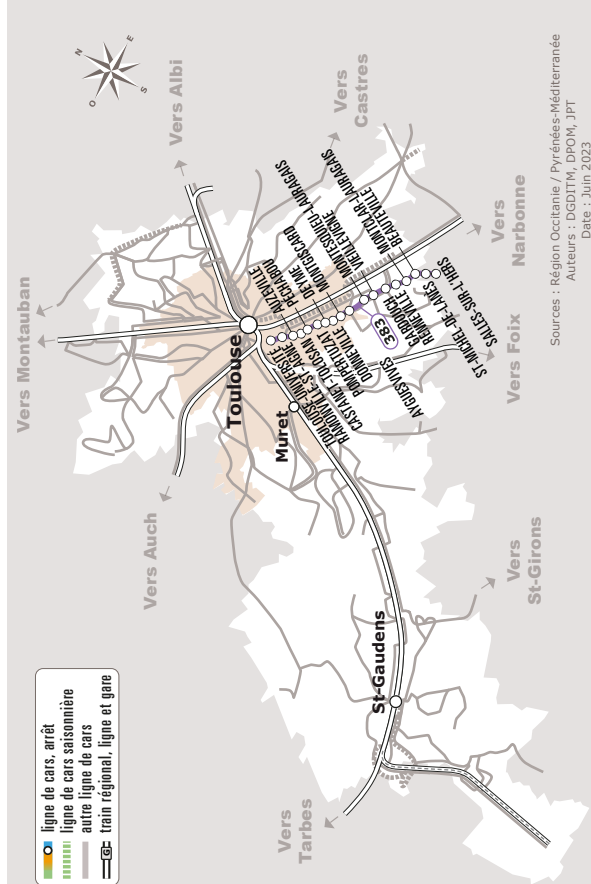

SALLES/L'HERS > AYGUESVIVES > TOULOUSE

JOURS DE LA SEMAINE		LàV	LàV	LàV	LàV	LMJV	Me	Me	LàV	S
PÉRIODES SCOLAIRES		●	●	●	●	●	●	●	●	●
PETITES VACANCES				●	●	●	●	●	●	●
ÉTÉ				●	●	●	●	●		●
SALLES-SUR-L'HERS	Place Marengo		06:45	07:00		13:20	13:50	13:20		07:00
SAINT-MICHEL-DE-LANES	Centre		06:49	07:04		13:24	13:54	13:24		07:04
BEAUTEVILLE	Labarraque		06:52	07:07		13:27	13:57	13:27		07:07
MONTCLAR-LAURAGAIS	Le Châtelet		06:54	07:09		13:29	13:59	13:29		07:09
RENNEVILLE	Tirane		06:56	07:11		13:31	14:01	13:31		07:11
GARDOUCH	Poids Public		07:00	07:15		13:35	14:05	13:35		07:15
VIEILLEVIGNE	En Selve ☺		07:06	07:19		13:39	14:09	13:39		07:19
MONTESQUIEU-LAURAGAIS	Monument		07:09	07:22		13:42	14:12	13:42		07:22
AYGUESVIVES	Collège ☺	06:50	07:15	07:26	08:20	13:46	14:16	13:46	17:20	07:26
MONTGISCARD	L'Ecluse ☺	06:55	07:20	07:31	08:25	13:51	14:21	13:51	17:25	07:31
DONNEVILLE	Mairie	06:58	07:23	07:34	08:28	13:54	14:24	13:54	17:28	07:34
DEYME	Les Violettes	07:01	07:26	07:35	08:30	13:56	14:26	13:56	17:30	07:35
POMPERTUZAT	Rodoloze	07:04	07:31	07:38	08:32	13:58	14:28	13:58	17:32	07:38
PECHABOU	Le Merlet ☺	07:06	07:33	07:40	08:34	14:00	14:30	14:00	17:34	07:40
GASTANET-TOLOSAN	Mairie ☺	07:10	07:38	07:43	08:37	14:03	14:33	14:03	17:37	07:43
AUZEVILLE-TOLOSANE	Lycée agricole ☺	07:13	07:45	07:47	08:41	14:07	14:37	14:07	17:41	07:47
RAMONVILLE-SAINT-AGNE	Métro ⁽²⁾ ☺	07:19								
	Pastourelles		07:48	07:50	08:44	14:10	14:40	14:10	17:43	07:50
TOULOUSE	Université P Sabatier Métro ⁽²⁾ ☺		08:01	07:55	08:55	14:15	14:45	14:15	17:50	07:55
	Barrau (Ste Marie des Ch)		07:35							
	Limayrac ☺		07:37							
	Lafilaire (St Joseph) ☺		07:40							
	Aqueduc (Caousou) ☺		07:45							
	Gare Routière ⁽¹⁾ ☺		07:55							

⁽²⁾ Correspondance avec le métro ligne B

Sources : Région Occitanie / Pyrénées-Méditerranée
Auteurs : DGDITM, DPOM, JPT
Date : Juin 2023

383 Salles/l'Hers > Ayguésvives > Toulouse

Horaires valables du **01/09/2023 au 31/08/2024**