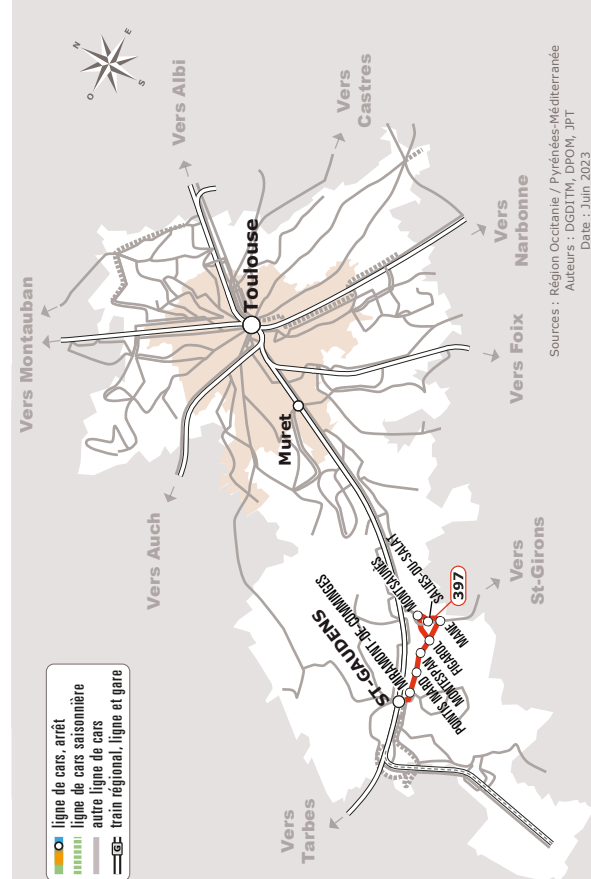

MANE > SAINT-GAUDENS

JOURS DE LA SEMAINE		LàV	LàV	LàV	J	Me	LMJV
PÉRIODES SCOLAIRES		●		●	●	●	●
PETITES VACANCES			●	●	●	●	
ÉTÉ			●	●	●	●	
MANE	Avenue du Couserans	06:50	07:05	08:15	09:00	14:00	16:05
	Avenue de Toulouse	06:52	07:07	08:17	09:02	14:01	
SALIES-DU-SALAT	Casino	06:56	07:11	08:20	09:06	14:04	
	Place Compans	06:58	07:13	08:21	09:08	14:05	
MONTSAUNES	Mairie	07:05	07:19	08:25	09:14	14:12	
FIGAROL	Eglise	07:12	07:23	08:29	09:18	14:16	16:11
MONTESPAN	Les Artigues	07:15	07:25	08:31	09:20	14:19	16:14
	Le Pont	07:17	07:28	08:33	09:23	14:21	16:16
POINTIS-INARD	Eglise	07:20	07:31	08:36	09:26	14:24	16:19
	Rouère	07:22	07:33	08:38	09:28	14:26	16:21
SAINT-GAUDENS	Lycée Bagatelle	07:33				14:37	16:32
	Lycée agricole	07:41				14:43	16:38
	Renaissance	07:49	07:49	08:54	09:44	14:48	16:43
	Jardin Public	07:50	07:50	08:55	09:45	14:50	16:45

Tous les véhicules de cette ligne sont accessibles aux personnes en fauteuil roulant.

Les horaires sont donnés à titre indicatif. Se présenter à l'arrêt 5 minutes avant l'horaire du car.

397 Mane > Saint-Gaudens