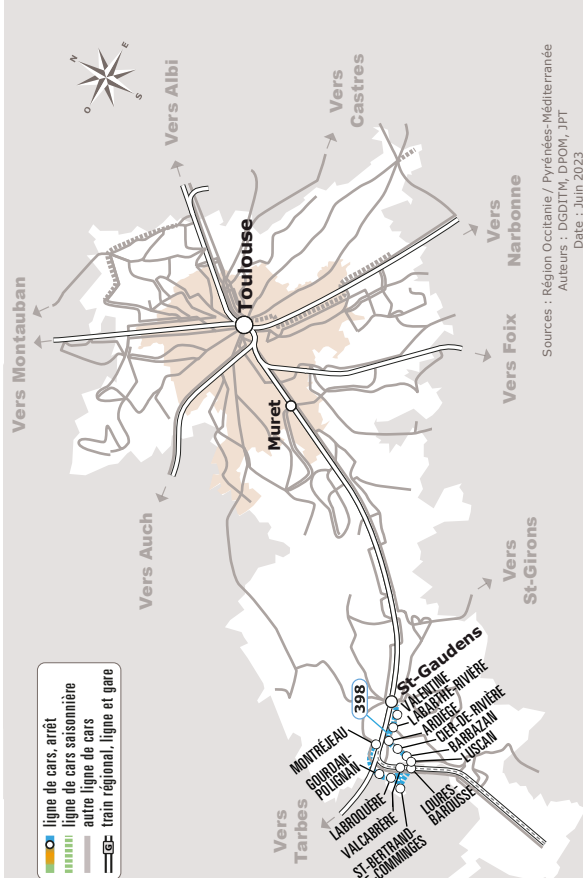

MONTRÉJEU > BARBAZAN > SAINT-GAUDENS

JOURS DE LA SEMAINE		LàV	Me
PÉRIODES SCOLAIRES		●	●
PETITES VACANCES			
ÉTÉ			
MONTRÉJEU	Place Valentin Abeille	06:35	13:55
GOURDAN-POLIGNAN	Lycée	06:39	13:59
	Croix du Bazert ☿	06:41	14:01
LABROQUERE	Eglise	06:45	14:05
VALCABRERE	Mairie	06:47	14:08
SAINT-BERTRAND-DE-COMMINGES	Ecole	06:49	14:10
LOURES-BAROUSSE	Eglise	06:55	14:16
LUSCAN	Le Château	07:00	14:21
	Village	07:02	14:23
BARBAZAN	Gendarmerie	07:05	14:27
CIER-DE-RIVIERE	Las Verdures	07:09	14:31
	Comminges	07:11	14:33
ARDIEGE	Mairie ☿	07:13	14:35
LABARTHE-RIVIERE	Centre ☿	07:18	14:40
	Souc	07:20	14:41
VALENTINE	Salle des Fêtes ☿	07:26	14:45
SAINT-GAUDENS	Jardin Public ☿	07:31	14:48
	Renaissance ☿	07:35	14:50
	Lycée agricole ☿	07:41	14:56
	Lycée Bagatelle ☿	07:45	15:00

☿ Tous les véhicules de cette ligne sont accessibles aux personnes en fauteuil roulant.

Les horaires sont donnés à titre indicatif. Se présenter à l'arrêt 5 minutes avant l'heure du car.

398 Montréjeu > Barbazan > Saint-Gaudens