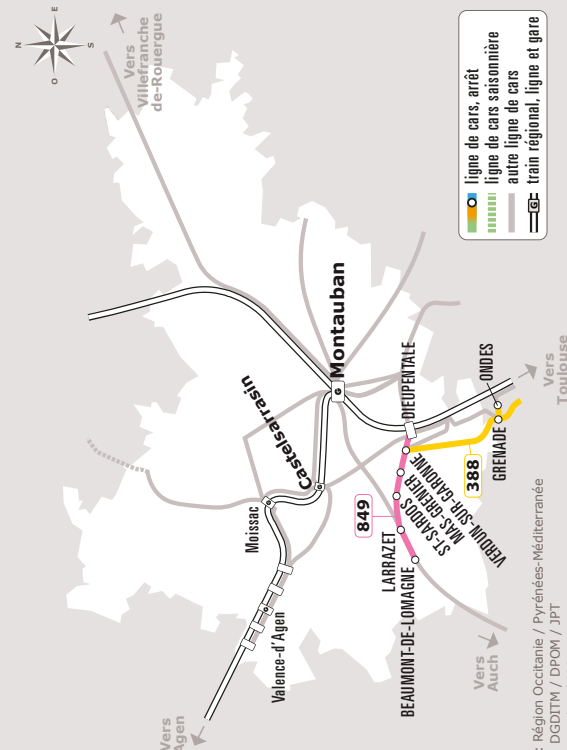

## BEAUMONT-DE-L. > DIEUPENTALE > TOULOUSE

JOURS DE LA SEMAINE	LàV	LàV	LàV	LàV	LàV	Me	LàV
SCOLAIRE	●	●	●	●	●	●	●
PETITES VACANCES SCOLAIRES	●	●	●				●
ÉTÉ	●	●	●				●
Mode de transport	388	849	388	388	849	849	849
<b>BEAUMONT-DE-LOMAGNE</b>	L.E.P.					12:36	17:20
	PI J.Moulin	06:40			08:15	12:41	17:25
<b>LARRAZET</b>	Av de Gascogne	06:50			08:25	12:51	
<b>SAINT-SARDOS</b>	PI Marius Granie	06:58			08:33	12:59	
<b>MAS-GRENIER</b>	PI du Clôt	07:04			08:39	13:05	
<b>VERDUN-SUR-GARONNE</b>	Stade	06:25	07:12	07:25	07:25	08:47	13:13
<b>DIEUPENTALE</b>	Gare SNCF		07:21			08:56	13:22
<b>GRENADE</b>	Mairie	06:45		07:45	07:45		
	Saint-Sulpice	06:47		07:47	07:47		
	Proxima	06:49		07:49	07:49		
<b>MERVILLE</b>	Pedauco	06:51		07:51	07:51		
<b>SEILH</b>	Ferral Bayes	06:53		07:53	07:56		
	L'Aussonnelle	06:56		07:55	08:11		
	Golf	06:58		07:57	08:12		
	Les Tricheries	07:01		07:59	08:14		
<b>BLAGNAC</b>	Aéroconstellation	07:03		08:04	08:18		
	Lagardère	07:06		08:08	08:22		
	Aéroport René Rey	07:12		08:15	08:30		
	Aéroport Toulouse Blagn	07:16		08:17	08:32		
	Dewoitine	07:19		08:20	08:35		
<b>TOULOUSE</b>	Airbus/la Crabe	07:26		08:25	08:42		
	Basso Cambo	07:38		08:30	08:55		

Les horaires sont donnés à titre indicatif. Se présenter à l'arrêt 5 minutes avant l'heure du car.

Correspondance liO Train

Circule en période scolaire

Sources : Région Occitanie / Pyrénées-Méditerranée  
Auteurs : DGDITM / DPOM / JPT  
Date : Septembre 2023