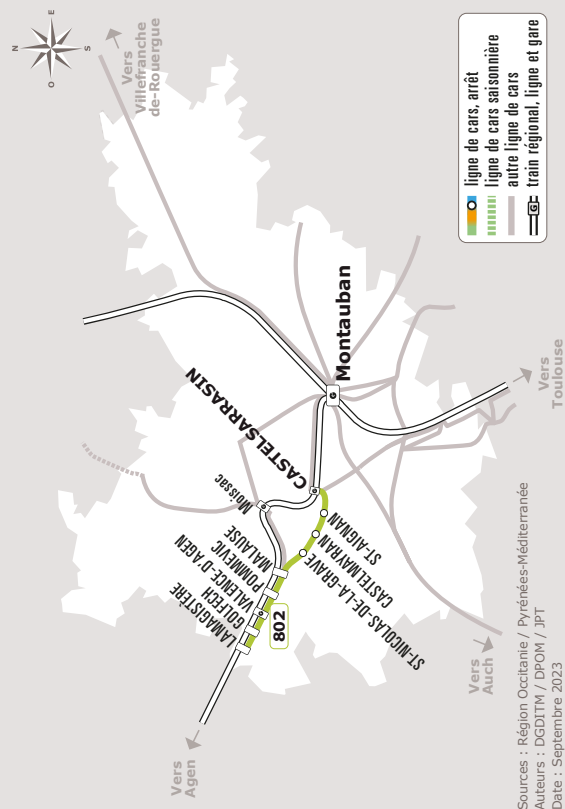

## CASTELSARRASIN - VALENCE - LAMAGISTÈRE

JOURS DE LA SEMAINE		LàV	LàV	LàV	Me	Me	LàV	LMJV	LàV	LàV	LMJV
SCOLAIRE		●	●	●	●	●	●	●	●	●	●
PETITES VACANCES SCOLAIRES				●			●			●	
ÉTÉ				●			●			●	
CASTELSARRASIN	Lycée J. Prades	07:02		07:55	12:10	12:10	13:10	16:10	17:10	18:10	19:05
	Pl Omer Sarraut	07:04		07:57	12:12		13:12	16:12	17:12	18:12	19:07
	Place des Belges	07:06		07:59	12:14		13:14	16:14	17:14	18:14	19:09
SAINT-AIGNAN	Mairie	07:14		08:10			13:25		17:25	18:25	19:20
CASTELMAYRAN	Villette	07:17		08:13		12:24	13:28	16:18	17:28	18:28	19:23
	D12 Rte de Castel	07:19		08:15		12:26	13:30	16:20	17:30	18:30	19:25
	Laurensous	07:21		08:17		12:28	13:32	16:22	17:32	18:32	19:27
SAINT-NICOLAS-DE-LA-GRAVE	Salle des Fêtes	07:28	07:28	08:24	12:26	12:35	13:39	16:29	17:39	18:39	19:34
	Chemin Malause	07:32		08:28	12:30	12:39	13:43	16:33	17:43	18:43	19:38
MALAUSE	Saint Jean			08:33	12:34		13:48	16:38	17:48	18:48	
	Av de Toulouse		07:38	08:34	12:35		13:49	16:39	17:49	18:49	
POMMEVIC	Centre Bourg			08:40	12:40		13:55	16:45	17:55	18:55	
VALENCE	Rue Jean Moulin			08:46	12:46		14:01	16:51	18:01	19:01	
	Lycée. J. Baylet	07:48	07:55	08:50							
	Col J.Rostand	07:53	07:50	08:55							
GOLFECH	Avenue de la Poste				12:54				18:09	19:09	
LAMAGISTÈRE	Saint Michel				12:57				18:12	19:12	
	Centre				13:00				18:15	19:15	

## 802 LAMAGISTÈRE-VALENCE-CASTEL

**Horaires Car liO**

**Tarn-et-garonne**

Horaires valables du **01/09/2023 au 31/08/2024**

[lio-occitanie.fr](http://lio-occitanie.fr)  
Télécharger l'appli liO Occitanie