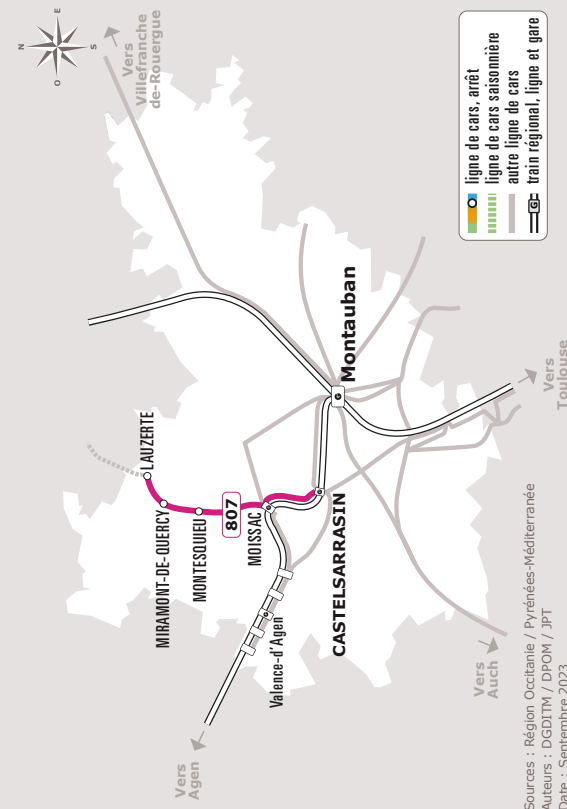

## LAUZERTE-MOISSAC-CASTELSARRASIN

JOURS DE LA SEMAINE		LàV	LàV	LàV	LàV	LàV	Me	Me	LàV	LMJV	LMJV	LàV	LMJ	LàV	LàV	
<b>SCOLAIRE</b>		●	●	●	●	●	●	●	●	●	●	●	●	●	●	●
<b>PETITES VACANCES SCOLAIRES</b>			●			●			●			●		●	●	●
<b>ÉTÉ</b>			●			●			●			●		●	●	●
<i>Mode de transport</i>		807	803	807	807	803	807	807	803	807	807	803	807	803	807	803
<b>LAUZERTE</b>	Pl du Foirail	06:40		07:05												
<b>MIRAMONT-DE-QUERCY</b>	St Pierre Najac	06:50		07:12												
	Miral	06:53		07:15												
<b>MONTESQUIEU</b>	Sainte Thecle	07:00		07:20	07:20											
<b>MOISSAC</b>	Saint-Julien			07:25	07:25											
	Rullet	07:08		07:30	07:30											
	Mfr			07:32	07:32								18:05			
	Le Sarlac	07:11		07:35	07:35											
	Cité Scolaire			07:40	07:40			12:10			17:10		18:10			
	Tribunal	07:15	07:15	07:45	07:45	08:05		12:14	13:20		17:14	17:20	18:14	18:35	19:10	
	Col Sainte Famille			07:50	07:50		12:10			17:10						19:15
	Saint-Benoît	07:20	07:20			08:10			13:25			17:25		18:40		
<b>CASTELSARRASIN</b>	Rd Point Terre blanche (Leclerc)		07:25			08:15			13:30			17:30		18:45	19:20	
	Av Gen Leclerc						12:21	12:23		17:21	17:23		18:23			
	St Jean		07:28			08:18			13:33			17:33		18:48	19:23	
	Place des Belges						12:29			17:29			18:29			
	Pl Omer Sarraut		07:33			08:23			13:39			17:39		18:54	19:29	
	Stade		07:34			08:24			13:40			17:40		18:55	19:30	
	Lycée J. Prades	07:40				12:30	12:35		17:30	17:35			18:35			
	Av de Tise-Lycée		07:35			08:25			13:41			17:41		18:56	19:31	
	Merdailou		07:39			08:29			13:44			17:44		19:00	19:35	
	Brugéau		07:40			08:30			13:48			17:46		19:01	19:36	

Les horaires sont donnés à titre indicatif. Se présenter à l'arrêt 5 minutes avant l'horaire du car.

La ligne 803 continue en direction de Montauban

Les horaires sont donnés à titre indicatif. Se présenter à l'arrêt 5 minutes avant l'horaire du car.

La ligne 803 continue en direction de Montauban

lio-occitanie.fr

Télécharger l'appli IIO Occitanie