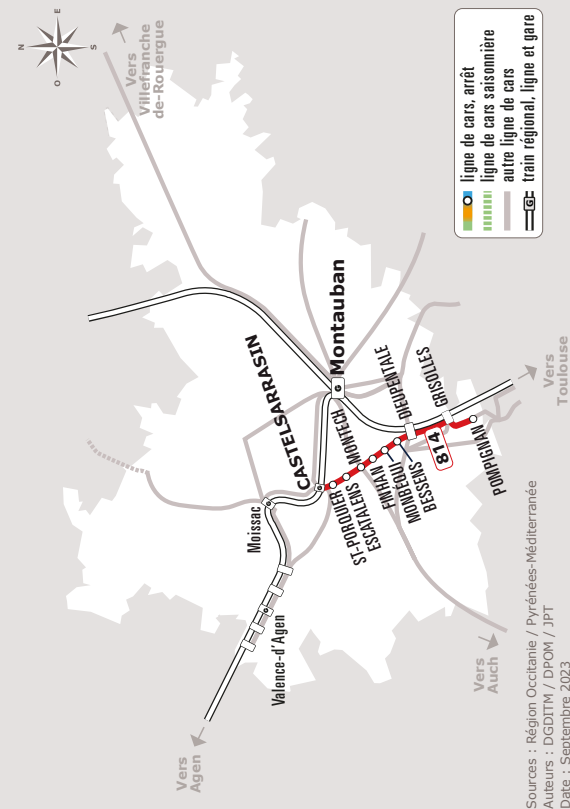

## POMPIGNAN > CASTELSARRASIN

JOURS DE LA SEMAINE		LàV	LàV	LàV	LàV	LàV	LàV	LàV	LàV	LàV	LàV	LàV	
SCOLAIRE		●	●	●	●	●	●	●	●	●	●	●	
PETITES VACANCES SCOLAIRES			●		●		●		●	●	●	●	
ÉTÉ			●		●		●		●	●	●	●	
<b>POMPIGNAN</b>	Mairie	06:10	06:35					11:50	13:25	16:55			
<b>GRISOLLES</b>	Gare SNCF				06:55	07:55		11:52	13:27	16:57		18:05	19:05
	La Halle	06:12	06:37		06:57	07:57		11:54	13:29	16:59		18:07	19:07
<b>DIEUPENTALE</b>	RD Pt Rd813	06:22	06:42		07:01	08:01		11:58	13:33	17:03		18:11	19:11
	Aire de Covoiturage	06:21	06:41		07:02	08:02		11:59	13:34	17:04		18:12	19:12
<b>BESSENS</b>	Rd Pt D813	06:25	06:45		07:05	08:05		12:02	13:37	17:07		18:15	19:15
<b>MONBÉQUI</b>	Rd 813	06:28	06:48		07:08	08:08		12:05	13:40	17:10		18:18	19:18
<b>FINHAN</b>	Rd813	06:30	06:51		07:11	08:11		12:08	13:43	17:13		18:21	19:21
<b>MONTECH</b>	Bvd Lagal	06:40	07:00	07:10	07:20	08:20	08:20	12:17	13:52	17:22	17:22	18:30	19:30
	Les Marots	06:43	07:05	07:15	07:25	08:25	08:25	12:22	13:57	17:27	17:27	18:35	
<b>ESCATALENS</b>	Village	06:47	07:10	07:20	07:30	08:30	08:30	12:27	14:02	17:32	17:32	18:40	
<b>SAINT-PORQUIER</b>	Rd Pt 813	06:51	07:15	07:25	07:35	08:35	08:35	12:32	14:07	17:37	17:37	18:45	
	Saint-André	06:54	07:18	07:28	07:38	08:38	08:38	12:35	14:10	17:40	17:40	18:48	
<b>CASTELSARRASIN</b>	Av de Tlse-Lycée	06:59	07:20	07:30	07:40	08:40	08:40	12:37	14:12	17:42	17:42	18:50	
	Place des Belges	07:03	07:23	07:33	07:43	08:43	08:43	12:40	14:15	17:45	17:45	18:53	

Les horaires sont donnés à titre indicatif. Se présenter à l'arrêt 5 minutes avant l'horaire du car.