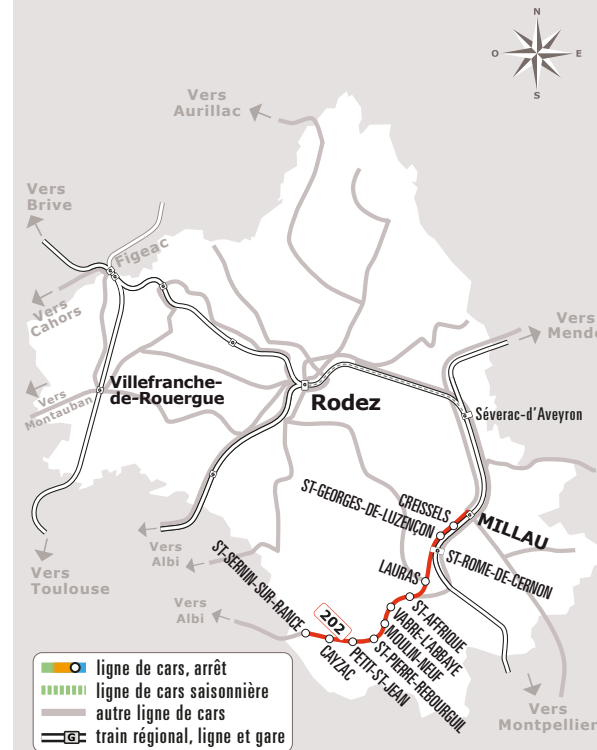

Point d'arrêt accessible

Arrêt de prise en charge ou dépose de vélo en soute

Les horaires sont donnés à titre indicatif. Se présenter à l'arrêt 5 minutes avant l'heure du car.

Ne circule pas les jours fériés

Sources : Région Occitanie / Pyrénées-Méditerranée
Auteurs : DGDITM, DPOM, JPT
Date : Septembre 2023