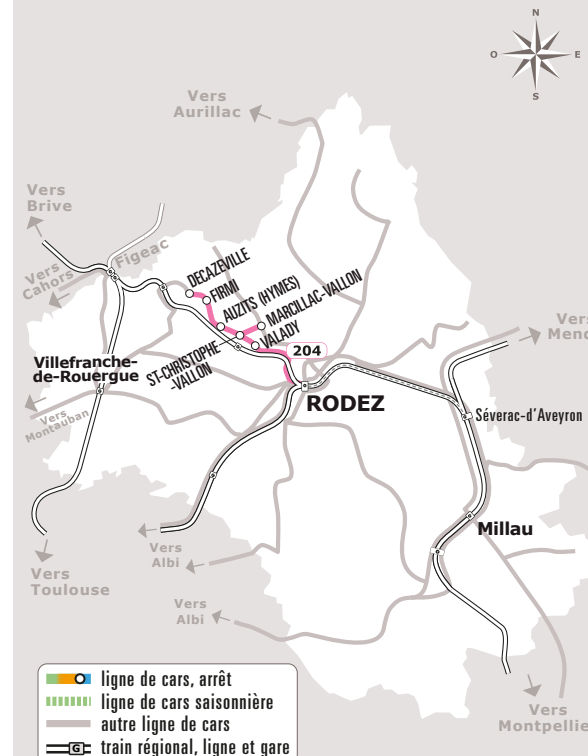

DECAZEVILLE > RODEZ

JOURS DE LA SEMAINE	LàV	MMeJV	LàV	L	LàV	LàV	LàV	Me	V	LàV	V	LMJV	LàV	LMJ	V
PÉRIODE SCOLAIRE C	●	●	●	●	●	●	●	●	●	●	●	●	●	●	●
VACANCES DE NOËL	●		●		●	●	●			●			●		
VACANCES DE TOUSSAINT, HIVER ET PRINTEMPS ZONE C	●		●		●	●	●			●			●		
ÉTÉ	●		●		●	●	●			●			●		
FIGEAC									15:25						
AUBIN									16:05		17:00				
DECAZEVILLE												17:00		18:10	18:10
														18:10	18:15
	06:30		07:30		08:30	11:00	12:45	13:20					17:15	18:15	18:15
DECAZEVILLE	06:35		07:35		08:35	11:05	12:50	13:30				17:05	17:20	18:20	18:20
FIRMI	06:40		07:40		08:40	11:10	12:55	13:35				17:15	17:25	18:25	18:25
	06:41		07:41		08:41	11:11	12:57	13:36					17:26	18:26	18:26
AUZITS	06:45		07:46		08:45	11:15	12:59	13:40				17:20	17:30	18:30	18:30
ST CHRISTOPHE VALLON	06:51	06:45	07:51	07:51	08:51	11:21	13:06	13:46				17:26	17:36	18:36	18:36
VALADY	06:55	06:47	07:55	07:55	08:55	11:25	13:10						17:40		
MARCILLAC-VALLON								13:50				17:35		18:45	18:45
VALADY	07:00	06:52	08:00	08:00	09:00	11:30	13:15						17:45		
RODEZ	07:10		08:10		09:10	11:40	13:25						17:55		
	07:25	07:25	08:25	08:25	09:25	11:55	13:40		17:00	17:15			18:10		19:00

♿ Point d'arrêt accessible

Les horaires sont donnés à titre indicatif. Se présenter à l'arrêt 5 minutes avant l'horaire du car.

Ne circule pas les jours fériés

Rentrée Scolaire : Les jours de rentrée scolaire sont définis par le calendrier académique. Ces jours-là, circulent les courses prévues les lundi matin en période scolaire.

Sortie Scolaire : Les jours de sortie scolaire sont définis par le calendrier académique. Ces jours-là, circulent les courses prévues les vendredi après-midi en période scolaire.

- ligne de cars, arrêt
- - - - - ligne de cars saisonnière
- autre ligne de cars
- train régional, ligne et gare