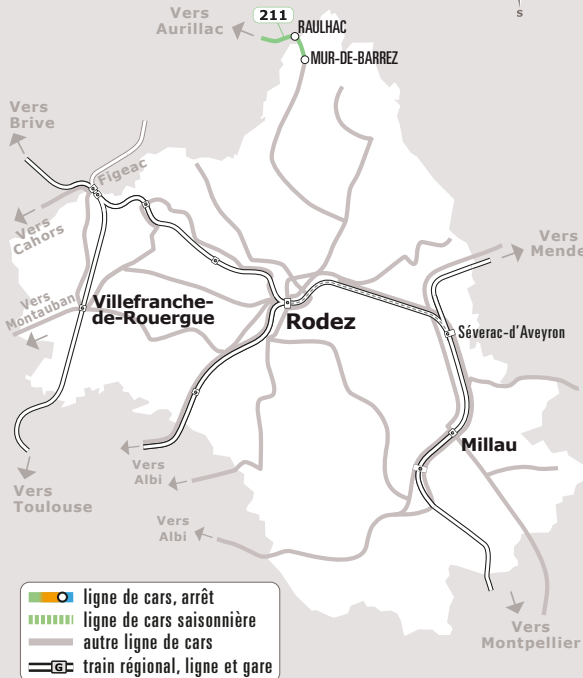

MUR DE BARREZ > AURILLAC

JOURS DE LA SEMAINE	L	LàV	MMeJV	LàV	
PÉRIODE SCOLAIRE A	●		●	●	
VACANCES DE NOËL		●		●	
VACANCES DE TOUSSAINT, HIVER ET PRIN		●		●	
ÉTÉ		●		●	
MUR-DE-BARREZ	Place de Monaco	06:30	06:40	06:40	13:30
RAULHAC	Bourg	06:50	07:00	07:00	13:45
CARLAT	Bourg	07:00	07:10	07:10	13:55
VEZAC	Bourg	07:10	07:20	07:20	14:05
ARPAJON-SUR-CERE	Centre	07:20	07:30	07:30	14:15
AURILLAC	Lycée Pro. R. Cortat	07:50	07:45	07:45	
	Gare SNCF	08:00	08:00	08:00	14:45

Sortie Scolaire : Les jours de sortie scolaire sont définis par le calendrier académique. Ces jours-là, circulent les courses prévues les vendredi après-midi en période scolaire.

Sources : Région Occitanie / Pyrénées-Méditerranée
Auteurs : DGDITM, DPOM, JPT
Date : Septembre 2023