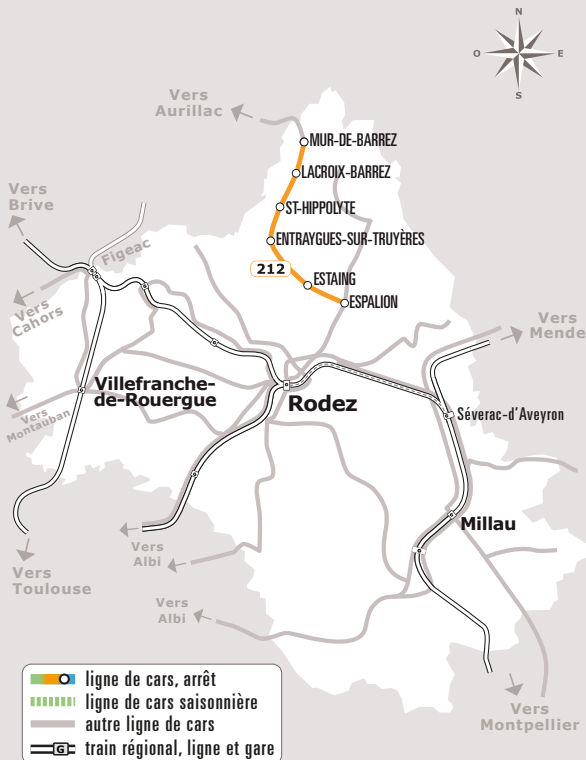

MUR DE BARREZ > ENTRAYGUES > ESPALION

| JOURS DE LA SEMAINE | | LàV | L | LàV |
|---|----------------------|-------|-------|-------|
| PÉRIODE SCOLAIRE C | | ● | ● | ● |
| VACANCES DE NOËL | | ● | | ● |
| VACANCES DE TOUSSAINT, HIVER ET PRINTEMPS | | ● | | ● |
| ÉTÉ | | ● | | ● |
| MUR-DE-BARREZ | Place de Monaco | 06:20 | | |
| LACROIX-BARREZ | Centre | 06:30 | | |
| ST-HIPPOLYTE | Rouens | 06:35 | | |
| | Centre | 06:45 | | |
| ENTRAYGUES S/TRUYERE | Centre | 07:10 | 08:10 | 13:50 |
| ESTAING | Quai | 07:30 | 08:30 | 14:10 |
| ESPALION | Coll. Pu. Denayrouze | 07:45 | 08:45 | |
| | Coll./Lyc. Pr. Im C | 07:47 | 08:47 | |
| | Boulevard J. Poulenc | 07:50 | | 14:40 |

Sortie Scolaire : Les jours de sortie scolaire sont définis par le calendrier académique. Ces jours-là, circulent les courses prévues les vendredi après-midi en période scolaire.

- ligne de cars, arrêt
- ligne de cars saisonnière
- autre ligne de cars
- train régional, ligne et gare