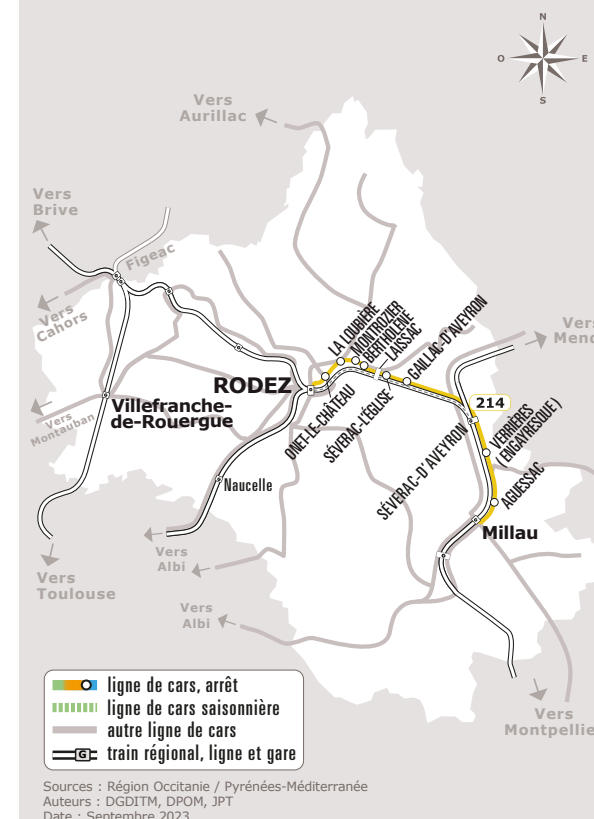

Les horaires sont donnés à titre indicatif. Se présenter à l'arrêt 5 minutes avant l'horaire du car.

Rentrée Scolaire : Les jours de rentrée scolaire sont définis par le calendrier académique. Ces jours-là, circulent les courses prévues les lundi matin en période scolaire.

Sortie Scolaire : Les jours de sortie scolaire sont définis par le calendrier académique. Ces jours-là, circulent les courses prévues les vendredi après-midi en période scolaire.

■ Jours fériés (seules les courses surlignées roulent le 1er mai)

214 MILLAU > RODEZ

Horaires Car liO

Aveyron

Horaires valables du **01/09/2023 au 31/08/2024**