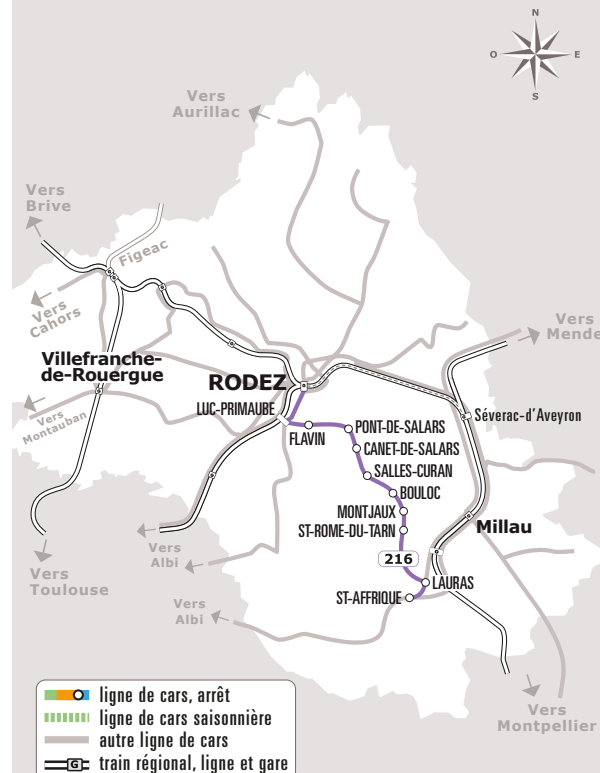

Point d'arrêt accessible

Les horaires sont donnés à titre indicatif. Se présenter à l'arrêt 5 minutes avant l'heure du car.

Rentrée Scolaire : Les jours de rentrée scolaire sont définis par le calendrier académique. Ces jours-là, circulent les courses prévues les lundi matin en période scolaire.

Sortie Scolaire : Les jours de sortie scolaire sont définis par le calendrier académique. Ces jours-là circulent les courses prévues les vendredi après-midi en période scolaire.

Ne circule pas les jours fériés.

Sources : Région Occitanie / Pyrénées-Méditerranée
Auteurs : DGDITM, DPOM, JPT
Date : Septembre 2023

216