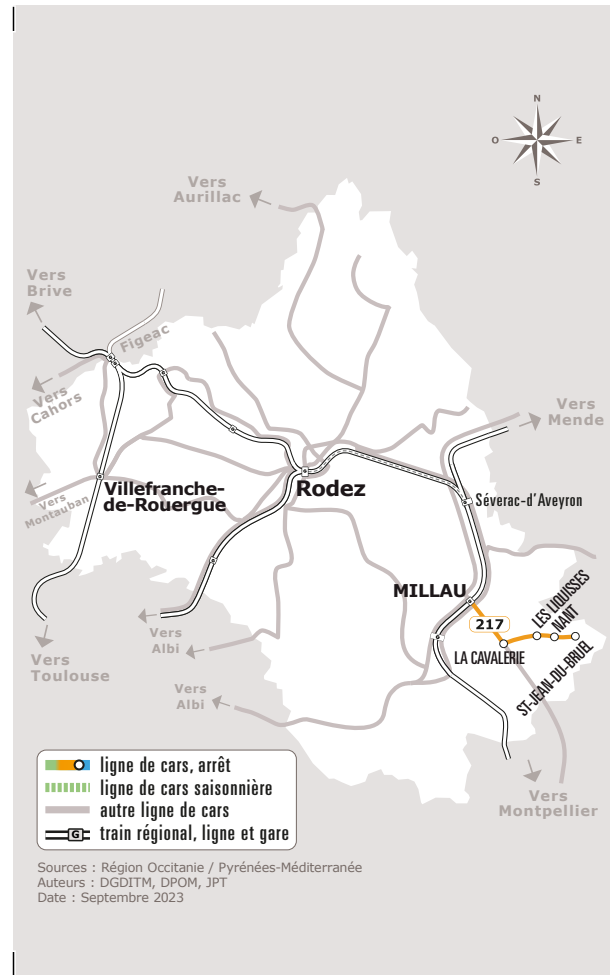

SAINT-JEAN-DU-BRUEL > NANT > LA CAVALERIE > MILLAU

JOURS DE LA SEMAINE		M	Me	J	V	LàV	L	L	LàV	LàV
PÉRIODE SCOLAIRE C		●	●	●	●	●	●	●	●	●
VACANCES DE NOËL				●					●	●
VACANCES DE TOUSSAINT, HIVER ET PRINTEMPS				●					●	●
ÉTÉ				●					●	●
SAINT-JEAN-DU-BRUEL	Centre	06:40					07:40			
NANT	Lot Les Noyers	06:45					07:45			
	Centre	06:50	06:50				07:50	07:50		
	Liquisses Basses	06:58	06:58				07:58	07:58		
	Liquisses Hautes	07:00	07:00				08:00	08:00		
LA CAVALERIE	Av. G. de Gaulle	07:05	07:05	07:00	08:05	08:05	08:00	18:30		
MILLAU	Coll. Pu. M. Aymard	07:30	07:30	07:25	08:30	08:30	08:30			
	Lycée Jean Vigo		07:40				08:40			
	Gare routière / SNCF	07:45		07:30	08:45		08:40	18:55		

♿ Point d'arrêt accessible

Les horaires sont donnés à titre indicatif. Se présenter à l'arrêt 5 minutes avant l'horaire du car.

Ne circule pas les jours fériés

Retournée Scolaire : Les jours de rentrée scolaire sont définis par le calendrier académique. Ces jours-là, circulent les courses prévues les lundi matin en période scolaire.

Sortie Scolaire : Les jours de sortie scolaire sont définis par le calendrier académique. Ces jours-là, circulent les courses prévues les vendredi après-midi en période scolaire.

217 SAINT-JEAN-DU-BRUEL > NANT > LA CAVALERIE > MILLAU